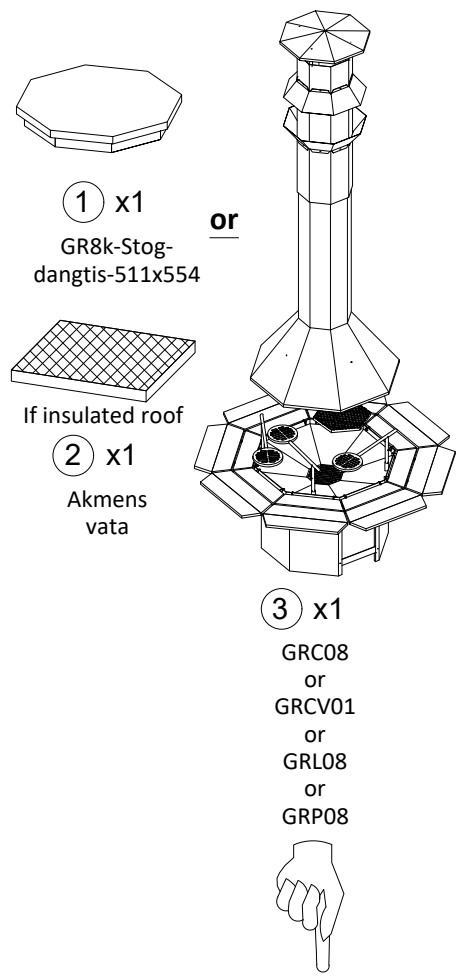

15. Grill / Camping Cabin 14.9