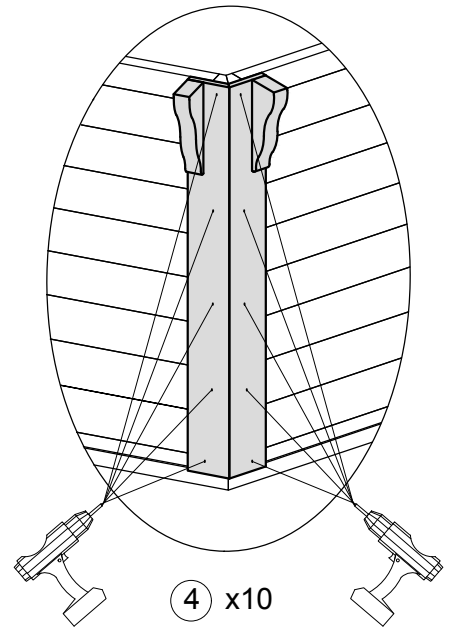

GR-Apd(d)-1155
or
GR-Apd(d)-1285
or
GR-Apd(d)-1415

4 x92

T-BC-4x50

3.1 Grill / Camping Cabin 14.9 DECORATION (SUPPORT) OUTSIDE

M-18x95x1155-F
or
M-18x95x1285-F
or
M-18x95x1415-F

M-18x95x1155
or
M-18x95x1285
or
M-18x95x1415