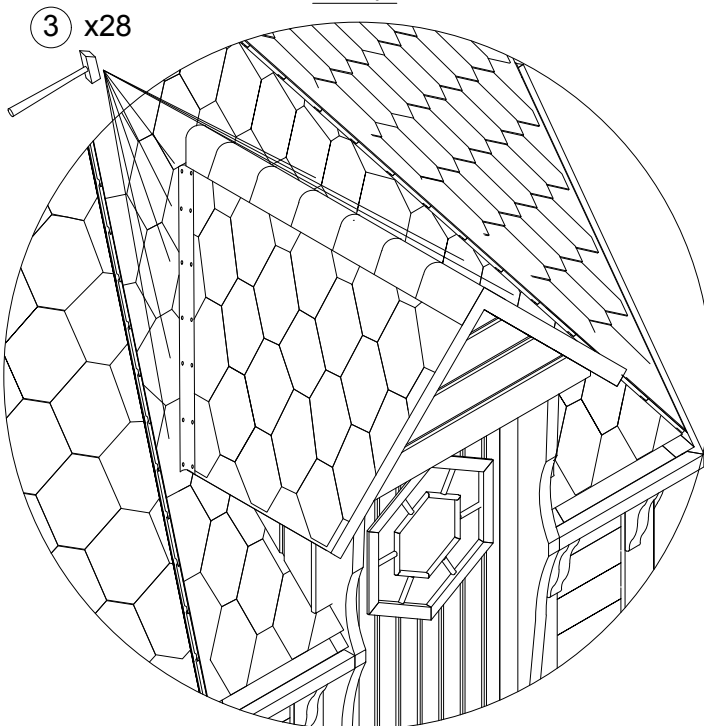

Bitumine-
juosta-3x70x1360

③ x 64

T-V-2x20

1 Step

2 Step

11. Grill / Camping Cabin 14.9

ROOF FINISHING

1 Step