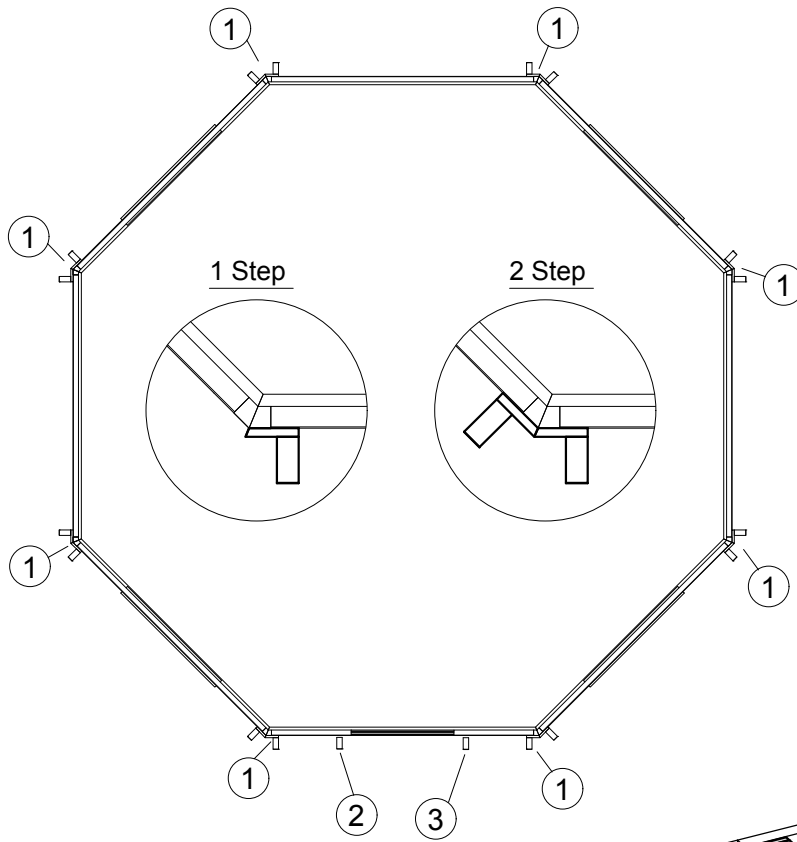

GR-Apd(d)-1155
or
GR-Apd(d)-1285
or
GR-Apd(d)-1415

4 x92

T-BC-4x50

3.1 Grill / Camping Cabin 14.9 DECORATION (SUPPORT) OUTSIDE

M-18x95x1155-F
or
M-18x95x1285-F
or
M-18x95x1415-F

M-18x95x1155
or
M-18x95x1285
or
M-18x95x1415