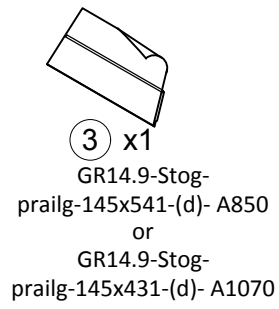

Bitumine-
juosta-3x70x1360

③ x 64

T-V-2x20

1 Step

2 Step

11. Grill / Camping Cabin 14.9

ROOF FINISHING

1 Step