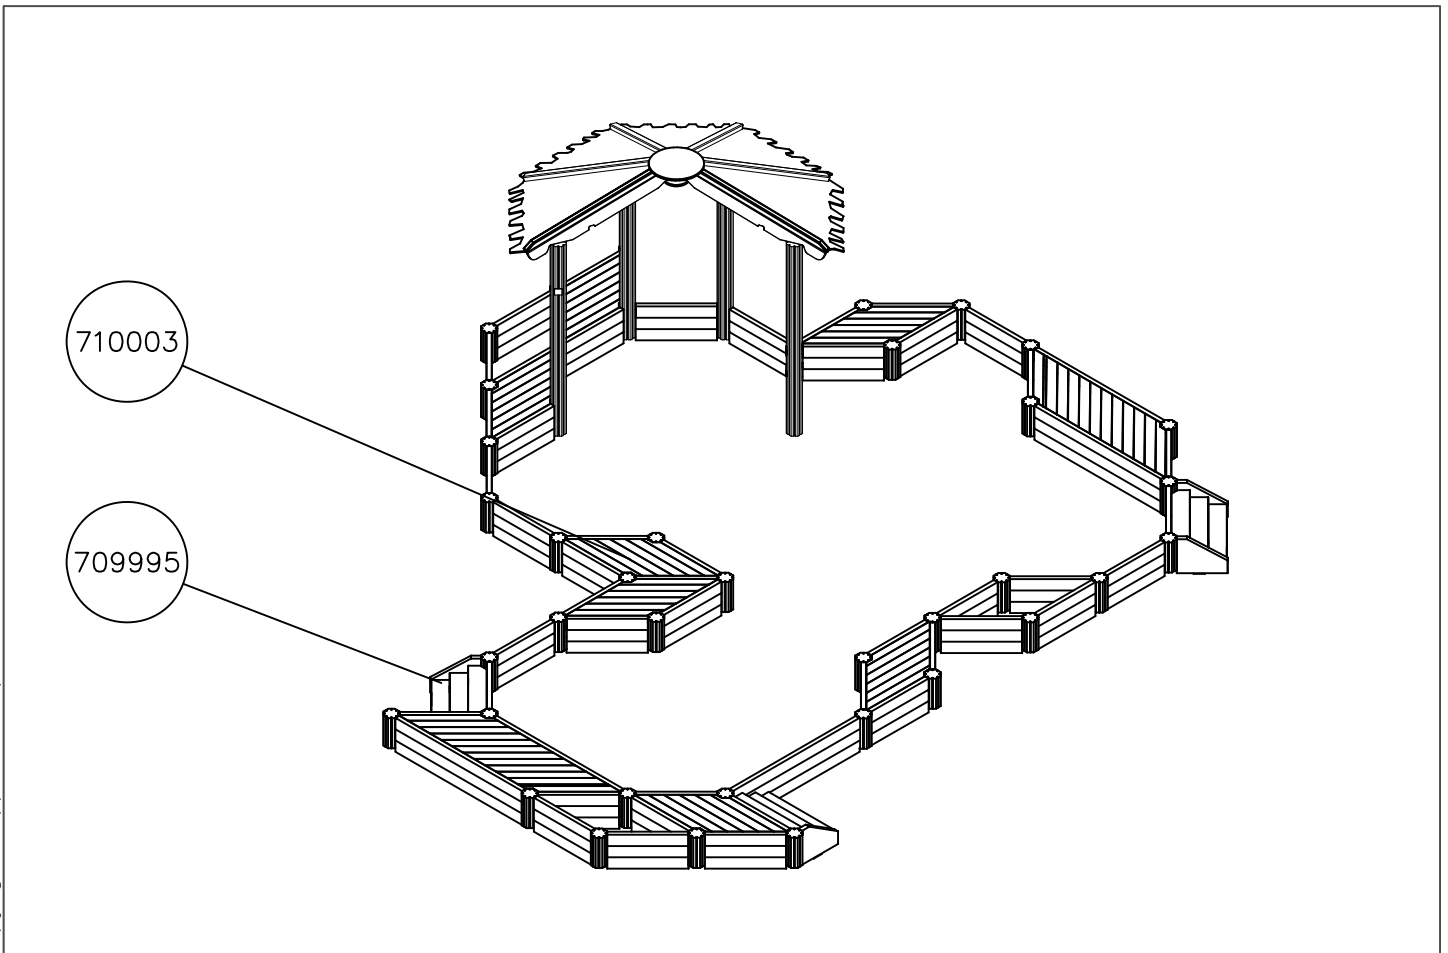

LAPPSET®

FLORA

ASENNUSOHJE
MONTERINGSANSVISNING
INSTALLATION INSTRUCTION
AUFBAUANLEITUNG
NOTICE D'INSTALLATION

DATE: 16.9.2020

175587

DATE: 16.9.2020

702286  65x65	PCS 1	705211  L=724	PCS 6	707688  45x70x1385	PCS 4	707689  45x145x1495	PCS 6	707691-707  15xØ480	PCS 1	707692-707  15xØ225	PCS 1
707822  140x140x2650	PCS 6	708746  L 724	PCS 144	708752  45x145x500	PCS 1	709011  32x45x502	PCS 30	709696  140x140x960	PCS 36	709698  10x100x892	PCS 3
709701  L 1571	PCS 15	709703  32x93x876	PCS 48	709706  32x84x860	PCS 18	709707  32x23x800	PCS 2	709709  32x45x685	PCS 14	709710  32x160x798	PCS 6
709711  45x360x451	PCS 4	709713  45x253x480	PCS 6	709714  32x160x798	PCS 3	709818  55x57.5x1380	PCS 2	709995  	PCS 2	709999  	PCS 1
710003  	PCS 7	710004  	PCS 2	710005  	PCS 1	900240  Ø8x70	PCS 2	903093  Ø8x90	PCS 660	980114  Ø4x20	PCS 4
P12430  10x1078x1445	PCS 5		PCS		PCS		PCS		PCS		PCS
	PCS		PCS		PCS		PCS		PCS		PCS

----- Falling Space 84 m²
Max Falling Height 470 mm

DET 1	DET 2	DET 3	
			

① 903093	PCS	② 906942	PCS
	6		2
Ø8x90		RR30601.5-3S	
③ 980101	PCS		PCS
	18		
Ø4.5x70			
	PCS		PCS
	PCS		PCS
	PCS		PCS

○ 709698	PCS	○ 709710	PCS
	1		2
10x100x892		32x160x798	
○ 709711	PCS	○ 709713	PCS
	2		2
45x360x451		45x253x480	
○ 709714	PCS		PCS
	1		
32x160x798			

<p>DET 1</p> <p>DET 2</p>	<p>① 900240</p> <p>Ø8x70</p>	<p>PCS 24</p>	<p>② 980101</p> <p>Ø4.5x70</p>	<p>PCS 26</p>
<p>DET 1</p> <p>32</p> <p>1</p>		<p>PCS</p>	<p>PCS</p>	
<p>DET 2</p> <p>2</p> <p>2mm</p>	<p>○ 709011</p> <p>32x45x502</p>	<p>PCS 8</p>	<p>○ 709703</p> <p>32x93x876</p>	<p>PCS 10</p>
	<p>○ 709706</p> <p>32x84x860</p>	<p>PCS 2</p>	<p>○ 709707</p> <p>32x45x685</p>	<p>PCS 1</p>