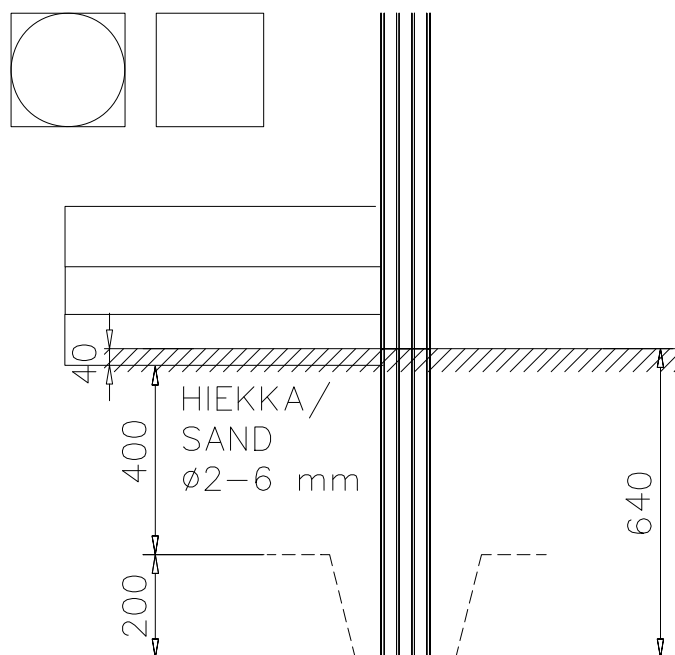

LAPPSET®

FLORA

ASENNUSOHJE
MONTERINGSANSVISNING
INSTALLATION INSTRUCTION
AUFBAUANLEITUNG
NOTICE D'INSTALLATION

DATE: 16.9.2020

175587

DATE: 16.9.2020

702286  65x65	PCS 1	705211  L=724	PCS 6	707688  45x70x1385	PCS 4	707689  45x145x1495	PCS 6	707691-707  15xØ480	PCS 1	707692-707  15xØ225	PCS 1
707822  140x140x2650	PCS 6	708746  L 724	PCS 144	708752  45x145x500	PCS 1	709011  32x45x502	PCS 30	709696  140x140x960	PCS 36	709698  10x100x892	PCS 3
709701  L 1571	PCS 15	709703  32x93x876	PCS 48	709706  32x84x860	PCS 18	709707  32x23x800	PCS 2	709709  32x45x685	PCS 14	709710  32x160x798	PCS 6
709711  45x360x451	PCS 4	709713  45x253x480	PCS 6	709714  32x160x798	PCS 3	709818  55x57.5x1380	PCS 2	709995  	PCS 2	709999  	PCS 1
710003  	PCS 7	710004  	PCS 2	710005  	PCS 1	900240  Ø8x70	PCS 2	903093  Ø8x90	PCS 660	980114  Ø4x20	PCS 4
P12430  10x1078x1445	PCS 5		PCS		PCS		PCS		PCS		PCS
	PCS		PCS		PCS		PCS		PCS		PCS

----- Falling Space 84 m²
Max Falling Height 470 mm

DET 1	DET 2	DET 3	
			

① 903093	PCS	② 906942	PCS
	6		2
Ø8x90		RR30601.5-3S	
③ 980101	PCS		PCS
	18		
Ø4.5x70			
	PCS		PCS
	PCS		PCS
	PCS		PCS

○ 709698	PCS	○ 709710	PCS
	1		2
10x100x892		32x160x798	
○ 709711	PCS	○ 709713	PCS
	2		2
45x360x451		45x253x480	
○ 709714	PCS		PCS
	1		
32x160x798			

<p>DET 1</p> <p>DET 2</p>	<p>① 900240</p> <p>Ø8x70</p>	<p>PCS 24</p>	<p>② 980101</p> <p>Ø4.5x70</p>	<p>PCS 26</p>
<p>DET 1</p> <p>32</p> <p>1</p>		<p>PCS</p>	<p>PCS</p>	
<p>DET 2</p> <p>2</p> <p>2mm</p>	<p>○ 709011</p> <p>32x45x502</p>	<p>PCS 8</p>	<p>○ 709703</p> <p>32x93x876</p>	<p>PCS 10</p>
	<p>○ 709706</p> <p>32x84x860</p>	<p>PCS 2</p>	<p>○ 709707</p> <p>32x45x685</p>	<p>PCS 1</p>

① 900240	PCS	② 980101	PCS
	12		12
Ø8x70		Ø4.5x70	
	PCS		PCS
	PCS		PCS
	PCS		PCS

	PCS		PCS
	PCS		PCS

○ 709011	PCS	○ 709703	PCS
	2		4
32x45x502		32x93x876	
○ 709706	PCS	○ 709709	PCS
	2		2
32x84x860		32x45x685	