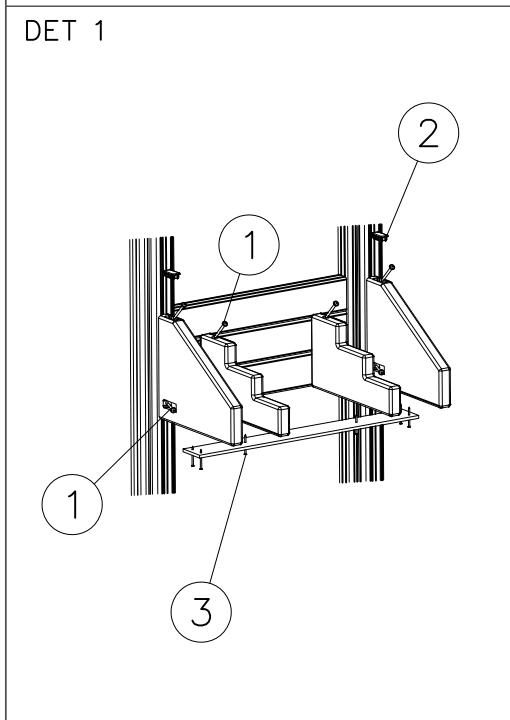

----- Falling Space 84 m²
Max Falling Height 470 mm

DET 1	DET 2	DET 3	
			

① 903093	PCS	② 906942	PCS
	6		2
Ø8x90		RR30601.5-3S	
③ 980101	PCS		PCS
	18		
Ø4.5x70			
	PCS		PCS
	PCS		PCS
	PCS		PCS

○ 709698	PCS	○ 709710	PCS
	1		2
10x100x892		32x160x798	
○ 709711	PCS	○ 709713	PCS
	2		2
45x360x451		45x253x480	
○ 709714	PCS		PCS
	1		
32x160x798			

<p>DET 1</p> <p>DET 2</p>	<p>① 900240</p> <p>Ø8x70</p>	<p>PCS 24</p>	<p>② 980101</p> <p>Ø4.5x70</p>	<p>PCS 26</p>
<p>DET 1</p> <p>32</p> <p>1</p>		<p>PCS</p>	<p>PCS</p>	
<p>DET 2</p> <p>2</p> <p>2mm</p>	<p>○ 709011</p> <p>32x45x502</p>	<p>PCS 8</p>	<p>○ 709703</p> <p>32x93x876</p>	<p>PCS 10</p>
	<p>○ 709706</p> <p>32x84x860</p>	<p>PCS 2</p>	<p>○ 709707</p> <p>32x45x685</p>	<p>PCS 1</p>