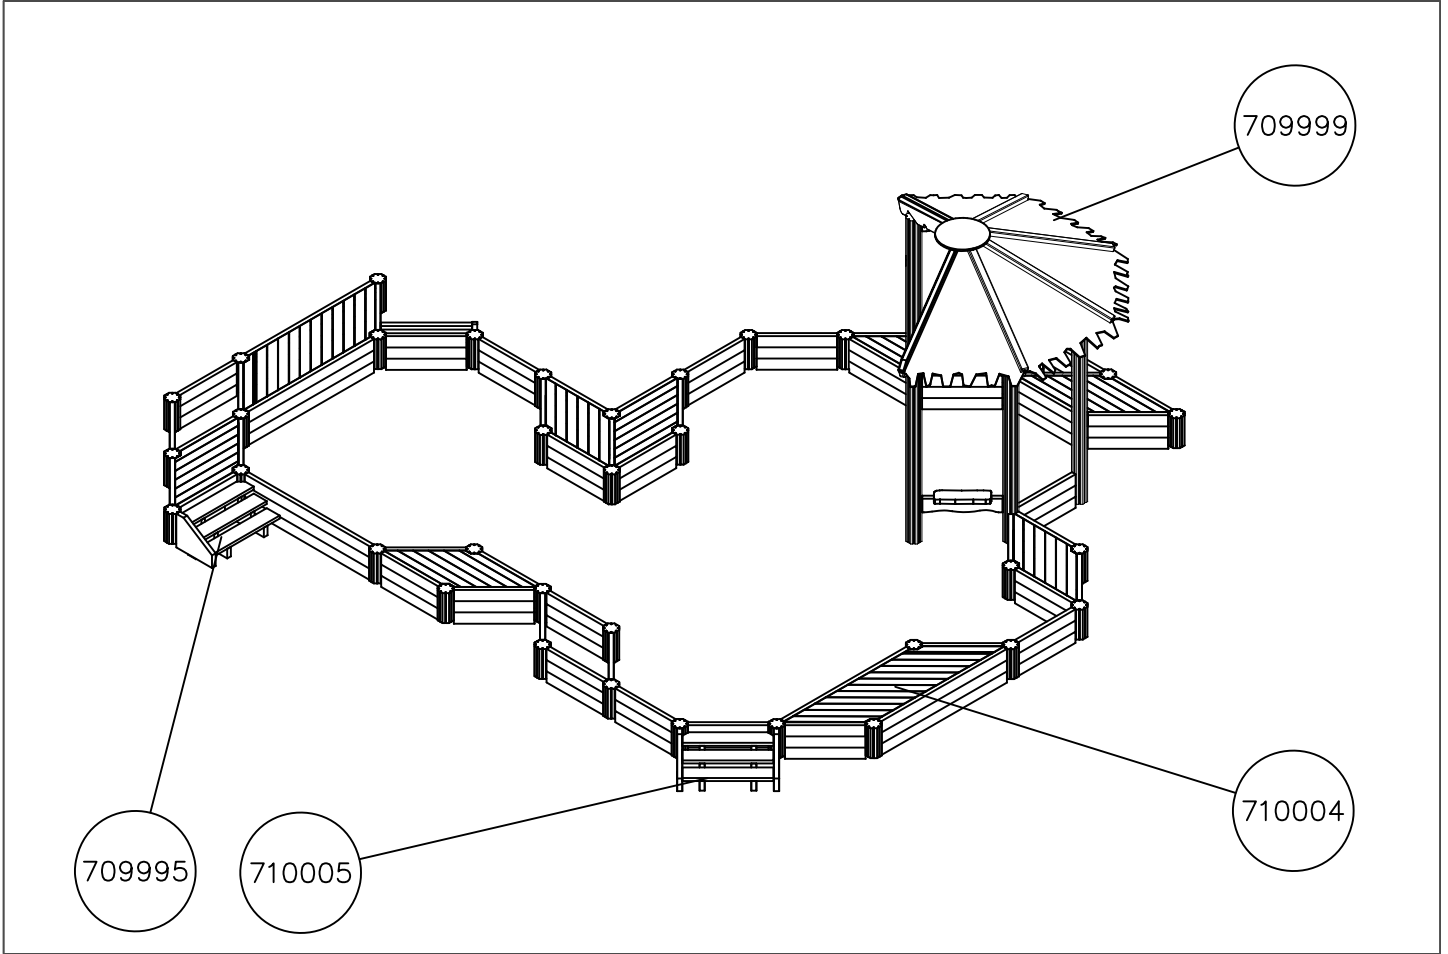

LAPPSET®

FLORA

ASENNUSOHJE
MONTERINGSANSVISNING
INSTALLATION INSTRUCTION
AUFBAUANLEITUNG
NOTICE D'INSTALLATION

DATE: 16.9.2020

175587

DATE: 16.9.2020

702286  65x65	PCS 1	705211  L=724	PCS 6	707688  45x70x1385	PCS 4	707689  45x145x1495	PCS 6	707691-707  15xØ480	PCS 1	707692-707  15xØ225	PCS 1
707822  140x140x2650	PCS 6	708746  L 724	PCS 144	708752  45x145x500	PCS 1	709011  32x45x502	PCS 30	709696  140x140x960	PCS 36	709698  10x100x892	PCS 3
709701  L 1571	PCS 15	709703  32x93x876	PCS 48	709706  32x84x860	PCS 18	709707  32x23x800	PCS 2	709709  32x45x685	PCS 14	709710  32x160x798	PCS 6
709711  45x360x451	PCS 4	709713  45x253x480	PCS 6	709714  32x160x798	PCS 3	709818  55x57.5x1380	PCS 2	709995  	PCS 2	709999  	PCS 1
710003  	PCS 7	710004  	PCS 2	710005  	PCS 1	900240  Ø8x70	PCS 2	903093  Ø8x90	PCS 660	980114  Ø4x20	PCS 4
P12430  10x1078x1445	PCS 5		PCS		PCS		PCS		PCS		PCS
	PCS		PCS		PCS		PCS		PCS		PCS

----- Falling Space 84 m²
Max Falling Height 470 mm

DET 1	DET 2	DET 3	
			

① 903093	PCS	② 906942	PCS
	6		2
Ø8x90		RR30601.5-3S	
③ 980101	PCS		PCS
	18		
Ø4.5x70			
	PCS		PCS
	PCS		PCS
	PCS		PCS

○ 709698	PCS	○ 709710	PCS
	1		2
10x100x892		32x160x798	
○ 709711	PCS	○ 709713	PCS
	2		2
45x360x451		45x253x480	
○ 709714	PCS		PCS
	1		
32x160x798			

<p>DET 1</p> <p>DET 2</p>	<p>① 900240</p> <p>Ø8x70</p>	<p>PCS 24</p>	<p>② 980101</p> <p>Ø4.5x70</p>	<p>PCS 26</p>
<p>DET 1</p> <p>32</p> <p>1</p>		<p>PCS</p>	<p>PCS</p>	
<p>DET 2</p> <p>2</p> <p>2mm</p>	<p>○ 709011</p> <p>32x45x502</p>	<p>PCS 8</p>	<p>○ 709703</p> <p>32x93x876</p>	<p>PCS 10</p>
	<p>○ 709706</p> <p>32x84x860</p>	<p>PCS 2</p>	<p>○ 709707</p> <p>32x45x685</p>	<p>PCS 1</p>

Tuotekyltti tulee tuotteen mukana yhdellä seuraavista tavoista:

1) Metallinen tuotekyltti ja kiinnitysruuvit

- Kiinnitä tuotekyltti ruuveilla tolppaan noin 2 metrin korkeuteen kuvan 2 mukaisesti.

2) Tuotekylttitarra