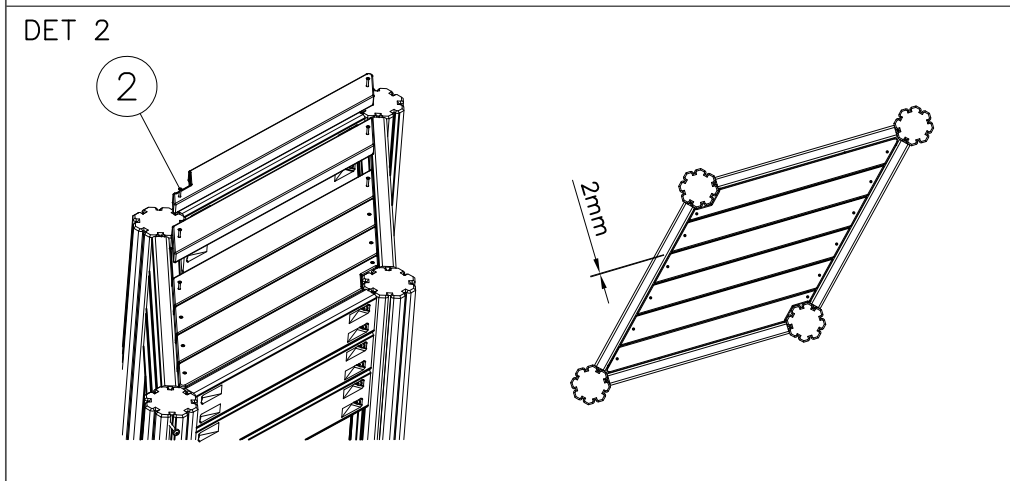

○ 709011	PCS	○ 709703	PCS
	2		4
32x45x502		32x93x876	
○ 709706	PCS	○ 709709	PCS
	2		2
32x84x860		32x45x685