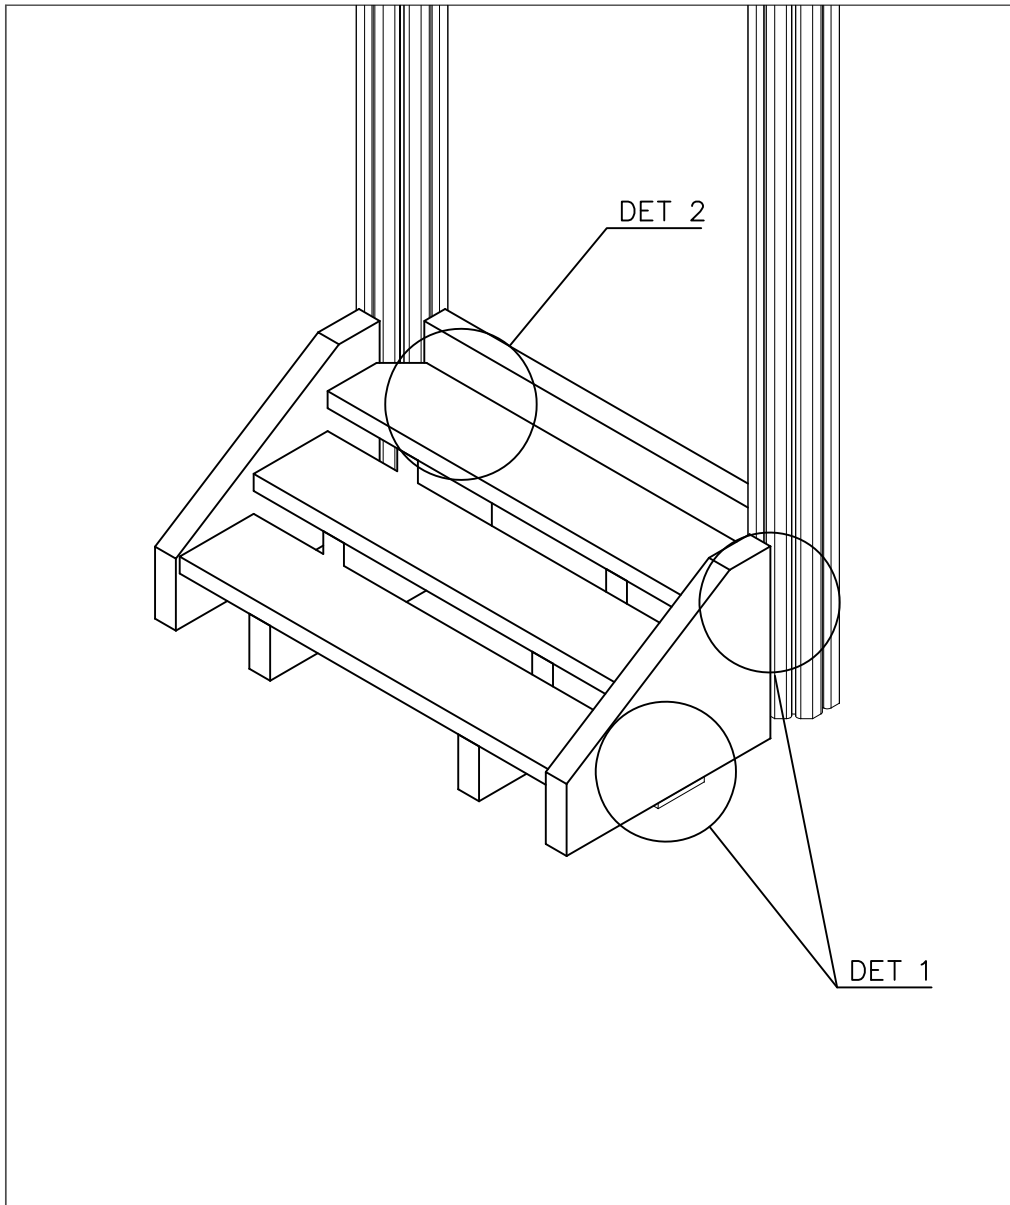

----- Falling Space 84 m²
Max Falling Height 470 mm

DET 1	DET 2	DET 3	
			

① 903093	PCS	② 906942	PCS
	6		2
Ø8x90		RR30601.5-3S	
③ 980101	PCS		PCS
	18		
Ø4.5x70			
	PCS		PCS
	PCS		PCS
	PCS		PCS

○ 709698	PCS	○ 709710	PCS
	1		2
10x100x892		32x160x798	
○ 709711	PCS	○ 709713	PCS
	2		2
45x360x451		45x253x480	
○ 709714	PCS		PCS
	1		
32x160x798			

<p>DET 1</p> <p>DET 2</p>	<p>① 900240</p> <p>Ø8x70</p>	<p>PCS 24</p>	<p>② 980101</p> <p>Ø4.5x70</p>	<p>PCS 26</p>
<p>DET 1</p> <p>32</p> <p>1</p>		<p>PCS</p>	<p>PCS</p>	
<p>DET 2</p> <p>2</p> <p>2mm</p>	<p>○ 709011</p> <p>32x45x502</p>	<p>PCS 8</p>	<p>○ 709703</p> <p>32x93x876</p>	<p>PCS 10</p>
	<p>○ 709706</p> <p>32x84x860</p>	<p>PCS 2</p>	<p>○ 709707</p> <p>32x45x685</p>	<p>PCS 1</p>