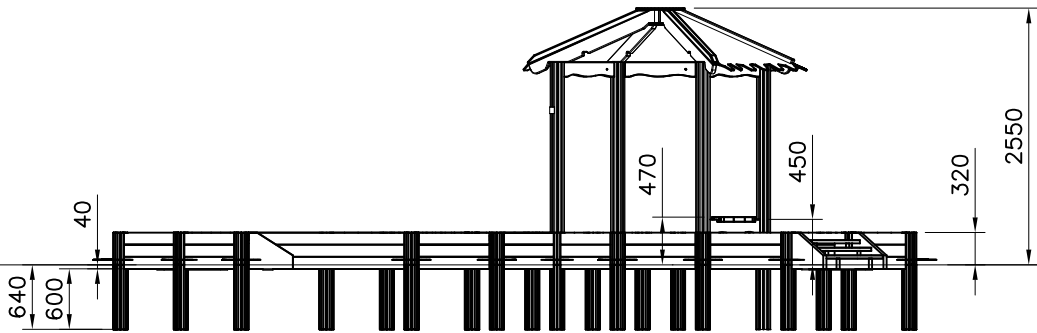

LAPPSET®

FLORA

ASENNUSOHJE
MONTERINGSANSVISNING
INSTALLATION INSTRUCTION
AUFBAUANLEITUNG
NOTICE D'INSTALLATION

DATE: 16.9.2020

175587

DATE: 16.9.2020

702286  65x65	PCS 1	705211  L=724	PCS 6	707688  45x70x1385	PCS 4	707689  45x145x1495	PCS 6	707691-707  15xØ480	PCS 1	707692-707  15xØ225	PCS 1
707822  140x140x2650	PCS 6	708746  L 724	PCS 144	708752  45x145x500	PCS 1	709011  32x45x502	PCS 30	709696  140x140x960	PCS 36	709698  10x100x892	PCS 3
709701  L 1571	PCS 15	709703  32x93x876	PCS 48	709706  32x84x860	PCS 18	709707  32x23x800	PCS 2	709709  32x45x685	PCS 14	709710  32x160x798	PCS 6
709711  45x360x451	PCS 4	709713  45x253x480	PCS 6	709714  32x160x798	PCS 3	709818  55x57.5x1380	PCS 2	709995  	PCS 2	709999  	PCS 1
710003  	PCS 7	710004  	PCS 2	710005  	PCS 1	900240  Ø8x70	PCS 2	903093  Ø8x90	PCS 660	980114  Ø4x20	PCS 4
P12430  10x1078x1445	PCS 5		PCS		PCS		PCS		PCS		PCS
	PCS		PCS		PCS		PCS		PCS		PCS

----- Falling Space 84 m²
Max Falling Height 470 mm

DET 1	DET 2	DET 3	
			

① 903093	PCS	② 906942	PCS
	6		2
Ø8x90		RR30601.5-3S	
③ 980101	PCS		PCS
	18		
Ø4.5x70			
	PCS		PCS
	PCS		PCS
	PCS		PCS

○ 709698	PCS	○ 709710	PCS
	1		2
10x100x892		32x160x798	
○ 709711	PCS	○ 709713	PCS
	2		2
45x360x451		45x253x480	
○ 709714	PCS		PCS
	1		
32x160x798			

<p>DET 1</p> <p>DET 2</p>	<p>① 900240</p> <p>Ø8x70</p>	<p>PCS 24</p>	<p>② 980101</p> <p>Ø4.5x70</p>	<p>PCS 26</p>
<p>DET 1</p> <p>32</p> <p>1</p>		<p>PCS</p>	<p>PCS</p>	
<p>DET 2</p> <p>2</p> <p>2mm</p>	<p>○ 709011</p> <p>32x45x502</p>	<p>PCS 8</p>	<p>○ 709703</p> <p>32x93x876</p>	<p>PCS 10</p>
	<p>○ 709706</p> <p>32x84x860</p>	<p>PCS 2</p>	<p>○ 709707</p> <p>32x45x685</p>	<p>PCS 1</p>

① 900240	PCS	② 980101	PCS
	12		12
Ø8x70		Ø4.5x70	
	PCS		PCS
	PCS		PCS
	PCS		PCS

	PCS		PCS
	PCS		PCS

○ 709011	PCS	○ 709703	PCS
	2		4
32x45x502		32x93x876	
○ 709706	PCS	○ 709709	PCS
	2		2
32x84x860		32x45x685	