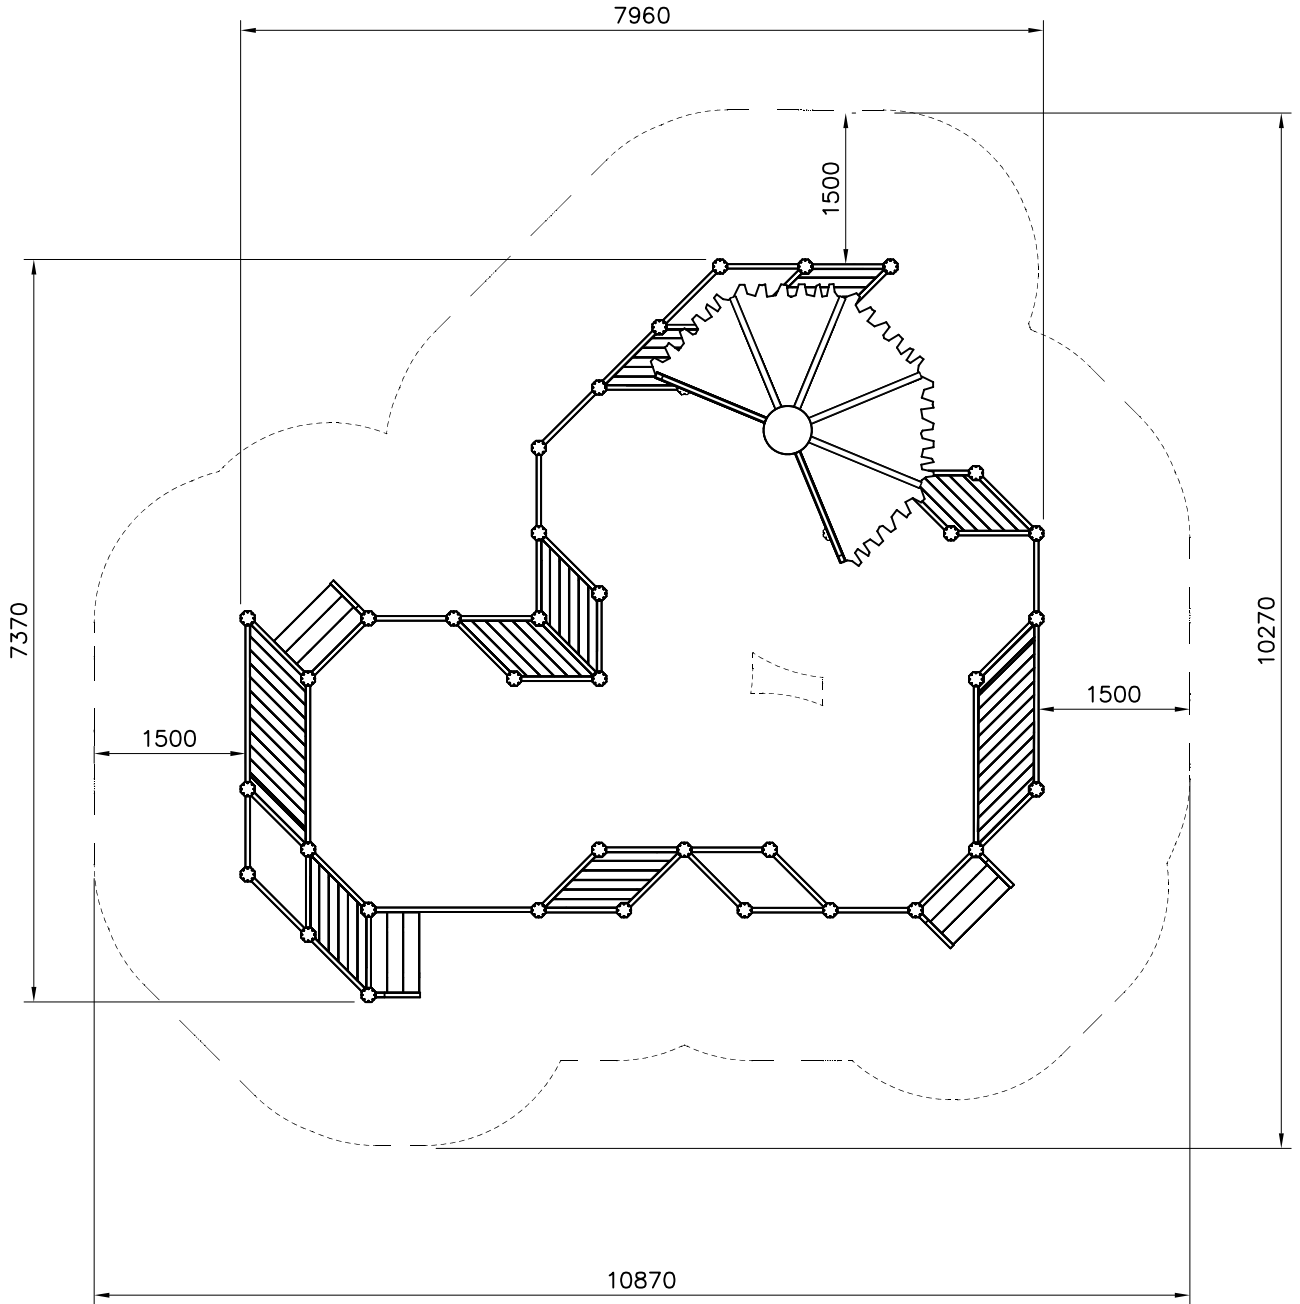

LAPPSET®

FLORA

ASENNUSOHJE
MONTERINGSANSVISNING
INSTALLATION INSTRUCTION
AUFBAUANLEITUNG
NOTICE D'INSTALLATION

DATE: 16.9.2020

175587

DATE: 16.9.2020

702286  65x65	PCS 1	705211  L=724	PCS 6	707688  45x70x1385	PCS 4	707689  45x145x1495	PCS 6	707691-707  15xØ480	PCS 1	707692-707  15xØ225	PCS 1
707822  140x140x2650	PCS 6	708746  L 724	PCS 144	708752  45x145x500	PCS 1	709011  32x45x502	PCS 30	709696  140x140x960	PCS 36	709698  10x100x892	PCS 3
709701  L 1571	PCS 15	709703  32x93x876	PCS 48	709706  32x84x860	PCS 18	709707  32x23x800	PCS 2	709709  32x45x685	PCS 14	709710  32x160x798	PCS 6
709711  45x360x451	PCS 4	709713  45x253x480	PCS 6	709714  32x160x798	PCS 3	709818  55x57.5x1380	PCS 2	709995  	PCS 2	709999  	PCS 1
710003  	PCS 7	710004  	PCS 2	710005  	PCS 1	900240  Ø8x70	PCS 2	903093  Ø8x90	PCS 660	980114  Ø4x20	PCS 4
P12430  10x1078x1445	PCS 5		PCS		PCS		PCS		PCS		PCS
	PCS		PCS		PCS		PCS		PCS		PCS

----- Falling Space 84 m²
Max Falling Height 470 mm

DET 1	DET 2	DET 3	
			

① 903093	PCS	② 906942	PCS
	6		2
Ø8x90		RR30601.5-3S	
③ 980101	PCS		PCS
	18		
Ø4.5x70			
	PCS		PCS
	PCS		PCS
	PCS		PCS

○ 709698	PCS	○ 709710	PCS
	1		2
10x100x892		32x160x798	
○ 709711	PCS	○ 709713	PCS
	2		2
45x360x451		45x253x480	
○ 709714	PCS		PCS
	1		
32x160x798			

<p>DET 1</p> <p>DET 2</p>	<p>① 900240</p> <p>Ø8x70</p>	<p>PCS 24</p>	<p>② 980101</p> <p>Ø4.5x70</p>	<p>PCS 26</p>
<p>DET 1</p> <p>32</p> <p>1</p>		<p>PCS</p>	<p>PCS</p>	
<p>DET 2</p> <p>2</p> <p>2mm</p>	<p>○ 709011</p> <p>32x45x502</p>	<p>PCS 8</p>	<p>○ 709703</p> <p>32x93x876</p>	<p>PCS 10</p>
	<p>○ 709706</p> <p>32x84x860</p>	<p>PCS 2</p>	<p>○ 709707</p> <p>32x45x685</p>	<p>PCS 1</p>

① 900240	PCS	② 980101	PCS
	12		12
Ø8x70		Ø4.5x70	
	PCS		PCS
	PCS		PCS
	PCS		PCS

	PCS		PCS
	PCS		PCS

○ 709011	PCS	○ 709703	PCS
	2		4
32x45x502		32x93x876	
○ 709706	PCS	○ 709709	PCS
	2		2
32x84x860		32x45x685	