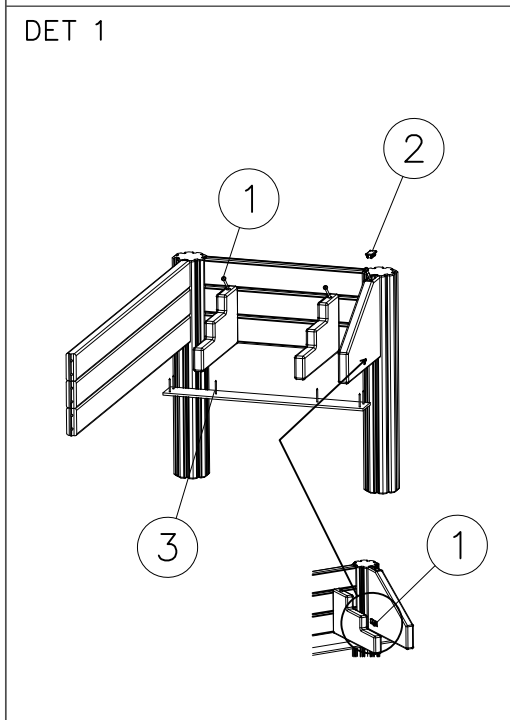

DET 1

DET 2

DET 3

DET 4

① 903093	PCS	② 906942	PCS
	4		1
Ø8x90		RR30601.5-3S	
③ 980101	PCS		PCS
	18		
Ø4.5x70			
	PCS		PCS
	PCS		PCS
	PCS		PCS

○ 709698	PCS	○ 709710	PCS
	1		2
10x100x892		32x160x798	
○ 709711	PCS	○ 709713	PCS
	1		2
45x360x451		45x253x480	
○ 709714	PCS		PCS
	1		
32x160x798			

Tuotekyltti tulee tuotteen mukana yhdellä seuraavista tavoista:

1) Metallinen tuotekyltti ja kiinnitysruuvit

- Kiinnitä tuotekyltti ruuveilla tolppaan noin 2 metrin korkeuteen kuvan 2 mukaisesti.

2) Tuotekylttitarra