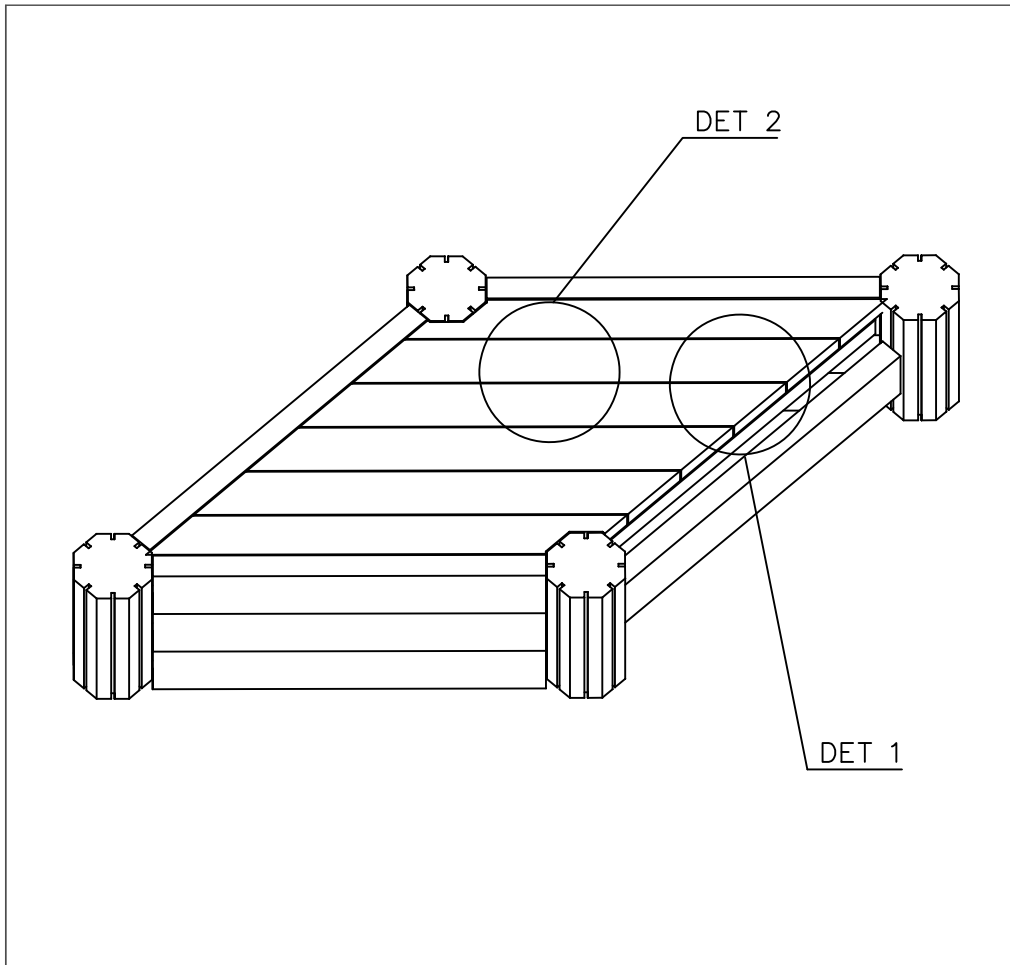

----- Falling Space 84 m²
Max Falling Height 470 mm

DET 1	DET 2	DET 3	
			

① 903093	PCS	② 906942	PCS
	6		2
Ø8x90		RR30601.5-3S	
③ 980101	PCS		PCS
	18		
Ø4.5x70			
	PCS		PCS
	PCS		PCS
	PCS		PCS

○ 709698	PCS	○ 709710	PCS
	1		2
10x100x892		32x160x798	
○ 709711	PCS	○ 709713	PCS
	2		2
45x360x451		45x253x480	
○ 709714	PCS		PCS
	1		
32x160x798			

<p>DET 1</p> <p>DET 2</p>	<p>① 900240</p> <p>Ø8x70</p>	<p>PCS 24</p>	<p>② 980101</p> <p>Ø4.5x70</p>	<p>PCS 26</p>
<p>DET 1</p> <p>32</p> <p>1</p>		<p>PCS</p>	<p>PCS</p>	
<p>DET 2</p> <p>2</p> <p>2mm</p>	<p>○ 709011</p> <p>32x45x502</p>	<p>PCS 8</p>	<p>○ 709703</p> <p>32x93x876</p>	<p>PCS 10</p>
	<p>○ 709706</p> <p>32x84x860</p>	<p>PCS 2</p>	<p>○ 709707</p> <p>32x45x685</p>	<p>PCS 1</p>