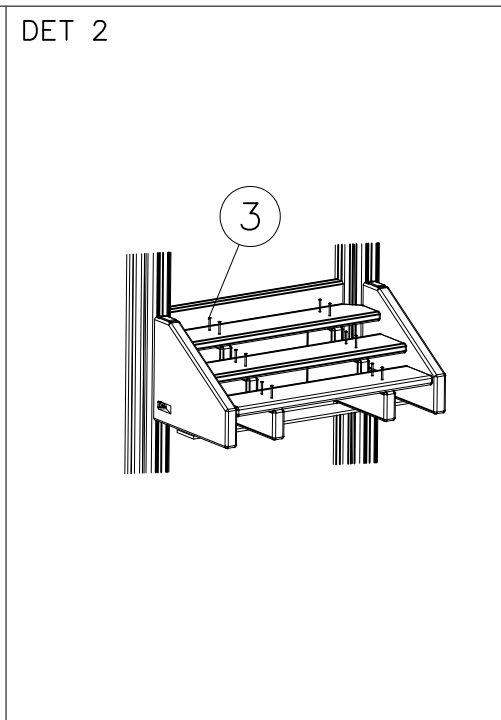

----- Falling Space 84 m²
Max Falling Height 470 mm

DET 1	DET 2	DET 3	
			

① 903093	PCS	② 906942	PCS
	6		2
Ø8x90		RR30601.5-3S	
③ 980101	PCS		PCS
	18		
Ø4.5x70			
	PCS		PCS
	PCS		PCS
	PCS		PCS

○ 709698	PCS	○ 709710	PCS
	1		2
10x100x892		32x160x798	
○ 709711	PCS	○ 709713	PCS
	2		2
45x360x451		45x253x480	
○ 709714	PCS		PCS
	1		
32x160x798			

<p>DET 1</p> <p>DET 2</p>	<p>① 900240</p> <p>Ø8x70</p>	<p>PCS 24</p>	<p>② 980101</p> <p>Ø4.5x70</p>	<p>PCS 26</p>
<p>DET 1</p> <p>32</p> <p>1</p>		<p>PCS</p>	<p>PCS</p>	
<p>DET 2</p> <p>2</p> <p>2mm</p>	<p>○ 709011</p> <p>32x45x502</p>	<p>PCS 8</p>	<p>○ 709703</p> <p>32x93x876</p>	<p>PCS 10</p>
	<p>○ 709706</p> <p>32x84x860</p>	<p>PCS 2</p>	<p>○ 709707</p> <p>32x45x685</p>	<p>PCS 1</p>