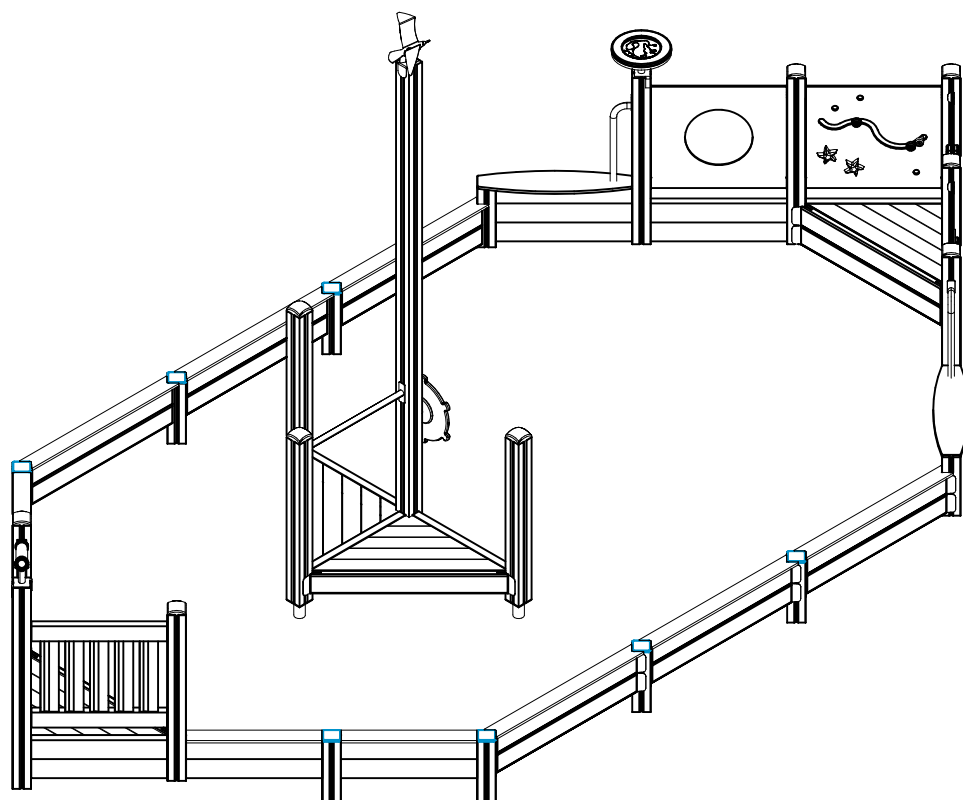

LAPPSET®

FINNO

ASENNUSOHJE
MONTERINGSANSVISNING
INSTALLATION INSTRUCTION
AUFBAUANLEITUNG
NOTICE D'INSTALLATION

DATE: 24.5.2016

137850

DATE: 24.5.2016

008985	PCS 4	702286	PCS 1	706308-701	PCS 1	706439-603	PCS 29	706466-603	PCS 3	706481-701	PCS 8
											
32x714x714		90x50		10x640x702		L 704		93x93x1025		83x83x10	
706508	PCS 12	706510-603	PCS 18	706511-603	PCS 1	706527-603	PCS 7	706531	PCS 4	706537	PCS 4
											
32x45x650		45x120x1030		93x93x1870		93x93x1600					
706538	PCS 18	706568-603	PCS 1	706577-603	PCS 10	706746-608	PCS 2	706748	PCS 2	706892	PCS 4
											
		93x93x3000		93x93x600		45x640x701				L 700	
707209-701	PCS 1	707304	PCS 1	707305-703	PCS 1	707320-702	PCS 1	707333	PCS 1	707356-701	PCS 2
											
10x640x702										800x186x15	
707446	PCS 1	707450	PCS 1	707453-701	PCS 2	707454	PCS 2	707585	PCS 2	707693	PCS 1
											
				10x640x702							
707732	PCS 2	707848	PCS 6	900240	PCS 50	902487	PCS 1	903093	PCS 116	905138	PCS 9
											
		15x93x1082		Ø8x70		65x65		Ø8x90		GRAY	
905196	PCS 9	905879	PCS 1	907694-216	PCS 1	907701-216	PCS 2	908357-206	PCS 1	909506	PCS 4
											
GRAY				L 704						Ø3.5x13	

909511  90x90x650	PCS 4	909519 	PCS 12	980107  Ø6x60	PCS 16	980131  Ø6x60	PCS 36		PCS		PCS
	PCS		PCS		PCS		PCS		PCS		PCS
	PCS		PCS		PCS		PCS		PCS		PCS
	PCS		PCS		PCS		PCS		PCS		PCS
	PCS		PCS		PCS		PCS		PCS		PCS
	PCS		PCS		PCS		PCS		PCS		PCS
	PCS		PCS		PCS		PCS		PCS		PCS

----- Falling Space 41.6 m²
Max Falling Height 270 mm

----- Falling Space 41.6 m2
 Max Falling Height 270 mm

<p>DET 1</p>  <p>M10 905104</p>	<p>DET 2</p>  <p>905138 Ø6x60 (980131) 905196</p>	<p>DET 3</p>  <p>Ø8x90 (903093)</p>	<p>DET 4</p>  <p>Ø6x60 (980107) 706481</p>
<p>DET 5</p>  <p>Ø8x70 (900240)</p>	<p>DET 6</p>  <p>706481 707848 NOTE: 706481 and 707848 on the same plane Ø8x70 (900240)</p>	<p>DET 7</p>  <p>PRE-DRILL HOLE. Ø5 ↓ 40 907694 Ø8x70 (900240)</p>	<p>DET 8</p>  <p>707356 Ø8x70 (900240)</p>