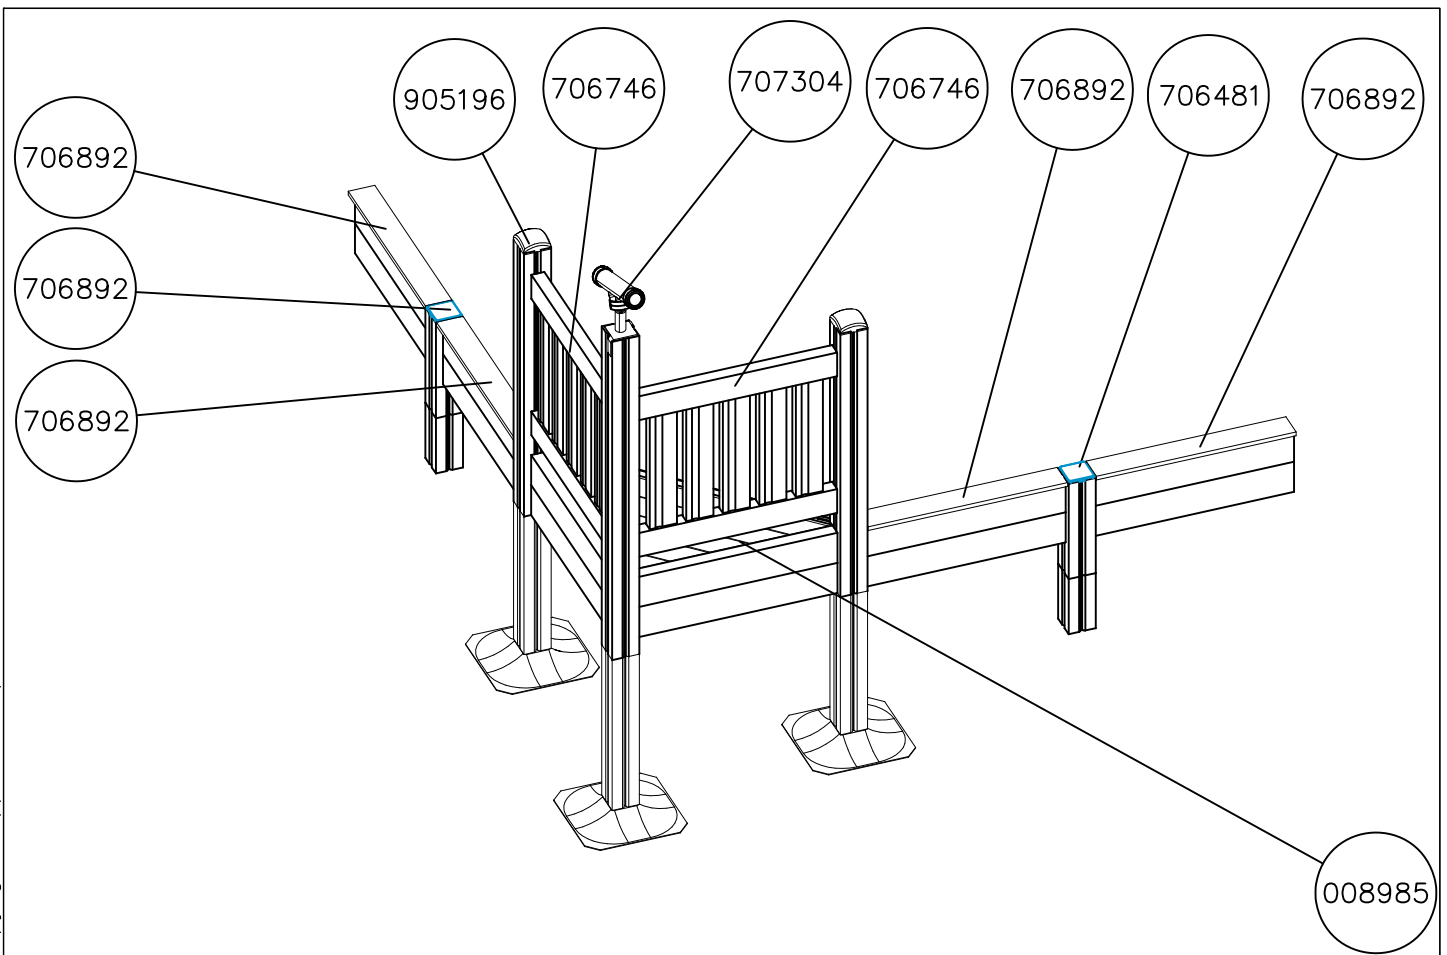

----- Falling Space 41.6 m²
Max Falling Height 270 mm

----- Falling Space 41.6 m2
 Max Falling Height 270 mm

<p>DET 1</p>  <p>M10 905104</p>	<p>DET 2</p>  <p>905138 Ø6x60 (980131) 905196</p>	<p>DET 3</p>  <p>Ø8x90 (903093)</p>	<p>DET 4</p>  <p>Ø6x60 (980107) 706481</p>
<p>DET 5</p>  <p>Ø8x70 (900240)</p>	<p>DET 6</p>  <p>706481 707848 NOTE: 706481 and 707848 on the same plane Ø8x70 (900240)</p>	<p>DET 7</p>  <p>PRE-DRILL HOLE. Ø5 ↓ 40 907694 Ø8x70 (900240)</p>	<p>DET 8</p>  <p>707356 Ø8x70 (900240)</p>

La plaque d'informations produit est livrée sous l'une de ces 3 formes :

1) Plaque métallique et vis

- Fixez la plaque à l'aide des vis.

2) Etiquette autocollante

- Avant de coller l'étiquette, nettoyez le composant métallique peint ou la plaque de contreplaqué, de toute saleté. La surface doit être sèche (voir image 3).
- Attention, ne pas coller l'étiquette sur une surface lamellé-collée irrégulière ou sur du bois peint.