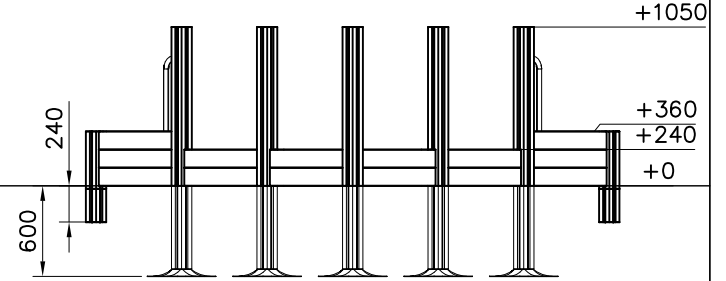

----- Falling Space 41.6 m²
Max Falling Height 270 mm

----- Falling Space 41.6 m2
 Max Falling Height 270 mm

<p>DET 1</p>  <p>M10 905104</p>	<p>DET 2</p>  <p>905138 Ø6x60 (980131) 905196</p>	<p>DET 3</p>  <p>Ø8x90 (903093)</p>	<p>DET 4</p>  <p>Ø6x60 (980107) 706481</p>
<p>DET 5</p>  <p>Ø8x70 (900240)</p>	<p>DET 6</p>  <p>706481 707848 NOTE: 706481 and 707848 on the same plane Ø8x70 (900240)</p>	<p>DET 7</p>  <p>PRE-DRILL HOLE. Ø5 ↓ 40 907694 Ø8x70 (900240)</p>	<p>DET 8</p>  <p>707356 Ø8x70 (900240)</p>

DATE: 24.5.2016

1:50

(A)

(B)

(C)

(D)

Max Falling Height

LAPPSET®
BETON FOUNDATION