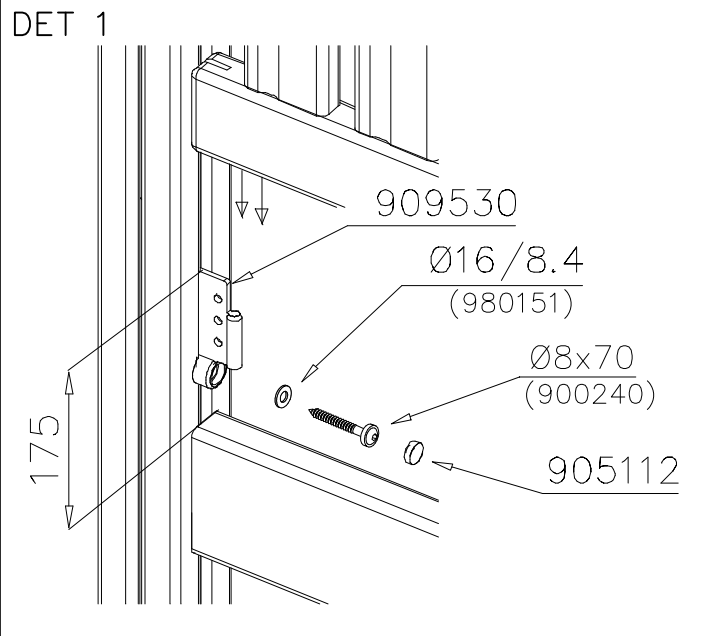

DET 1

DET 2 M8x60
(909866)

DET 3

<p>① 706746 PCS 1 45x640x701</p>	<p>② 909530 PCS 4 55.9x127.5</p>
<p>③ 900240 PCS 4 Ø8x70</p>	<p>④ 980151 PCS 4 Ø16/8.4x1.6</p>
<p>⑤ 905112 PCS 4 Ø22</p>	<p>PCS</p>

WALL OPTIONS		
<p>706746</p> <p>45x640x701</p>	<p>706746-605 706746-606 706746-607 706746-608 706746-609 706746-610 706746-611 706746-612</p>	<p>DARK GRAY GRAY RED BLUE GREEN YELLOW LIME FUXIA</p>

① 900240	PCS	② 909209	PCS
	2		1
Ø8x70		Ø17.3x2.4	
③ 909644	PCS	④ 980106	PCS
	1		2
M12		Ø5x40	
⑤ 980165	PCS		PCS
	1		
Ø24/13x3			
	PCS		PCS
	PCS		PCS
○ 707320	PCS	○ 905879	PCS
	1		1

① 903176	PCS	② 909850	PCS
	4		4
		M8x25	
③ 909256	PCS	④ 909633	PCS
	8		4
Ø16/8.4x1.6		M8	
⑤ 980123	PCS		PCS
	4		
Ø7x60			