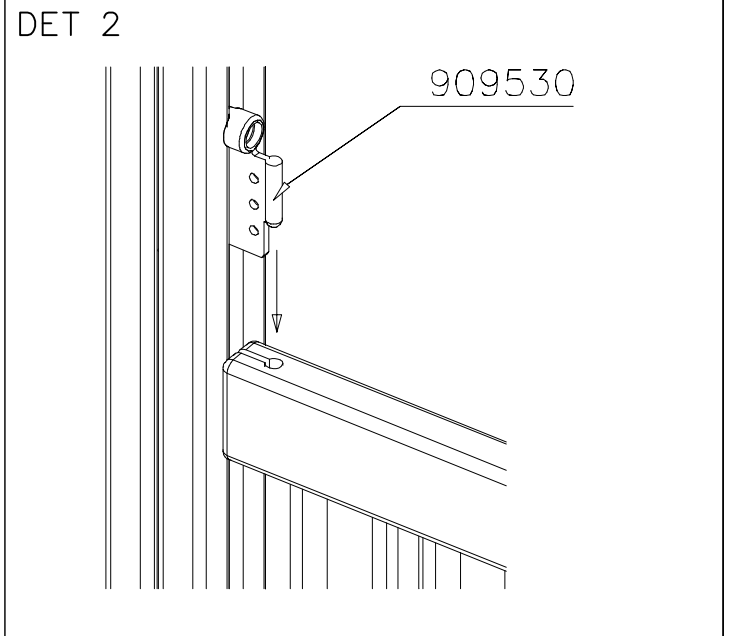

DET 1

DET 2 M8x60
(909866)

DET 3

<p>① 706746 PCS 1 45x640x701</p>	<p>② 909530 PCS 4 55.9x127.5</p>
<p>③ 900240 PCS 4 Ø8x70</p>	<p>④ 980151 PCS 4 Ø16/8.4x1.6</p>
<p>⑤ 905112 PCS 4 Ø22</p>	<p>PCS</p>

WALL OPTIONS		
<p>706746</p> <p>45x640x701</p>	<p>706746-605 706746-606 706746-607 706746-608 706746-609 706746-610 706746-611 706746-612</p>	<p>DARK GRAY GRAY RED BLUE GREEN YELLOW LIME FUXIA</p>