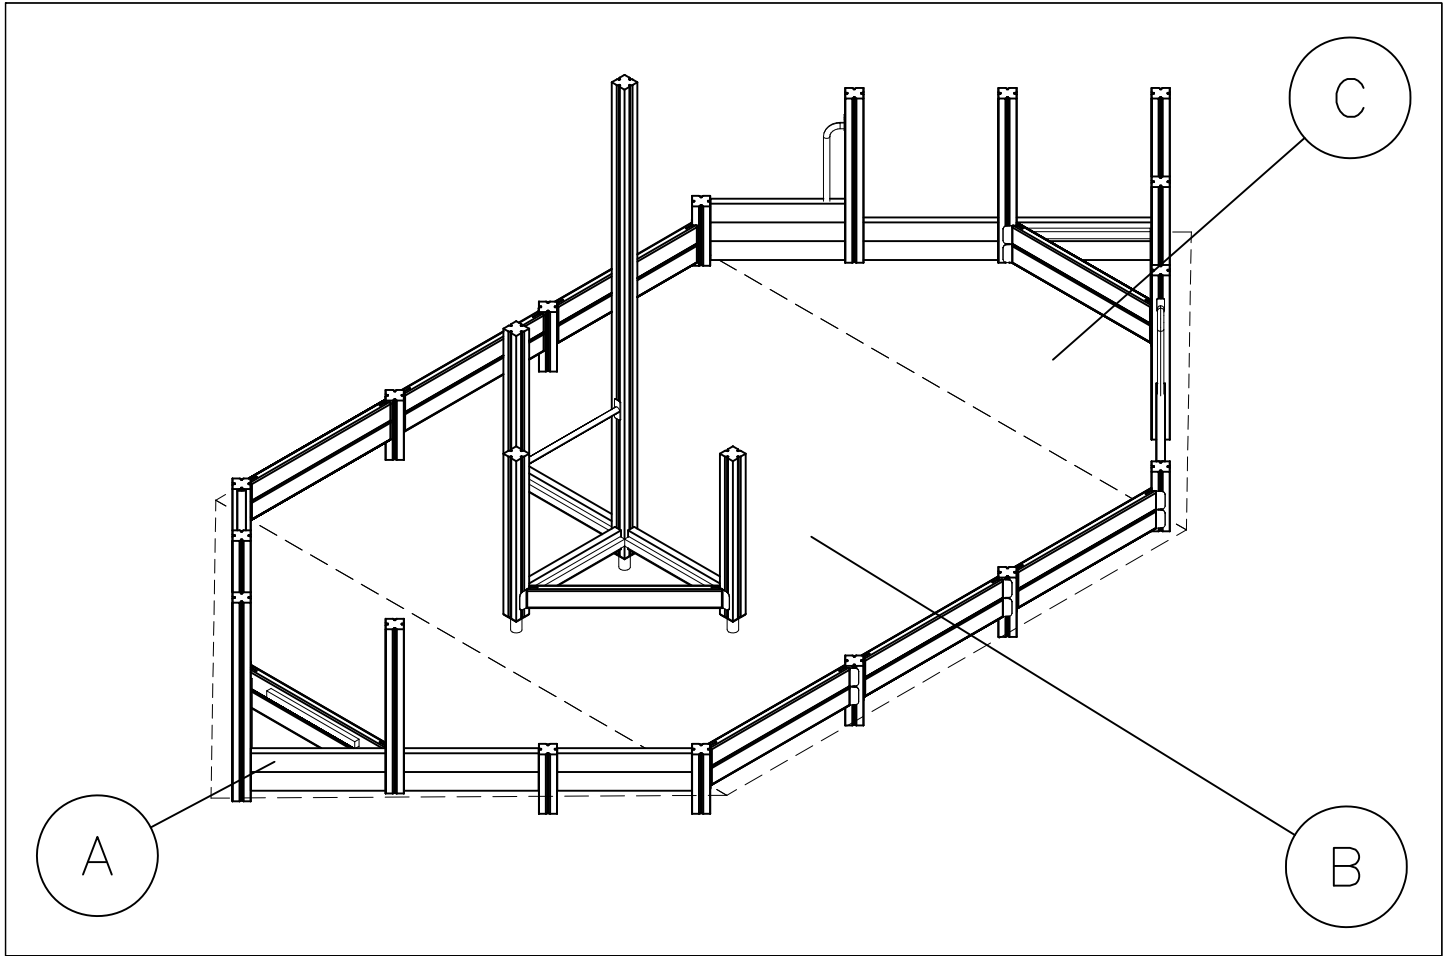

----- Falling Space 41.6 m²
Max Falling Height 270 mm

----- Falling Space 41.6 m2
 Max Falling Height 270 mm

<p>DET 1</p>  <p>M10 905104</p>	<p>DET 2</p>  <p>905138 Ø6x60 (980131) 905196</p>	<p>DET 3</p>  <p>Ø8x90 (903093)</p>	<p>DET 4</p>  <p>Ø6x60 (980107) 706481</p>
<p>DET 5</p>  <p>Ø8x70 (900240)</p>	<p>DET 6</p>  <p>706481 707848 NOTE: 706481 and 707848 on the same plane Ø8x70 (900240)</p>	<p>DET 7</p>  <p>PRE-DRILL HOLE. Ø5 ↓ 40 907694 Ø8x70 (900240)</p>	<p>DET 8</p>  <p>707356 Ø8x70 (900240)</p>