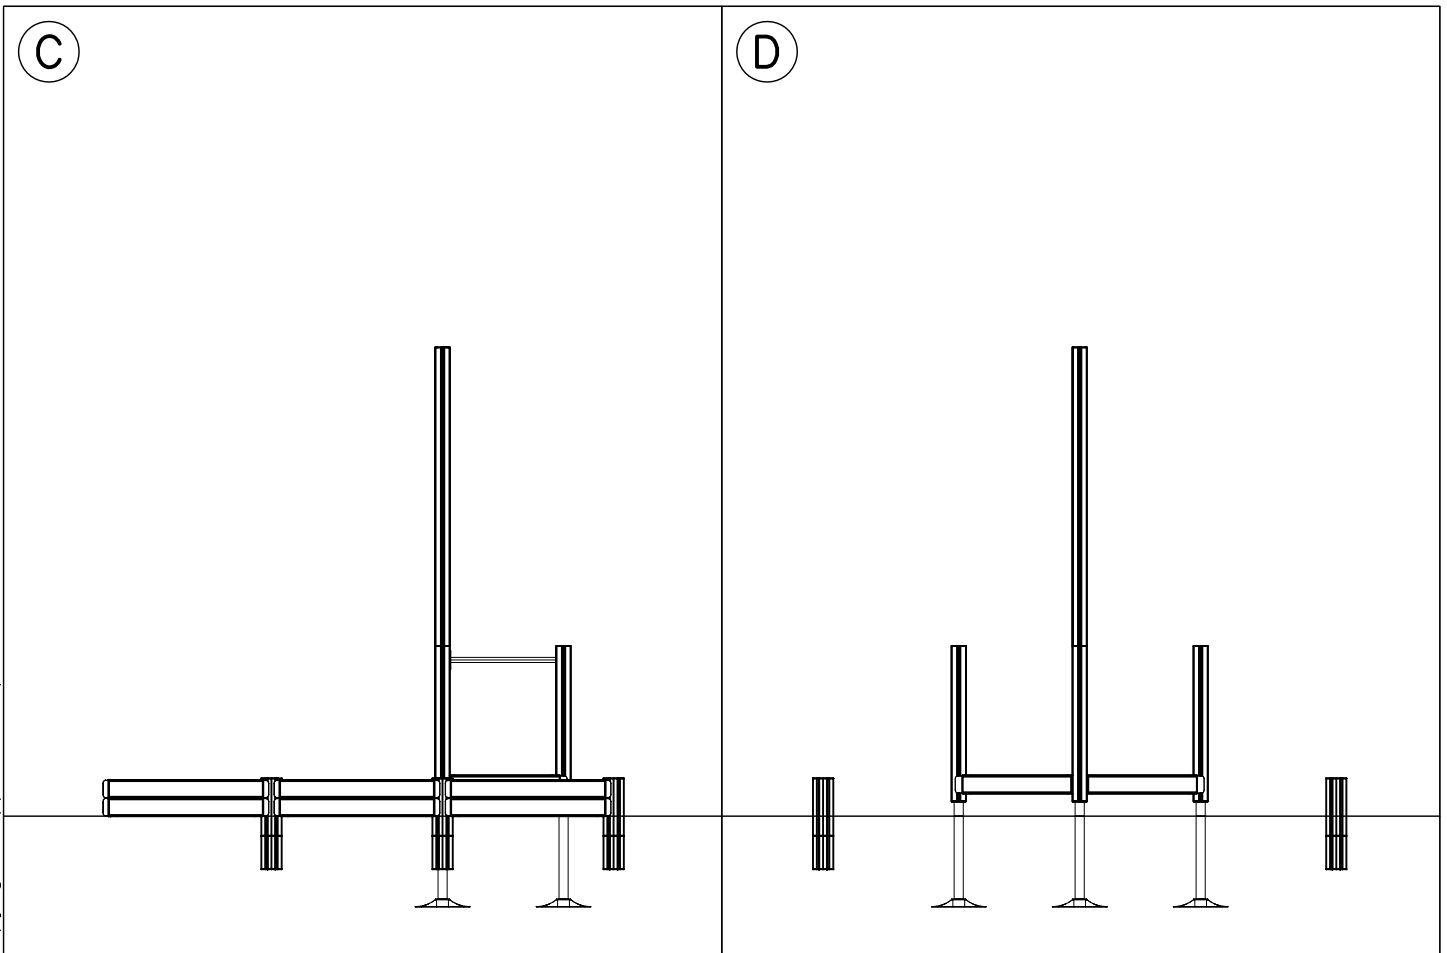

DATE: 24.5.2016

1:50