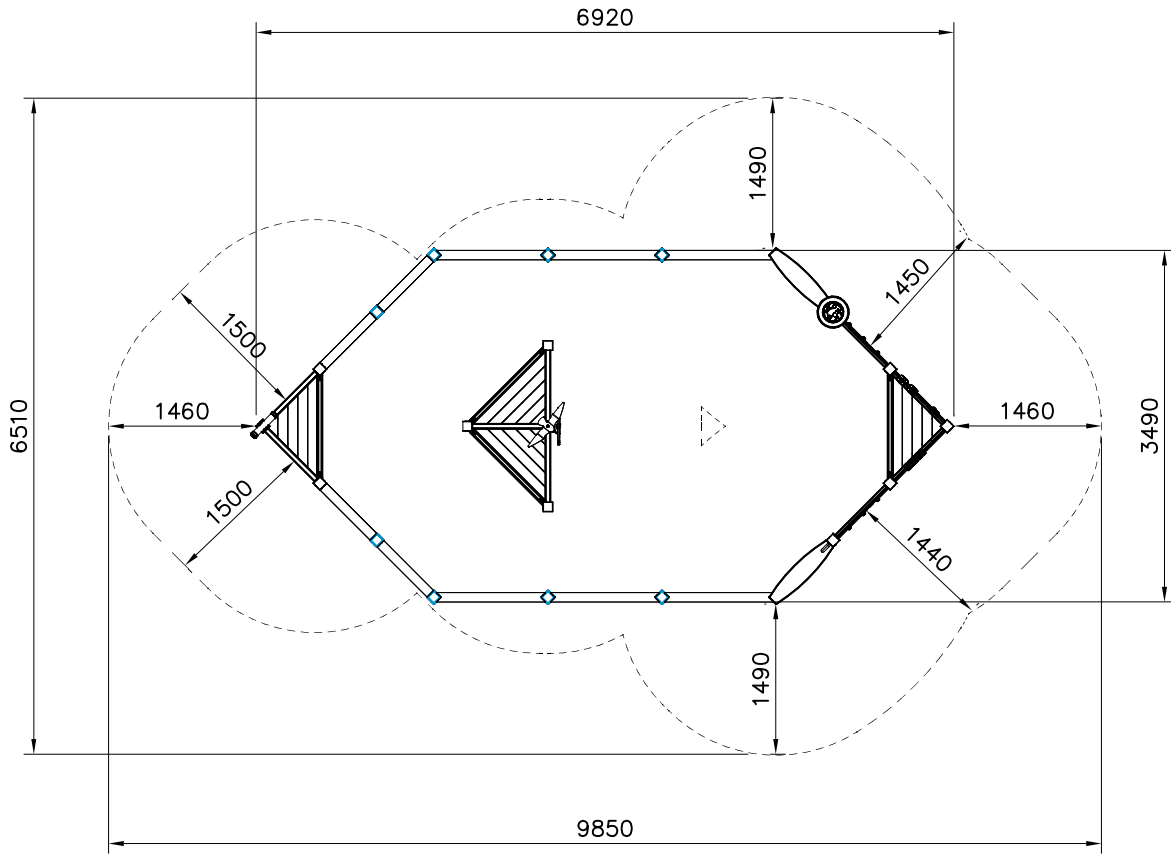

LAPPSET®

FINNO

ASENNUSOHJE
MONTERINGSANSVISNING
INSTALLATION INSTRUCTION
AUFBAUANLEITUNG
NOTICE D'INSTALLATION

DATE: 24.5.2016

137850

DATE: 24.5.2016

008985	PCS 4	702286	PCS 1	706308-701	PCS 1	706439-603	PCS 29	706466-603	PCS 3	706481-701	PCS 8
											
32x714x714		90x50		10x640x702		L 704		93x93x1025		83x83x10	
706508	PCS 12	706510-603	PCS 18	706511-603	PCS 1	706527-603	PCS 7	706531	PCS 4	706537	PCS 4
											
32x45x650		45x120x1030		93x93x1870		93x93x1600					
706538	PCS 18	706568-603	PCS 1	706577-603	PCS 10	706746-608	PCS 2	706748	PCS 2	706892	PCS 4
											
		93x93x3000		93x93x600		45x640x701				L 700	
707209-701	PCS 1	707304	PCS 1	707305-703	PCS 1	707320-702	PCS 1	707333	PCS 1	707356-701	PCS 2
											
10x640x702										800x186x15	
707446	PCS 1	707450	PCS 1	707453-701	PCS 2	707454	PCS 2	707585	PCS 2	707693	PCS 1
											
				10x640x702							
707732	PCS 2	707848	PCS 6	900240	PCS 50	902487	PCS 1	903093	PCS 116	905138	PCS 9
											
		15x93x1082		Ø8x70		65x65		Ø8x90		GRAY	
905196	PCS 9	905879	PCS 1	907694-216	PCS 1	907701-216	PCS 2	908357-206	PCS 1	909506	PCS 4
											
GRAY				L 704						Ø3.5x13	

909511  90x90x650	PCS 4	909519 	PCS 12	980107  Ø6x60	PCS 16	980131  Ø6x60	PCS 36		PCS		PCS
	PCS		PCS		PCS		PCS		PCS		PCS
	PCS		PCS		PCS		PCS		PCS		PCS
	PCS		PCS		PCS		PCS		PCS		PCS
	PCS		PCS		PCS		PCS		PCS		PCS
	PCS		PCS		PCS		PCS		PCS		PCS
	PCS		PCS		PCS		PCS		PCS		PCS

----- Falling Space 41.6 m²
Max Falling Height 270 mm

----- Falling Space 41.6 m2
 Max Falling Height 270 mm

<p>DET 1</p>  <p>M10 905104</p>	<p>DET 2</p>  <p>905138 Ø6x60 (980131) 905196</p>	<p>DET 3</p>  <p>Ø8x90 (903093)</p>	<p>DET 4</p>  <p>Ø6x60 (980107) 706481</p>
<p>DET 5</p>  <p>Ø8x70 (900240)</p>	<p>DET 6</p>  <p>706481 707848 NOTE: 706481 and 707848 on the same plane Ø8x70 (900240)</p>	<p>DET 7</p>  <p>PRE-DRILL HOLE. Ø5 ↓ 40 907694 Ø8x70 (900240)</p>	<p>DET 8</p>  <p>707356 Ø8x70 (900240)</p>