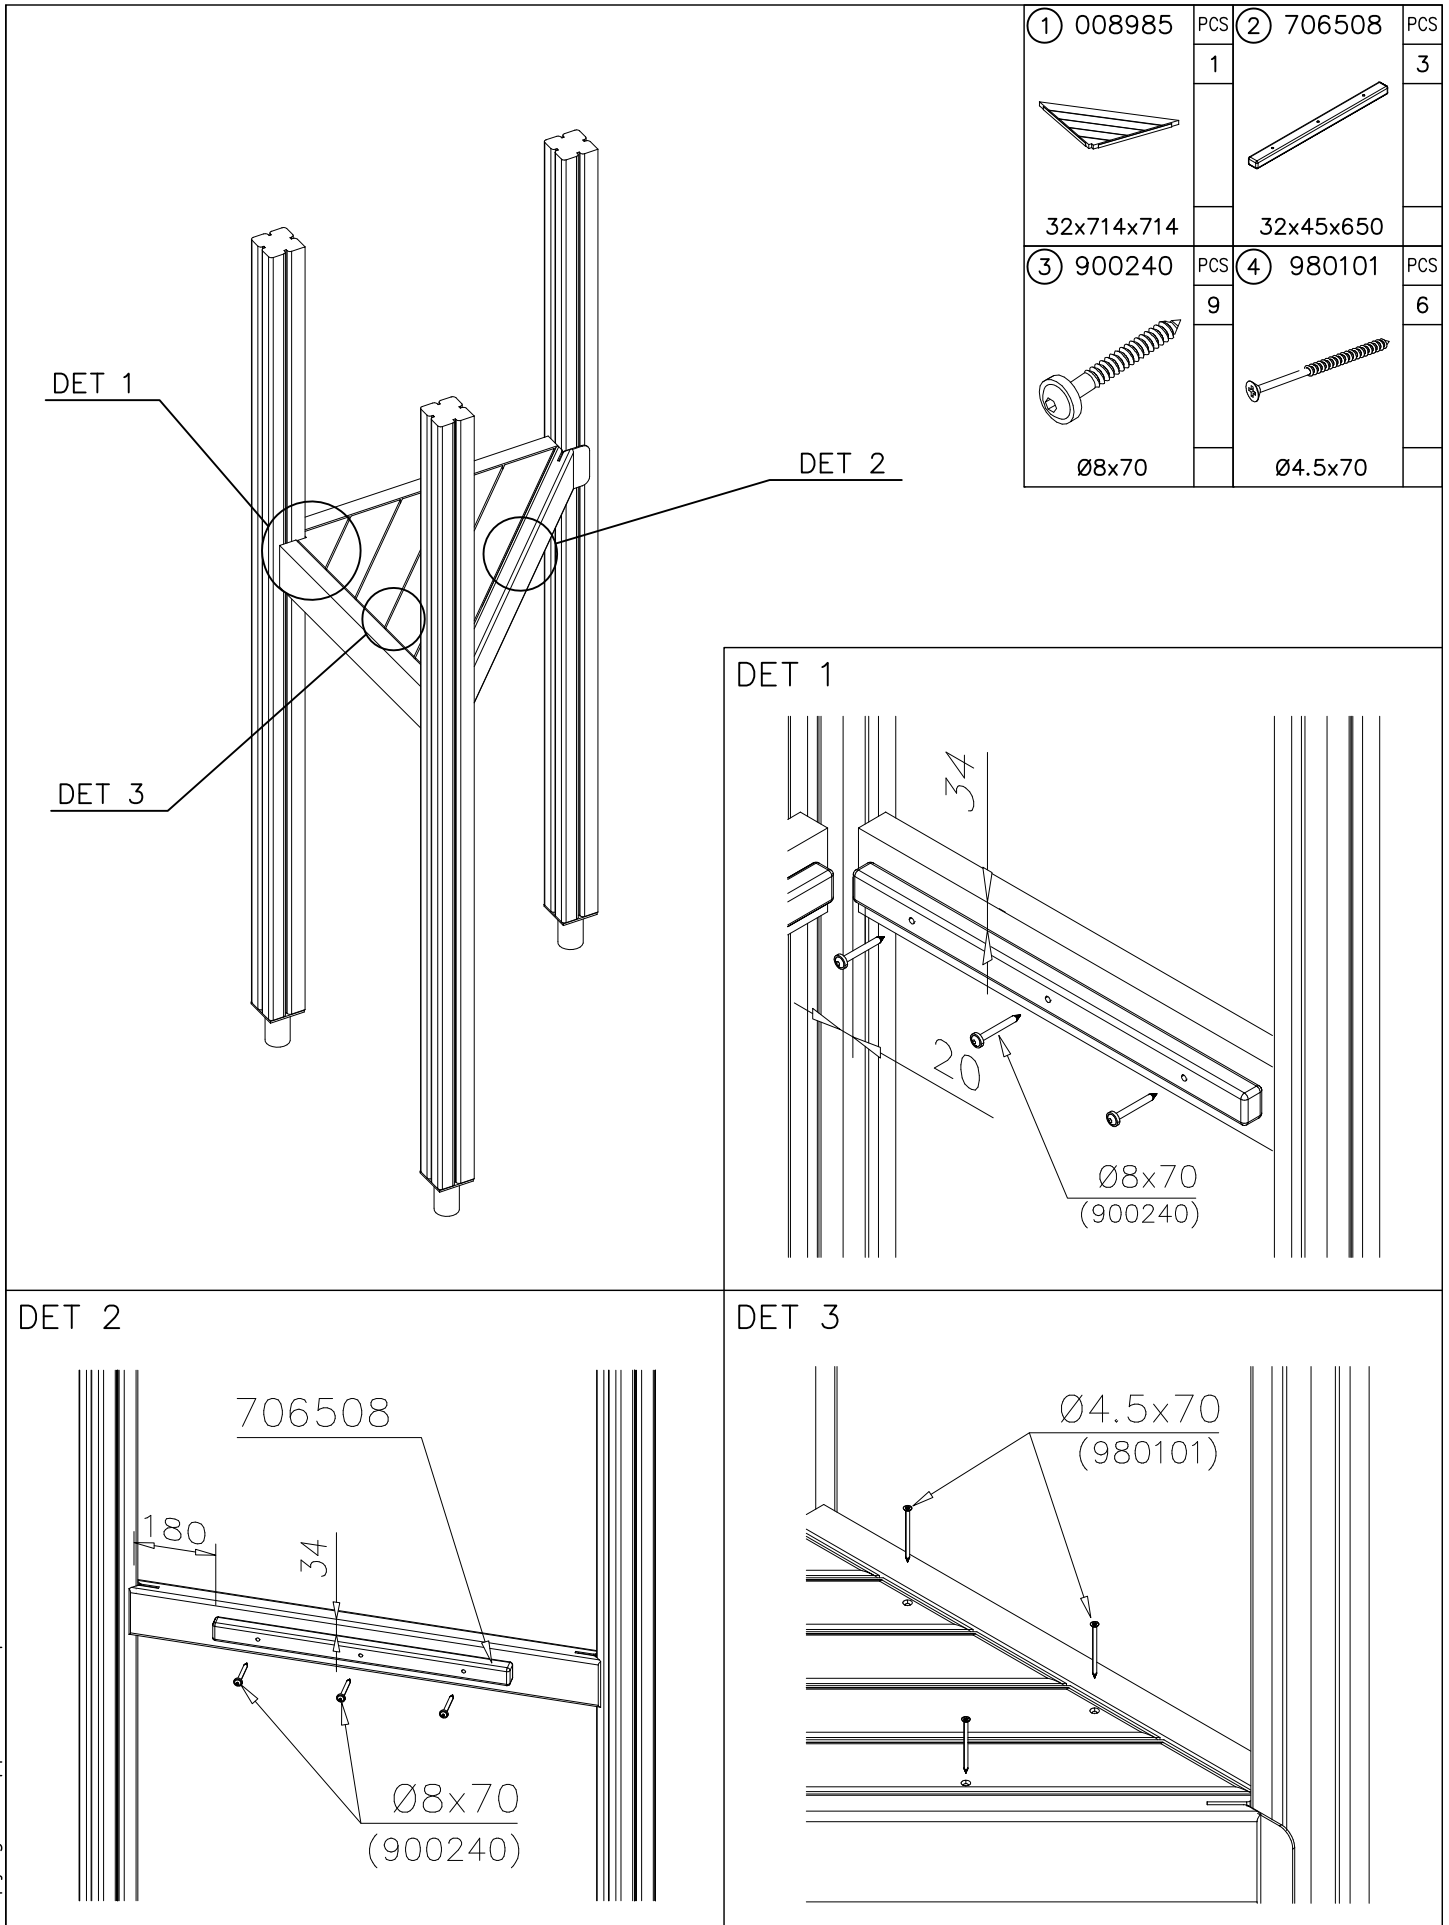

----- Falling Space 41.6 m²
Max Falling Height 270 mm

----- Falling Space 41.6 m2
 Max Falling Height 270 mm

<p>DET 1</p>  <p>M10 905104</p>	<p>DET 2</p>  <p>905138 Ø6x60 (980131) 905196</p>	<p>DET 3</p>  <p>Ø8x90 (903093)</p>	<p>DET 4</p>  <p>Ø6x60 (980107) 706481</p>
<p>DET 5</p>  <p>Ø8x70 (900240)</p>	<p>DET 6</p>  <p>706481 707848 NOTE: 706481 and 707848 on the same plane Ø8x70 (900240)</p>	<p>DET 7</p>  <p>PRE-DRILL HOLE. Ø5 ↓ 40 907694 Ø8x70 (900240)</p>	<p>DET 8</p>  <p>707356 Ø8x70 (900240)</p>

1(1)

①	909511	PCS	②	909519	PCS
		1			1
	90x90x650			50x380x380	

③	909637	PCS	④	909638	PCS
		4			8
	M10			Ø20/10.5	

⑤	909639	PCS	⑥	905104	PCS
		4			4
	M10x25			M10	

OPTION FOOT

①	911155	PCS			PCS
		1			
	90x90x650				