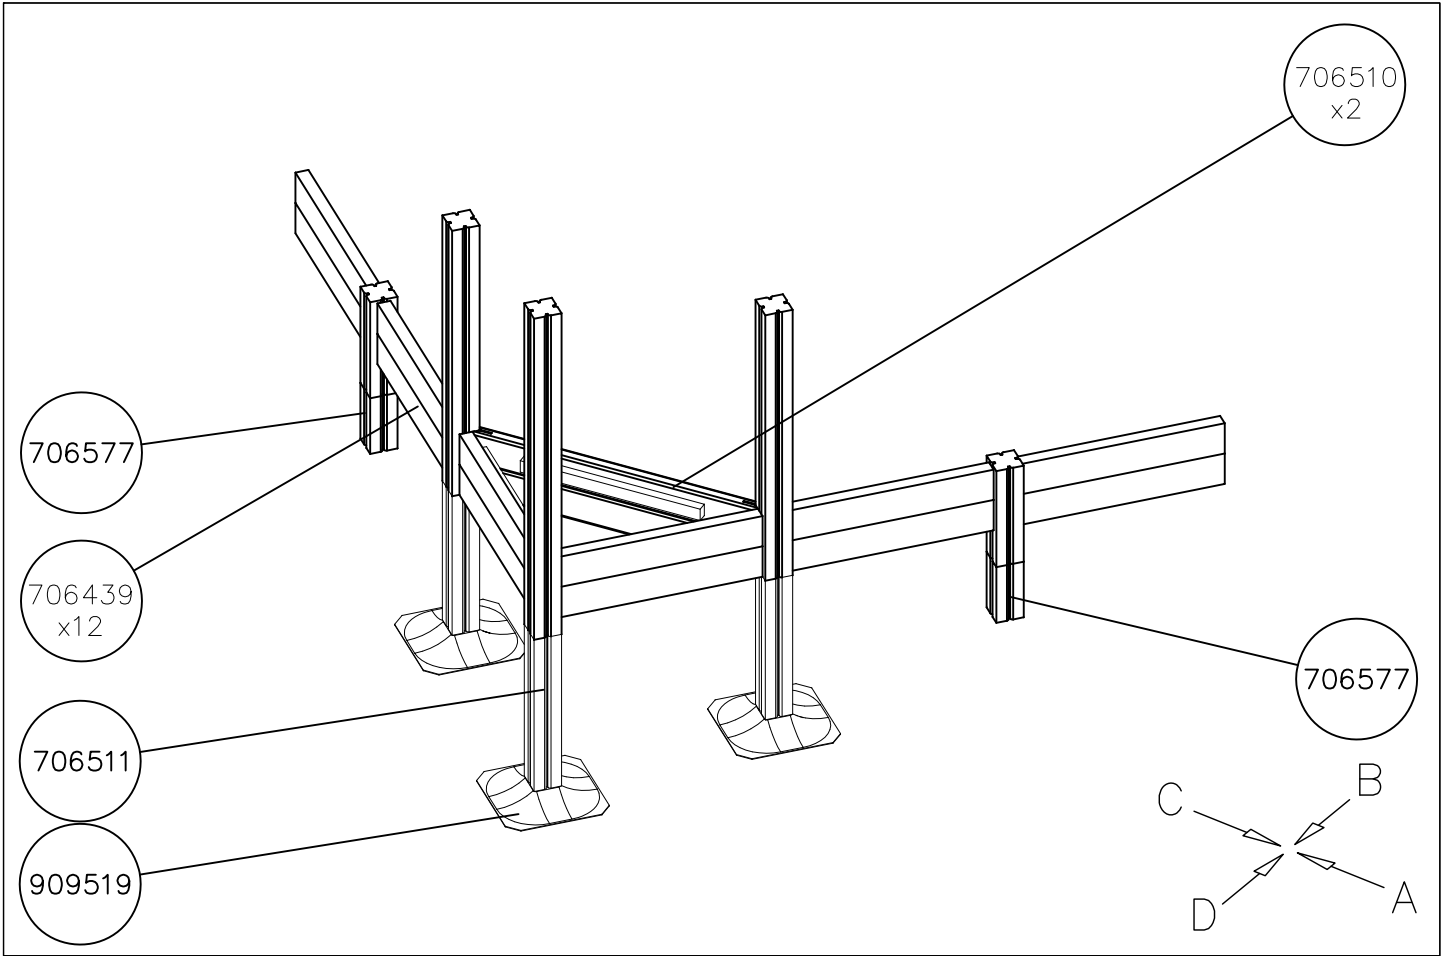

----- Falling Space 41.6 m²
Max Falling Height 270 mm

----- Falling Space 41.6 m2
 Max Falling Height 270 mm

<p>DET 1</p>  <p>M10 905104</p>	<p>DET 2</p>  <p>905138 Ø6x60 (980131) 905196</p>	<p>DET 3</p>  <p>Ø8x90 (903093)</p>	<p>DET 4</p>  <p>Ø6x60 (980107) 706481</p>
<p>DET 5</p>  <p>Ø8x70 (900240)</p>	<p>DET 6</p>  <p>706481 707848 NOTE: 706481 and 707848 on the same plane Ø8x70 (900240)</p>	<p>DET 7</p>  <p>PRE-DRILL HOLE. Ø5 ↓ 40 907694 Ø8x70 (900240)</p>	<p>DET 8</p>  <p>707356 Ø8x70 (900240)</p>