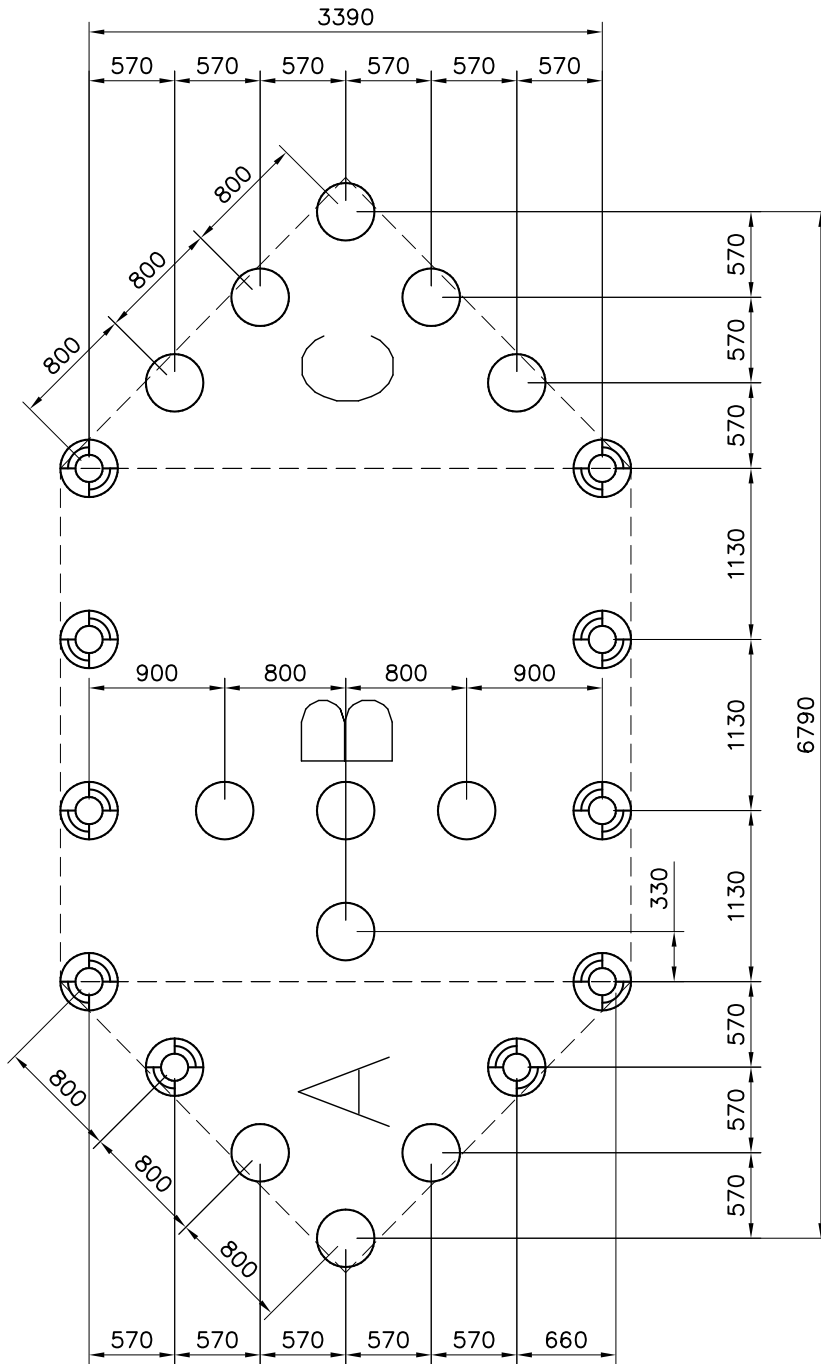

909511  90x90x650	PCS 4	909519 	PCS 12	980107  Ø6x60	PCS 16	980131  Ø6x60	PCS 36		PCS		PCS
	PCS		PCS		PCS		PCS		PCS		PCS
	PCS		PCS		PCS		PCS		PCS		PCS
	PCS		PCS		PCS		PCS		PCS		PCS
	PCS		PCS		PCS		PCS		PCS		PCS
	PCS		PCS		PCS		PCS		PCS		PCS
	PCS		PCS		PCS		PCS		PCS		PCS

----- Falling Space 41.6 m²
Max Falling Height 270 mm

----- Falling Space 41.6 m2
 Max Falling Height 270 mm

<p>DET 1</p>  <p>M10 905104</p>	<p>DET 2</p>  <p>905138 Ø6x60 (980131) 905196</p>	<p>DET 3</p>  <p>Ø8x90 (903093)</p>	<p>DET 4</p>  <p>Ø6x60 (980107) 706481</p>
<p>DET 5</p>  <p>Ø8x70 (900240)</p>	<p>DET 6</p>  <p>706481 707848 NOTE: 706481 and 707848 on the same plane Ø8x70 (900240)</p>	<p>DET 7</p>  <p>PRE-DRILL HOLE. Ø5 ↓ 40 907694 Ø8x70 (900240)</p>	<p>DET 8</p>  <p>707356 Ø8x70 (900240)</p>

1(1)

①	909511	PCS	②	909519	PCS
		1			1
	90x90x650			50x380x380	

③	909637	PCS	④	909638	PCS
		4			8
	M10			Ø20/10.5	

⑤	909639	PCS	⑥	905104	PCS
		4			4
	M10x25			M10	

OPTION FOOT

①	911155	PCS			PCS
		1			
	90x90x650				