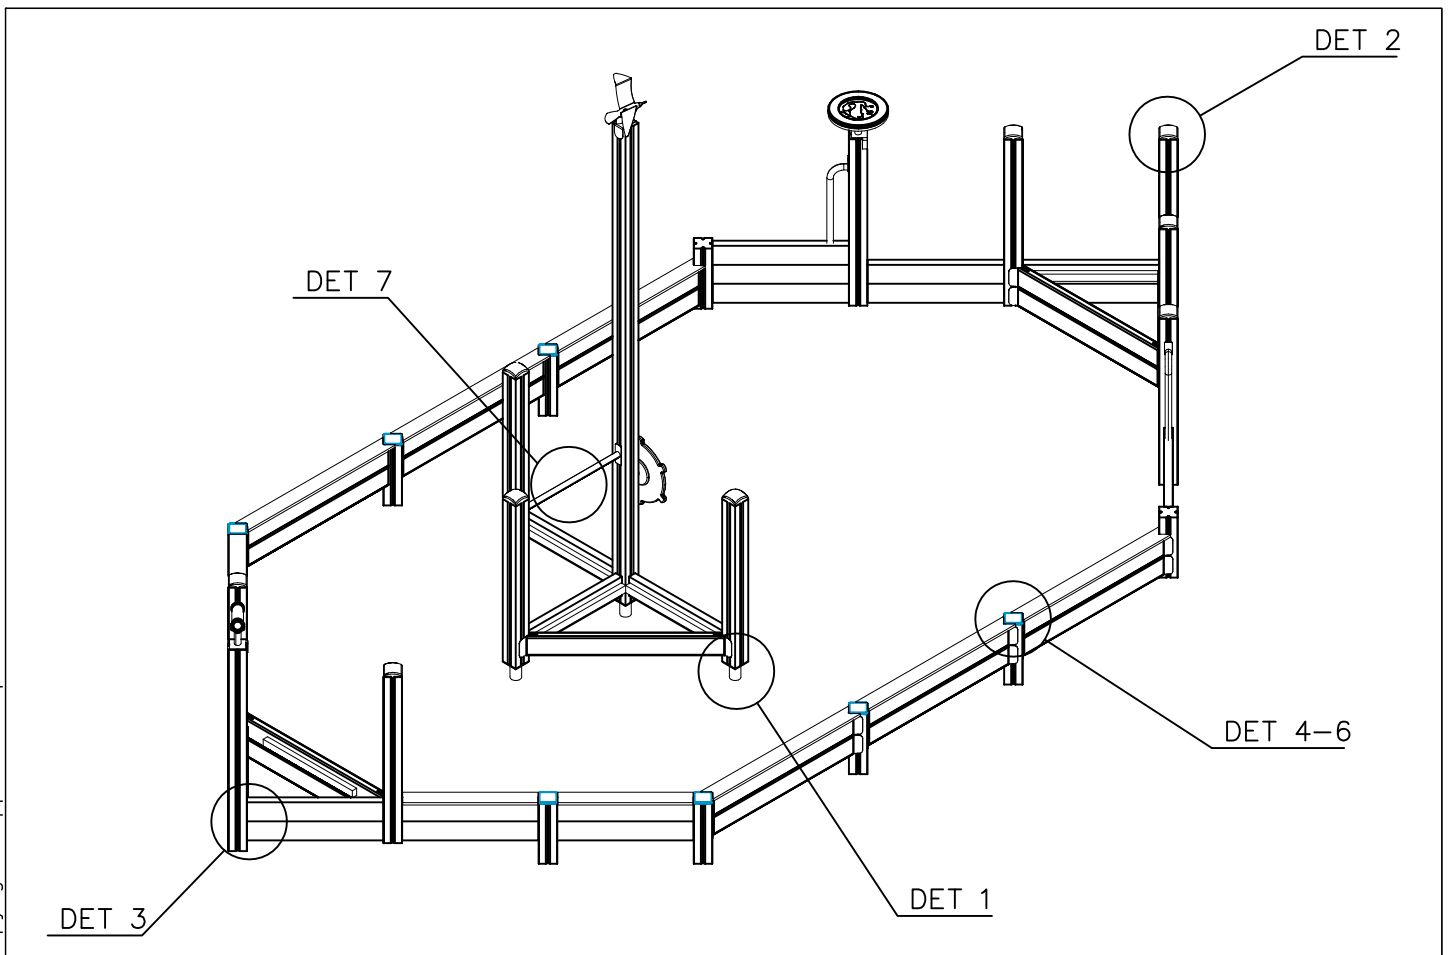

----- Falling Space 41.6 m²
Max Falling Height 270 mm

----- Falling Space 41.6 m2
 Max Falling Height 270 mm

<p>DET 1</p>  <p>M10 905104</p>	<p>DET 2</p>  <p>905138 Ø6x60 (980131) 905196</p>	<p>DET 3</p>  <p>Ø8x90 (903093)</p>	<p>DET 4</p>  <p>Ø6x60 (980107) 706481</p>
<p>DET 5</p>  <p>Ø8x70 (900240)</p>	<p>DET 6</p>  <p>706481 707848 NOTE: 706481 and 707848 on the same plane Ø8x70 (900240)</p>	<p>DET 7</p>  <p>PRE-DRILL HOLE. Ø5 ↓ 40 907694 Ø8x70 (900240)</p>	<p>DET 8</p>  <p>707356 Ø8x70 (900240)</p>