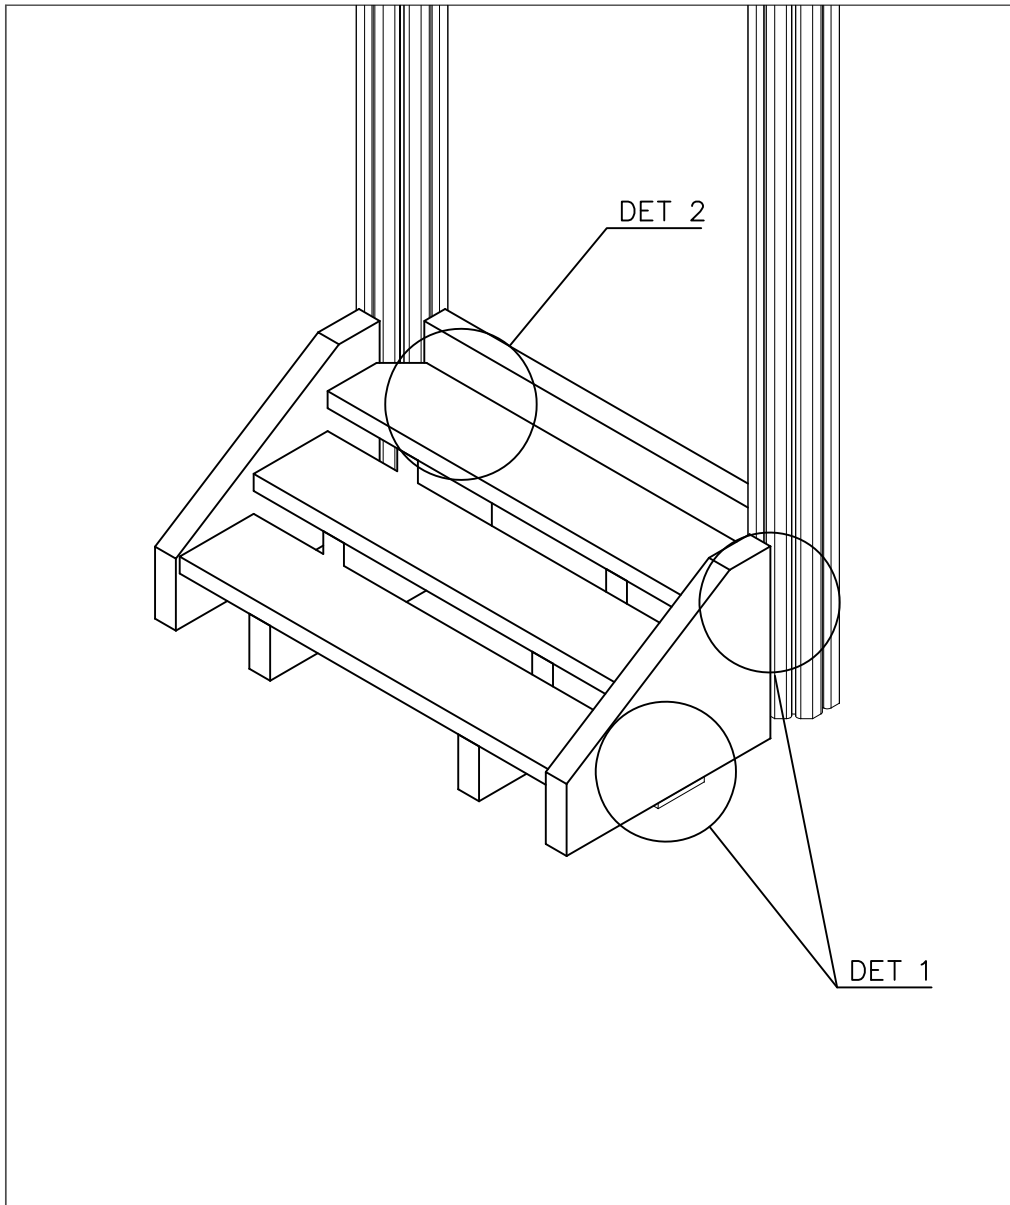

LAPPSET®

FLORA

ASENNUSOHJE
MONTERINGSANSVISNING
INSTALLATION INSTRUCTION
AUFBAUANLEITUNG
NOTICE D'INSTALLATION

DATE: 15.9.2020

175586

DATE: 15.9.2020

702286  65x65	PCS 1	705211  L=724	PCS 7	707688  45x70x1385	PCS 4	707689  45x145x1495	PCS 6	707691-707  15xØ480	PCS 1	707692-707  15xØ225	PCS 1
707822  140x140x2650	PCS 6	708746  L 724	PCS 69	708752  45x145x500	PCS 2	709011  32x45x502	PCS 12	709696  140x140x960	PCS 18	709698  10x100x892	PCS 2
709699  10x100x1739	PCS 1	709701  L 1571	PCS 15	709703  32x93x876	PCS 18	709706  32x84x860	PCS 6	709707  32x23x800	PCS 1	709709  32x45x685	PCS 4
709710  32x160x798	PCS 4	709711  45x360x451	PCS 4	709713  45x253x480	PCS 7	709714  32x160x798	PCS 2	709717  32x160x1645	PCS 2	709719  32x160x1645	PCS 1
709818  55x57.5x1380	PCS 2	709995  	PCS 1	709998  	PCS 1	709999  	PCS 1	710003  	PCS 2	710004  	PCS 1
710005  	PCS 1	900240  Ø8x70	PCS 4	903093  Ø8x90	PCS 364	980114  Ø4x20	PCS 4	P12430  10x1078x1445	PCS 5		PCS
	PCS		PCS		PCS		PCS		PCS		PCS

DET 1	DET 2	DET 3	
			

① 903093	PCS	② 906942	PCS
	6		2
Ø8x90		RR30601.5-3S	
③ 980101	PCS		PCS
	18		
Ø4.5x70			
	PCS		PCS
	PCS		PCS
	PCS		PCS

○ 709698	PCS	○ 709710	PCS
	1		2
10x100x892		32x160x798	
○ 709711	PCS	○ 709713	PCS
	2		2
45x360x451		45x253x480	
○ 709714	PCS		PCS
	1		
32x160x798			

<p>DET 1</p> <p>DET 2</p>	<p>① 900240</p> <p>Ø8x70</p>	<p>PCS 24</p>	<p>② 980101</p> <p>Ø4.5x70</p>	<p>PCS 26</p>
<p>DET 1</p>		<p>PCS</p>		<p>PCS</p>
<p>DET 2</p>	<p>○ 709011</p> <p>32x45x502</p>	<p>PCS 8</p>	<p>○ 709703</p> <p>32x93x876</p>	<p>PCS 10</p>
	<p>○ 709706</p> <p>32x84x860</p>	<p>PCS 2</p>	<p>○ 709707</p> <p>32x45x685</p>	<p>PCS 1</p>