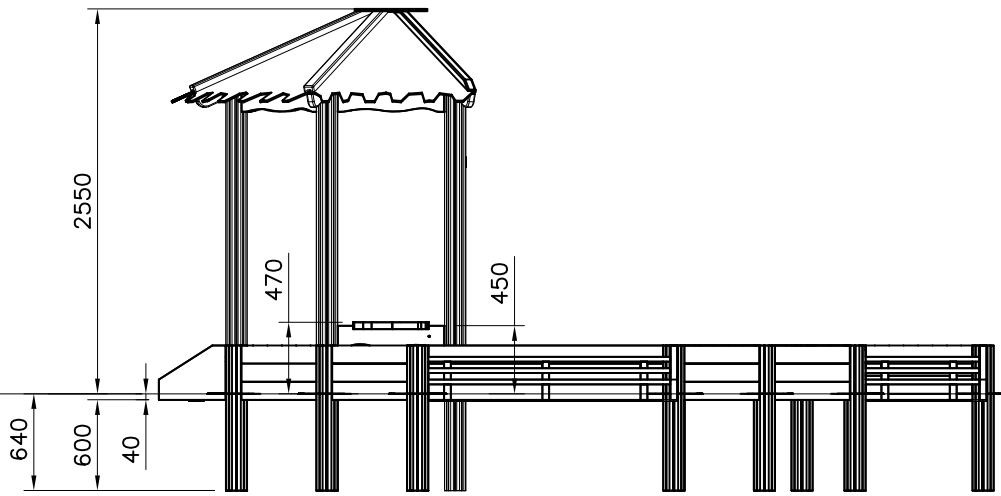

LAPPSET®

FLORA

ASENNUSOHJE
MONTERINGSANSVISNING
INSTALLATION INSTRUCTION
AUFBAUANLEITUNG
NOTICE D'INSTALLATION

DATE: 15.9.2020

175586

DATE: 15.9.2020

702286  65x65	PCS 1	705211  L=724	PCS 7	707688  45x70x1385	PCS 4	707689  45x145x1495	PCS 6	707691-707  15xØ480	PCS 1	707692-707  15xØ225	PCS 1
707822  140x140x2650	PCS 6	708746  L 724	PCS 69	708752  45x145x500	PCS 2	709011  32x45x502	PCS 12	709696  140x140x960	PCS 18	709698  10x100x892	PCS 2
709699  10x100x1739	PCS 1	709701  L 1571	PCS 15	709703  32x93x876	PCS 18	709706  32x84x860	PCS 6	709707  32x23x800	PCS 1	709709  32x45x685	PCS 4
709710  32x160x798	PCS 4	709711  45x360x451	PCS 4	709713  45x253x480	PCS 7	709714  32x160x798	PCS 2	709717  32x160x1645	PCS 2	709719  32x160x1645	PCS 1
709818  55x57.5x1380	PCS 2	709995  	PCS 1	709998  	PCS 1	709999  	PCS 1	710003  	PCS 2	710004  	PCS 1
710005  	PCS 1	900240  Ø8x70	PCS 4	903093  Ø8x90	PCS 364	980114  Ø4x20	PCS 4	P12430  10x1078x1445	PCS 5		PCS
	PCS		PCS		PCS		PCS		PCS		PCS

DET 1	DET 2	DET 3	
			

① 903093	PCS	② 906942	PCS
	6		2
Ø8x90		RR30601.5-3S	
③ 980101	PCS		PCS
	18		
Ø4.5x70			
	PCS		PCS
	PCS		PCS
	PCS		PCS

○ 709698	PCS	○ 709710	PCS
	1		2
10x100x892		32x160x798	
○ 709711	PCS	○ 709713	PCS
	2		2
45x360x451		45x253x480	
○ 709714	PCS		PCS
	1		
32x160x798			

<p>DET 1</p> <p>DET 2</p>	<p>① 900240</p> <p>Ø8x70</p>	<p>PCS 24</p>	<p>② 980101</p> <p>Ø4.5x70</p>	<p>PCS 26</p>
<p>DET 1</p>		<p>PCS</p>		<p>PCS</p>
<p>DET 2</p>	<p>○ 709011</p> <p>32x45x502</p>	<p>PCS 8</p>	<p>○ 709703</p> <p>32x93x876</p>	<p>PCS 10</p>
	<p>○ 709706</p> <p>32x84x860</p>	<p>PCS 2</p>	<p>○ 709707</p> <p>32x45x685</p>	<p>PCS 1</p>