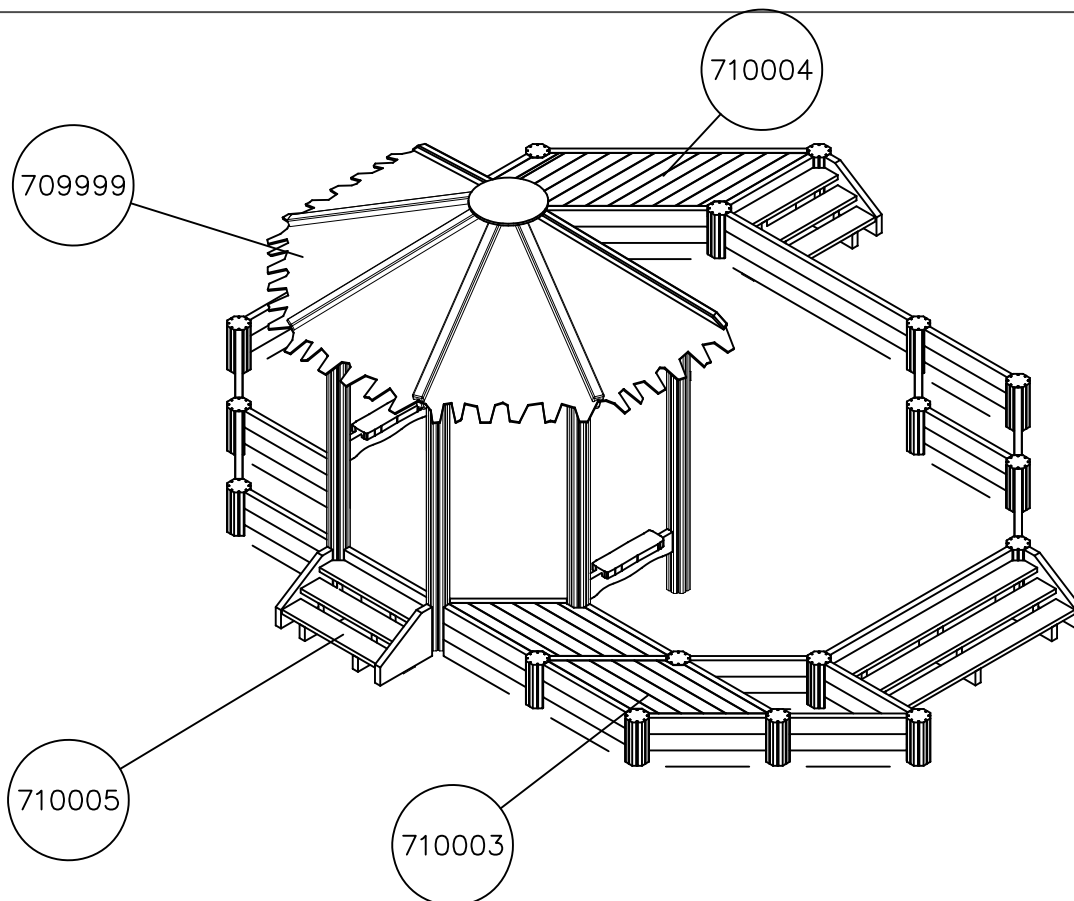

LAPPSET®

FLORA

ASENNUSOHJE
MONTERINGSANSVISNING
INSTALLATION INSTRUCTION
AUFBAUANLEITUNG
NOTICE D'INSTALLATION

DATE: 15.9.2020

175586

DATE: 15.9.2020

702286  65x65	PCS 1	705211  L=724	PCS 7	707688  45x70x1385	PCS 4	707689  45x145x1495	PCS 6	707691-707  15xØ480	PCS 1	707692-707  15xØ225	PCS 1
707822  140x140x2650	PCS 6	708746  L 724	PCS 69	708752  45x145x500	PCS 2	709011  32x45x502	PCS 12	709696  140x140x960	PCS 18	709698  10x100x892	PCS 2
709699  10x100x1739	PCS 1	709701  L 1571	PCS 15	709703  32x93x876	PCS 18	709706  32x84x860	PCS 6	709707  32x23x800	PCS 1	709709  32x45x685	PCS 4
709710  32x160x798	PCS 4	709711  45x360x451	PCS 4	709713  45x253x480	PCS 7	709714  32x160x798	PCS 2	709717  32x160x1645	PCS 2	709719  32x160x1645	PCS 1
709818  55x57.5x1380	PCS 2	709995  	PCS 1	709998  	PCS 1	709999  	PCS 1	710003  	PCS 2	710004  	PCS 1
710005  	PCS 1	900240  Ø8x70	PCS 4	903093  Ø8x90	PCS 364	980114  Ø4x20	PCS 4	P12430  10x1078x1445	PCS 5		PCS
	PCS		PCS		PCS		PCS		PCS		PCS

DET 1	DET 2	DET 3	
			

① 903093	PCS	② 906942	PCS
	6		2
Ø8x90		RR30601.5-3S	
③ 980101	PCS		PCS
	18		
Ø4.5x70			
	PCS		PCS
	PCS		PCS
	PCS		PCS

○ 709698	PCS	○ 709710	PCS
	1		2
10x100x892		32x160x798	
○ 709711	PCS	○ 709713	PCS
	2		2
45x360x451		45x253x480	
○ 709714	PCS		PCS
	1		
32x160x798			

<p>DET 1</p> <p>DET 2</p>	<p>① 900240</p> <p>Ø8x70</p>	<p>PCS 24</p>	<p>② 980101</p> <p>Ø4.5x70</p>	<p>PCS 26</p>
<p>DET 1</p>		<p>PCS</p>		<p>PCS</p>
<p>DET 2</p>	<p>○ 709011</p> <p>32x45x502</p>	<p>PCS 8</p>	<p>○ 709703</p> <p>32x93x876</p>	<p>PCS 10</p>
	<p>○ 709706</p> <p>32x84x860</p>	<p>PCS 2</p>	<p>○ 709707</p> <p>32x45x685</p>	<p>PCS 1</p>