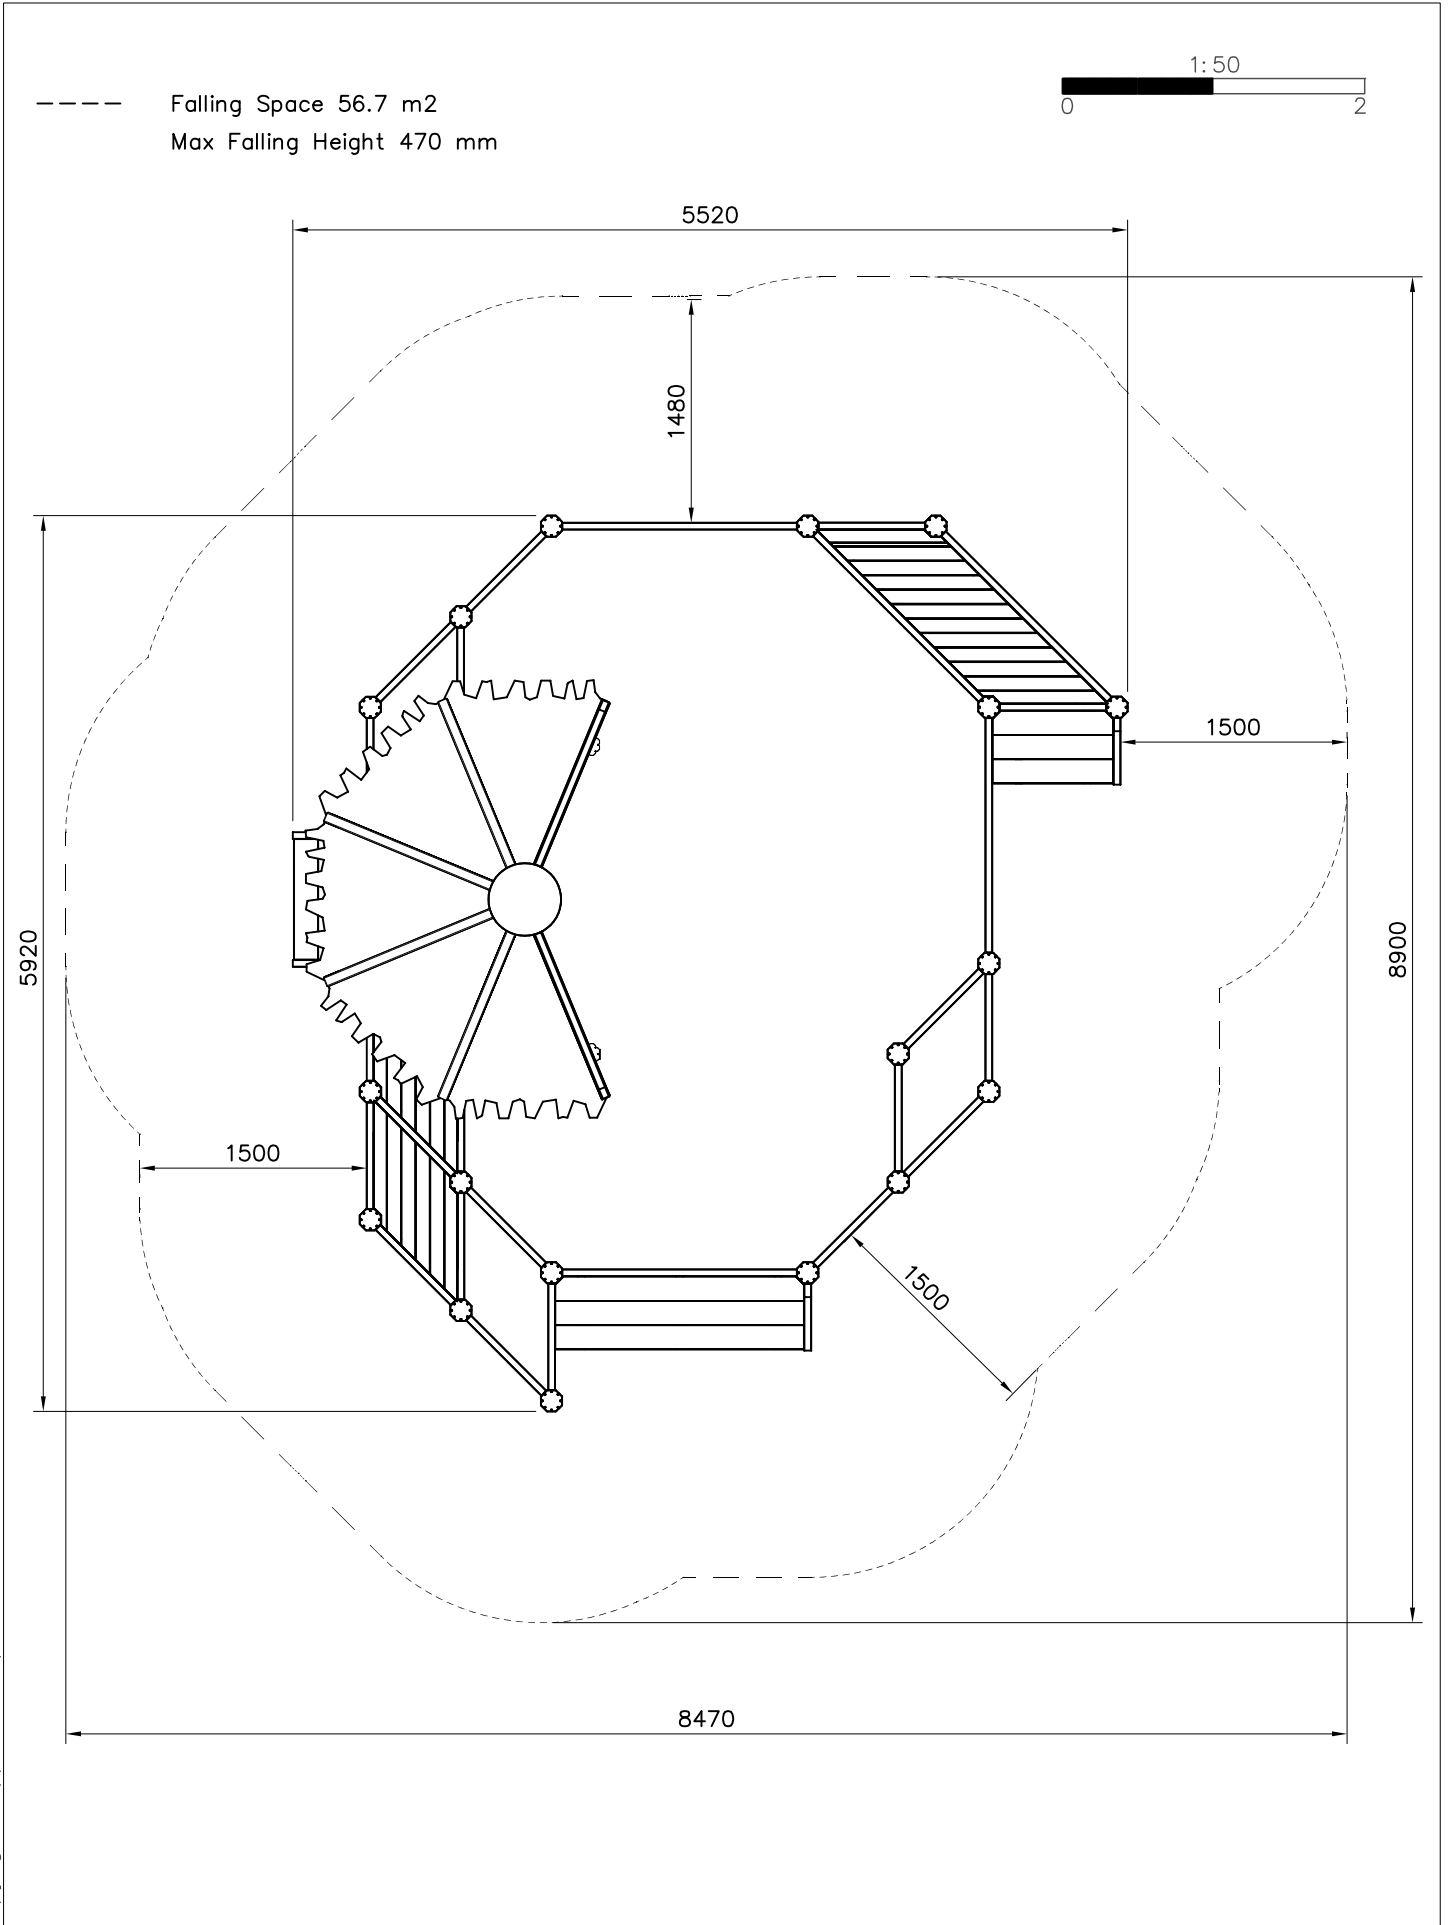

LAPPSET®

FLORA

ASENNUSOHJE
MONTERINGSANSVISNING
INSTALLATION INSTRUCTION
AUFBAUANLEITUNG
NOTICE D'INSTALLATION

DATE: 15.9.2020

175586

DATE: 15.9.2020

702286  65x65	PCS 1	705211  L=724	PCS 7	707688  45x70x1385	PCS 4	707689  45x145x1495	PCS 6	707691-707  15xØ480	PCS 1	707692-707  15xØ225	PCS 1
707822  140x140x2650	PCS 6	708746  L 724	PCS 69	708752  45x145x500	PCS 2	709011  32x45x502	PCS 12	709696  140x140x960	PCS 18	709698  10x100x892	PCS 2
709699  10x100x1739	PCS 1	709701  L 1571	PCS 15	709703  32x93x876	PCS 18	709706  32x84x860	PCS 6	709707  32x23x800	PCS 1	709709  32x45x685	PCS 4
709710  32x160x798	PCS 4	709711  45x360x451	PCS 4	709713  45x253x480	PCS 7	709714  32x160x798	PCS 2	709717  32x160x1645	PCS 2	709719  32x160x1645	PCS 1
709818  55x57.5x1380	PCS 2	709995  	PCS 1	709998  	PCS 1	709999  	PCS 1	710003  	PCS 2	710004  	PCS 1
710005  	PCS 1	900240  Ø8x70	PCS 4	903093  Ø8x90	PCS 364	980114  Ø4x20	PCS 4	P12430  10x1078x1445	PCS 5		PCS
	PCS		PCS		PCS		PCS		PCS		PCS

DET 1	DET 2	DET 3	
			

① 903093	PCS	② 906942	PCS
	6		2
Ø8x90		RR30601.5-3S	
③ 980101	PCS		PCS
	18		
Ø4.5x70			
	PCS		PCS
	PCS		PCS
	PCS		PCS

○ 709698	PCS	○ 709710	PCS
	1		2
10x100x892		32x160x798	
○ 709711	PCS	○ 709713	PCS
	2		2
45x360x451		45x253x480	
○ 709714	PCS		PCS
	1		
32x160x798			

<p>DET 1</p> <p>DET 2</p>	<p>① 900240</p> <p>Ø8x70</p>	<p>PCS 24</p>	<p>② 980101</p> <p>Ø4.5x70</p>	<p>PCS 26</p>
<p>DET 1</p>		<p>PCS</p>		<p>PCS</p>
<p>DET 2</p>	<p>○ 709011</p> <p>32x45x502</p>	<p>PCS 8</p>	<p>○ 709703</p> <p>32x93x876</p>	<p>PCS 10</p>
	<p>○ 709706</p> <p>32x84x860</p>	<p>PCS 2</p>	<p>○ 709707</p> <p>32x45x685</p>	<p>PCS 1</p>