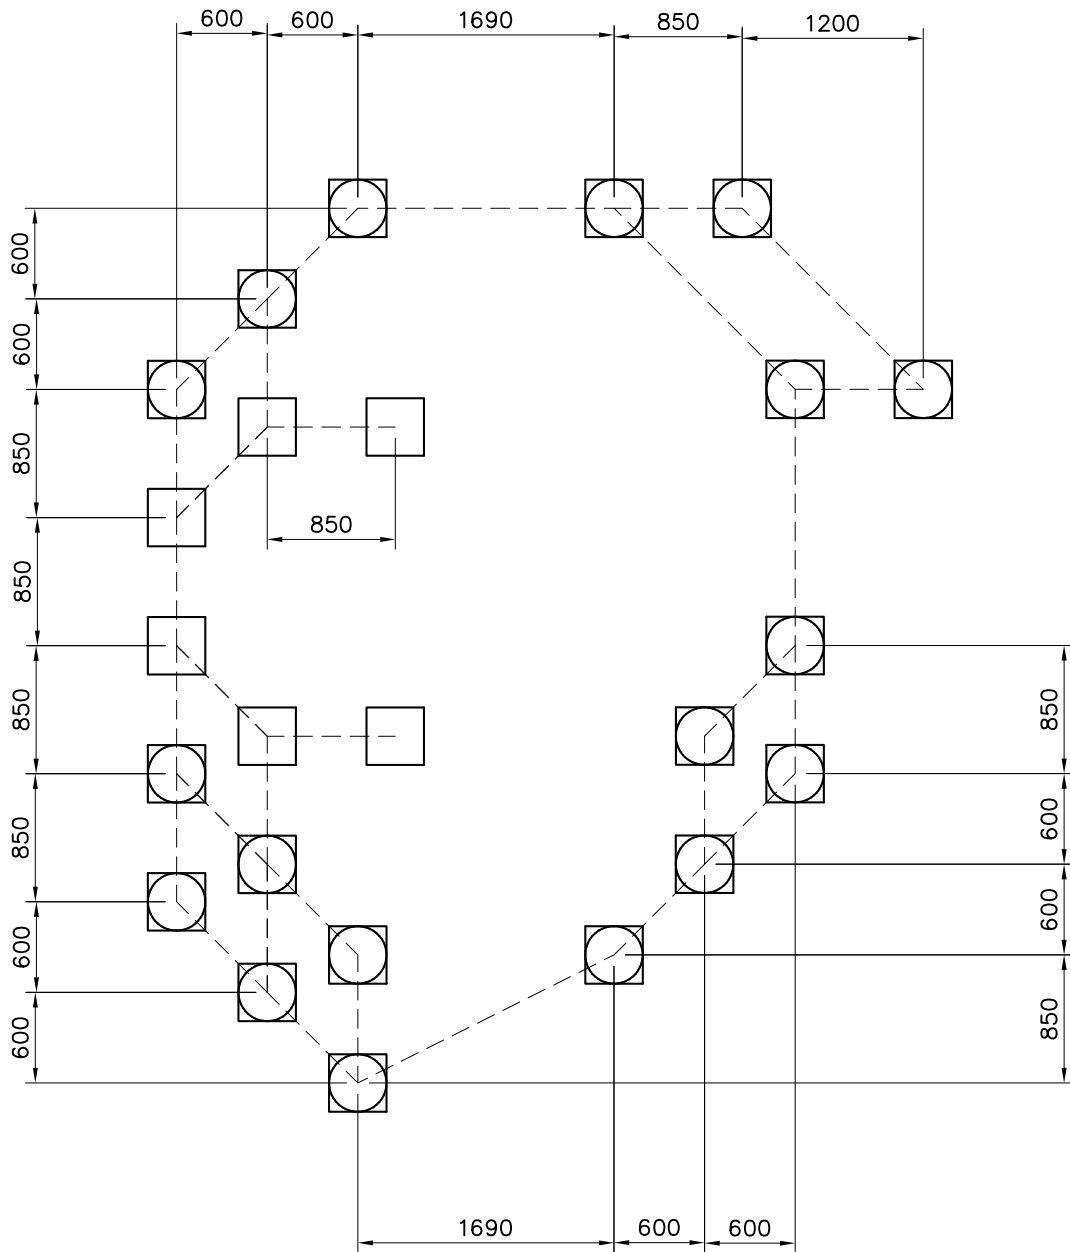

LAPPSET®

FLORA

ASENNUSOHJE
MONTERINGSANSVISNING
INSTALLATION INSTRUCTION
AUFBAUANLEITUNG
NOTICE D'INSTALLATION

DATE: 15.9.2020

175586

DATE: 15.9.2020

702286  65x65	PCS 1	705211  L=724	PCS 7	707688  45x70x1385	PCS 4	707689  45x145x1495	PCS 6	707691-707  15xØ480	PCS 1	707692-707  15xØ225	PCS 1
707822  140x140x2650	PCS 6	708746  L 724	PCS 69	708752  45x145x500	PCS 2	709011  32x45x502	PCS 12	709696  140x140x960	PCS 18	709698  10x100x892	PCS 2
709699  10x100x1739	PCS 1	709701  L 1571	PCS 15	709703  32x93x876	PCS 18	709706  32x84x860	PCS 6	709707  32x23x800	PCS 1	709709  32x45x685	PCS 4
709710  32x160x798	PCS 4	709711  45x360x451	PCS 4	709713  45x253x480	PCS 7	709714  32x160x798	PCS 2	709717  32x160x1645	PCS 2	709719  32x160x1645	PCS 1
709818  55x57.5x1380	PCS 2	709995  	PCS 1	709998  	PCS 1	709999  	PCS 1	710003  	PCS 2	710004  	PCS 1
710005  	PCS 1	900240  Ø8x70	PCS 4	903093  Ø8x90	PCS 364	980114  Ø4x20	PCS 4	P12430  10x1078x1445	PCS 5		PCS
	PCS		PCS		PCS		PCS		PCS		PCS

DET 1	DET 2	DET 3	
			

① 903093	PCS	② 906942	PCS
	6		2
Ø8x90		RR30601.5-3S	
③ 980101	PCS		PCS
	18		
Ø4.5x70			
	PCS		PCS
	PCS		PCS
	PCS		PCS

○ 709698	PCS	○ 709710	PCS
	1		2
10x100x892		32x160x798	
○ 709711	PCS	○ 709713	PCS
	2		2
45x360x451		45x253x480	
○ 709714	PCS		PCS
	1		
32x160x798			

<p>DET 1</p> <p>DET 2</p>	<p>① 900240</p> <p>Ø8x70</p>	<p>PCS 24</p>	<p>② 980101</p> <p>Ø4.5x70</p>	<p>PCS 26</p>
<p>DET 1</p>		<p>PCS</p>		<p>PCS</p>
<p>DET 2</p>	<p>○ 709011</p> <p>32x45x502</p>	<p>PCS 8</p>	<p>○ 709703</p> <p>32x93x876</p>	<p>PCS 10</p>
	<p>○ 709706</p> <p>32x84x860</p>	<p>PCS 2</p>	<p>○ 709707</p> <p>32x45x685</p>	<p>PCS 1</p>