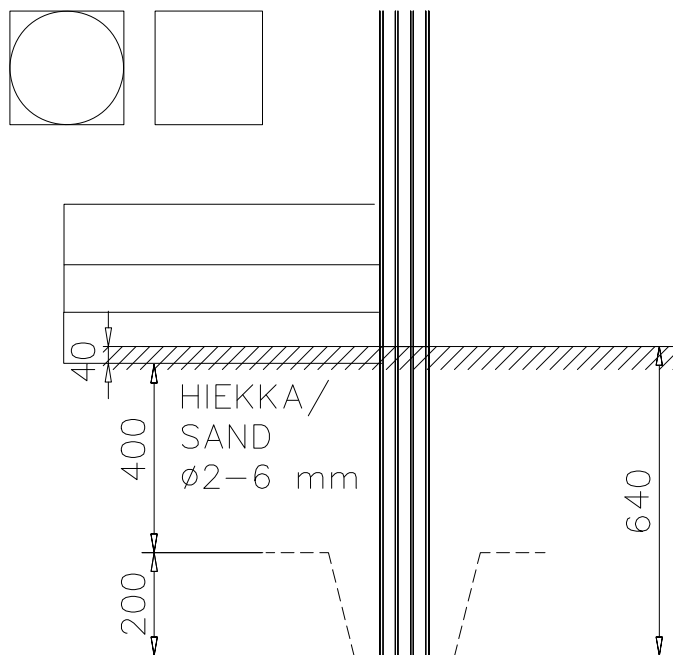

LAPPSET®

FLORA

ASENNUSOHJE
MONTERINGSANSVISNING
INSTALLATION INSTRUCTION
AUFBAUANLEITUNG
NOTICE D'INSTALLATION

DATE: 15.9.2020

175586

DATE: 15.9.2020

702286  65x65	PCS 1	705211  L=724	PCS 7	707688  45x70x1385	PCS 4	707689  45x145x1495	PCS 6	707691-707  15xØ480	PCS 1	707692-707  15xØ225	PCS 1
707822  140x140x2650	PCS 6	708746  L 724	PCS 69	708752  45x145x500	PCS 2	709011  32x45x502	PCS 12	709696  140x140x960	PCS 18	709698  10x100x892	PCS 2
709699  10x100x1739	PCS 1	709701  L 1571	PCS 15	709703  32x93x876	PCS 18	709706  32x84x860	PCS 6	709707  32x23x800	PCS 1	709709  32x45x685	PCS 4
709710  32x160x798	PCS 4	709711  45x360x451	PCS 4	709713  45x253x480	PCS 7	709714  32x160x798	PCS 2	709717  32x160x1645	PCS 2	709719  32x160x1645	PCS 1
709818  55x57.5x1380	PCS 2	709995  	PCS 1	709998  	PCS 1	709999  	PCS 1	710003  	PCS 2	710004  	PCS 1
710005  	PCS 1	900240  Ø8x70	PCS 4	903093  Ø8x90	PCS 364	980114  Ø4x20	PCS 4	P12430  10x1078x1445	PCS 5		PCS
	PCS		PCS		PCS		PCS		PCS		PCS

DET 1	DET 2	DET 3	
			

① 903093	PCS	② 906942	PCS
	6		2
Ø8x90		RR30601.5-3S	
③ 980101	PCS		PCS
	18		
Ø4.5x70			
	PCS		PCS
	PCS		PCS
	PCS		PCS

○ 709698	PCS	○ 709710	PCS
	1		2
10x100x892		32x160x798	
○ 709711	PCS	○ 709713	PCS
	2		2
45x360x451		45x253x480	
○ 709714	PCS		PCS
	1		
32x160x798			

<p>DET 1</p> <p>DET 2</p>	<p>① 900240</p> <p>Ø8x70</p>	<p>PCS 24</p>	<p>② 980101</p> <p>Ø4.5x70</p>	<p>PCS 26</p>
<p>DET 1</p>		<p>PCS</p>		<p>PCS</p>
<p>DET 2</p>	<p>○ 709011</p> <p>32x45x502</p>	<p>PCS 8</p>	<p>○ 709703</p> <p>32x93x876</p>	<p>PCS 10</p>
	<p>○ 709706</p> <p>32x84x860</p>	<p>PCS 2</p>	<p>○ 709707</p> <p>32x45x685</p>	<p>PCS 1</p>

① 900240	PCS	② 980101	PCS
	12		12
Ø8x70		Ø4.5x70	
	PCS		PCS
	PCS		PCS
	PCS		PCS

	PCS		PCS
	PCS		PCS

○ 709011	PCS	○ 709703	PCS
	2		4
32x45x502		32x93x876	
○ 709706	PCS	○ 709709	PCS
	2		2
32x84x860		32x45x685	