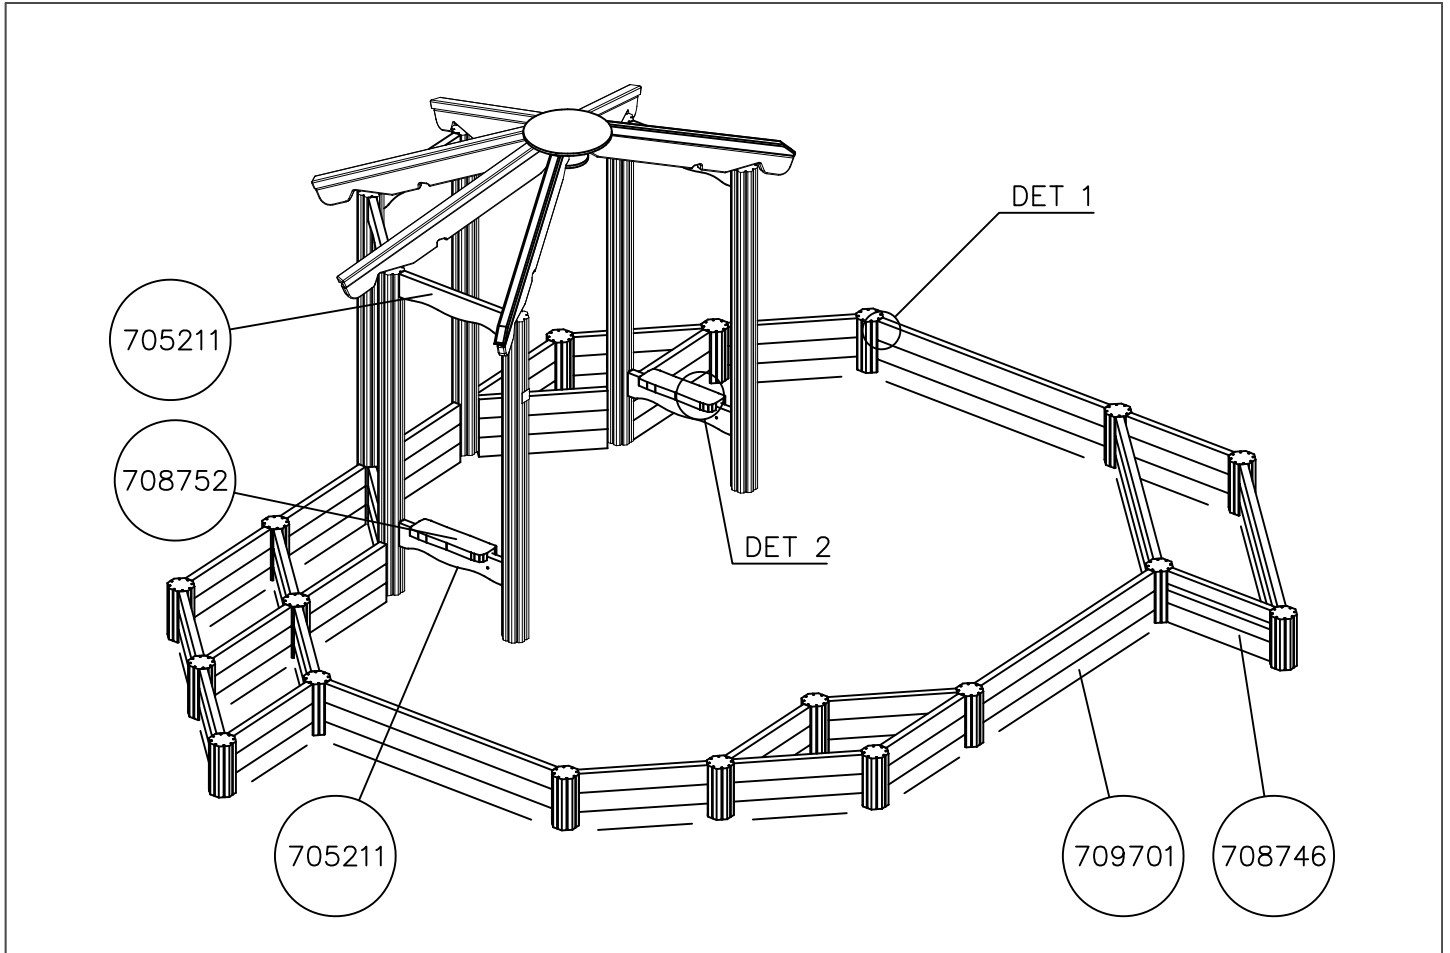

LAPPSET®

FLORA

ASENNUSOHJE
MONTERINGSANSVISNING
INSTALLATION INSTRUCTION
AUFBAUANLEITUNG
NOTICE D'INSTALLATION

DATE: 15.9.2020

175586

DATE: 15.9.2020

702286  65x65	PCS 1	705211  L=724	PCS 7	707688  45x70x1385	PCS 4	707689  45x145x1495	PCS 6	707691-707  15xØ480	PCS 1	707692-707  15xØ225	PCS 1
707822  140x140x2650	PCS 6	708746  L 724	PCS 69	708752  45x145x500	PCS 2	709011  32x45x502	PCS 12	709696  140x140x960	PCS 18	709698  10x100x892	PCS 2
709699  10x100x1739	PCS 1	709701  L 1571	PCS 15	709703  32x93x876	PCS 18	709706  32x84x860	PCS 6	709707  32x23x800	PCS 1	709709  32x45x685	PCS 4
709710  32x160x798	PCS 4	709711  45x360x451	PCS 4	709713  45x253x480	PCS 7	709714  32x160x798	PCS 2	709717  32x160x1645	PCS 2	709719  32x160x1645	PCS 1
709818  55x57.5x1380	PCS 2	709995  	PCS 1	709998  	PCS 1	709999  	PCS 1	710003  	PCS 2	710004  	PCS 1
710005  	PCS 1	900240  Ø8x70	PCS 4	903093  Ø8x90	PCS 364	980114  Ø4x20	PCS 4	P12430  10x1078x1445	PCS 5		PCS
	PCS		PCS		PCS		PCS		PCS		PCS

DET 1	DET 2	DET 3	
			

① 903093	PCS	② 906942	PCS
	6		2
Ø8x90		RR30601.5-3S	
③ 980101	PCS		PCS
	18		
Ø4.5x70			
	PCS		PCS
	PCS		PCS
	PCS		PCS

○ 709698	PCS	○ 709710	PCS
	1		2
10x100x892		32x160x798	
○ 709711	PCS	○ 709713	PCS
	2		2
45x360x451		45x253x480	
○ 709714	PCS		PCS
	1		
32x160x798			

<p>DET 1</p> <p>DET 2</p>	<p>① 900240</p> <p>Ø8x70</p>	<p>PCS 24</p>	<p>② 980101</p> <p>Ø4.5x70</p>	<p>PCS 26</p>
<p>DET 1</p>		<p>PCS</p>		<p>PCS</p>
<p>DET 2</p>	<p>○ 709011</p> <p>32x45x502</p>	<p>PCS 8</p>	<p>○ 709703</p> <p>32x93x876</p>	<p>PCS 10</p>
	<p>○ 709706</p> <p>32x84x860</p>	<p>PCS 2</p>	<p>○ 709707</p> <p>32x45x685</p>	<p>PCS 1</p>