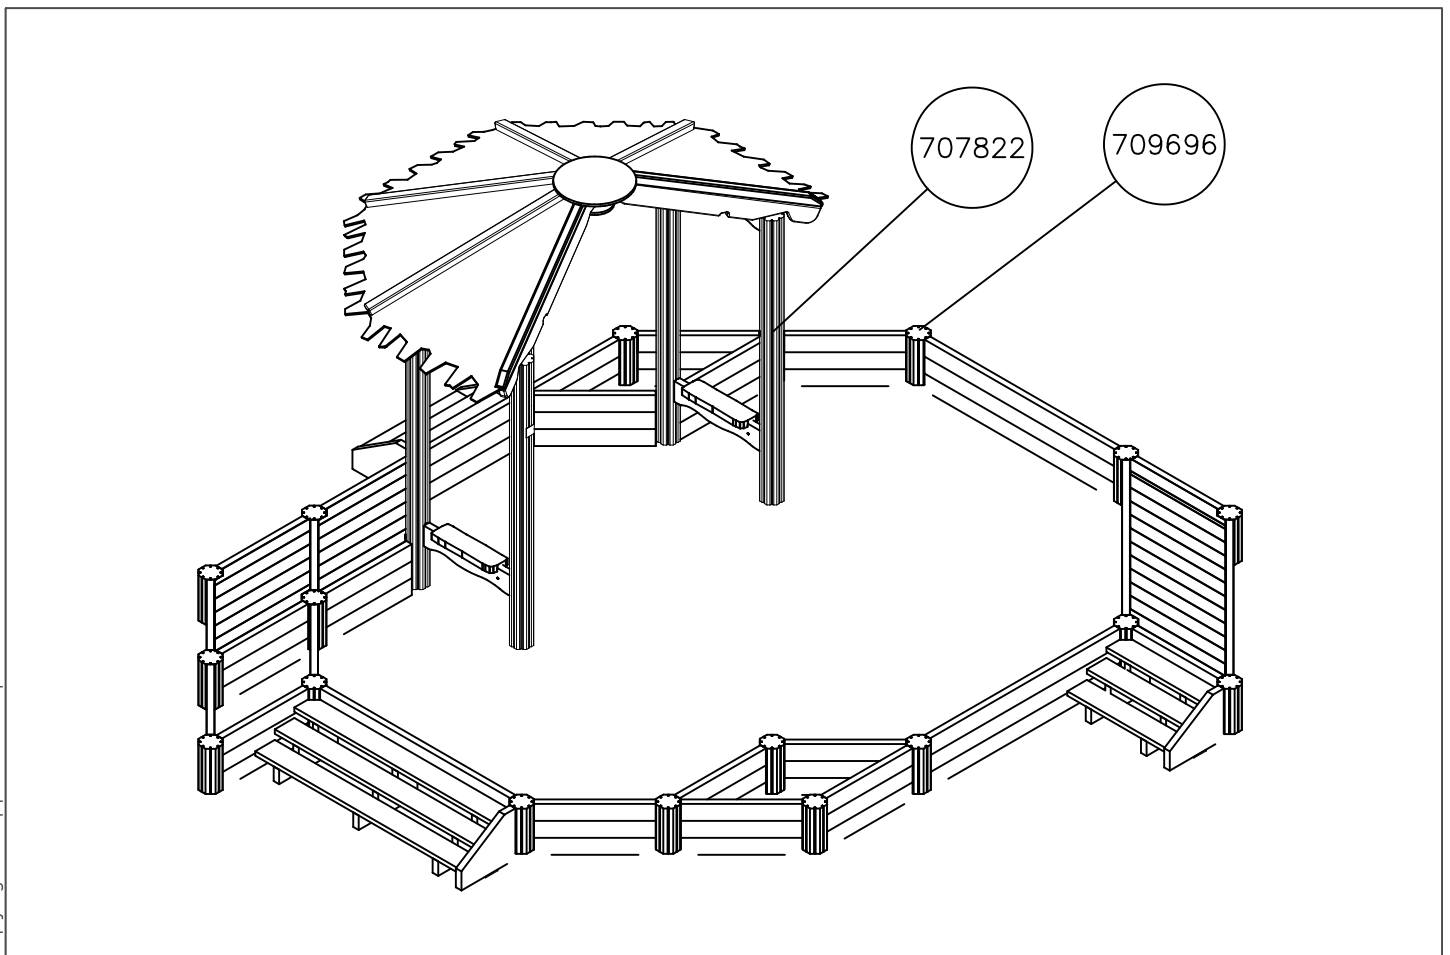

LAPPSET®

FLORA

ASENNUSOHJE
MONTERINGSANSVISNING
INSTALLATION INSTRUCTION
AUFBAUANLEITUNG
NOTICE D'INSTALLATION

DATE: 15.9.2020

175586

DATE: 15.9.2020

702286  65x65	PCS 1	705211  L=724	PCS 7	707688  45x70x1385	PCS 4	707689  45x145x1495	PCS 6	707691-707  15xØ480	PCS 1	707692-707  15xØ225	PCS 1
707822  140x140x2650	PCS 6	708746  L 724	PCS 69	708752  45x145x500	PCS 2	709011  32x45x502	PCS 12	709696  140x140x960	PCS 18	709698  10x100x892	PCS 2
709699  10x100x1739	PCS 1	709701  L 1571	PCS 15	709703  32x93x876	PCS 18	709706  32x84x860	PCS 6	709707  32x23x800	PCS 1	709709  32x45x685	PCS 4
709710  32x160x798	PCS 4	709711  45x360x451	PCS 4	709713  45x253x480	PCS 7	709714  32x160x798	PCS 2	709717  32x160x1645	PCS 2	709719  32x160x1645	PCS 1
709818  55x57.5x1380	PCS 2	709995  	PCS 1	709998  	PCS 1	709999  	PCS 1	710003  	PCS 2	710004  	PCS 1
710005  	PCS 1	900240  Ø8x70	PCS 4	903093  Ø8x90	PCS 364	980114  Ø4x20	PCS 4	P12430  10x1078x1445	PCS 5		PCS
	PCS		PCS		PCS		PCS		PCS		PCS

DET 1	DET 2	DET 3	
			

① 903093	PCS	② 906942	PCS
	6		2
Ø8x90		RR30601.5-3S	
③ 980101	PCS		PCS
	18		
Ø4.5x70			
	PCS		PCS
	PCS		PCS
	PCS		PCS

○ 709698	PCS	○ 709710	PCS
	1		2
10x100x892		32x160x798	
○ 709711	PCS	○ 709713	PCS
	2		2
45x360x451		45x253x480	
○ 709714	PCS		PCS
	1		
32x160x798			

<p>DET 1</p> <p>DET 2</p>	<p>① 900240</p> <p>Ø8x70</p>	<p>PCS 24</p>	<p>② 980101</p> <p>Ø4.5x70</p>	<p>PCS 26</p>
<p>DET 1</p>		<p>PCS</p>		<p>PCS</p>
<p>DET 2</p>	<p>○ 709011</p> <p>32x45x502</p>	<p>PCS 8</p>	<p>○ 709703</p> <p>32x93x876</p>	<p>PCS 10</p>
	<p>○ 709706</p> <p>32x84x860</p>	<p>PCS 2</p>	<p>○ 709707</p> <p>32x45x685</p>	<p>PCS 1</p>