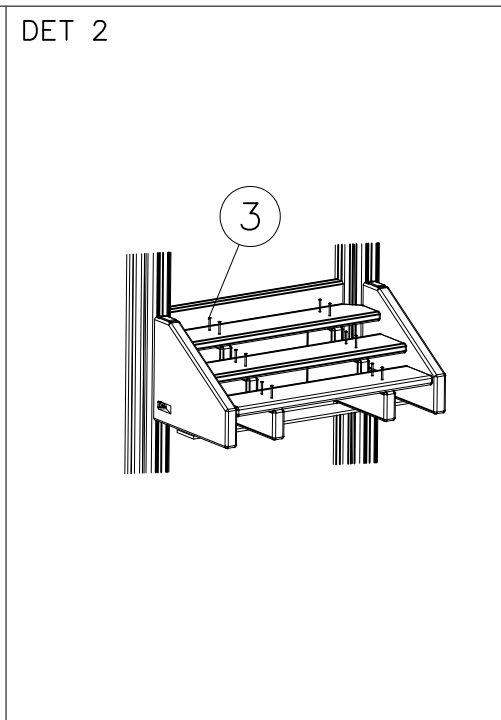

LAPPSET®

FLORA

ASENNUSOHJE
MONTERINGSANSVISNING
INSTALLATION INSTRUCTION
AUFBAUANLEITUNG
NOTICE D'INSTALLATION

DATE: 15.9.2020

175586

DATE: 15.9.2020

702286  65x65	PCS 1	705211  L=724	PCS 7	707688  45x70x1385	PCS 4	707689  45x145x1495	PCS 6	707691-707  15xØ480	PCS 1	707692-707  15xØ225	PCS 1
707822  140x140x2650	PCS 6	708746  L 724	PCS 69	708752  45x145x500	PCS 2	709011  32x45x502	PCS 12	709696  140x140x960	PCS 18	709698  10x100x892	PCS 2
709699  10x100x1739	PCS 1	709701  L 1571	PCS 15	709703  32x93x876	PCS 18	709706  32x84x860	PCS 6	709707  32x23x800	PCS 1	709709  32x45x685	PCS 4
709710  32x160x798	PCS 4	709711  45x360x451	PCS 4	709713  45x253x480	PCS 7	709714  32x160x798	PCS 2	709717  32x160x1645	PCS 2	709719  32x160x1645	PCS 1
709818  55x57.5x1380	PCS 2	709995  	PCS 1	709998  	PCS 1	709999  	PCS 1	710003  	PCS 2	710004  	PCS 1
710005  	PCS 1	900240  Ø8x70	PCS 4	903093  Ø8x90	PCS 364	980114  Ø4x20	PCS 4	P12430  10x1078x1445	PCS 5		PCS
	PCS		PCS		PCS		PCS		PCS		PCS

DET 1	DET 2	DET 3	
			

① 903093	PCS	② 906942	PCS
	6		2
Ø8x90		RR30601.5-3S	
③ 980101	PCS		PCS
	18		
Ø4.5x70			
	PCS		PCS
	PCS		PCS
	PCS		PCS

○ 709698	PCS	○ 709710	PCS
	1		2
10x100x892		32x160x798	
○ 709711	PCS	○ 709713	PCS
	2		2
45x360x451		45x253x480	
○ 709714	PCS		PCS
	1		
32x160x798			

<p>DET 1</p> <p>DET 2</p>	<p>① 900240</p> <p>Ø8x70</p>	<p>PCS 24</p>	<p>② 980101</p> <p>Ø4.5x70</p>	<p>PCS 26</p>
<p>DET 1</p>		<p>PCS</p>		<p>PCS</p>
<p>DET 2</p>	<p>○ 709011</p> <p>32x45x502</p>	<p>PCS 8</p>	<p>○ 709703</p> <p>32x93x876</p>	<p>PCS 10</p>
	<p>○ 709706</p> <p>32x84x860</p>	<p>PCS 2</p>	<p>○ 709707</p> <p>32x45x685</p>	<p>PCS 1</p>