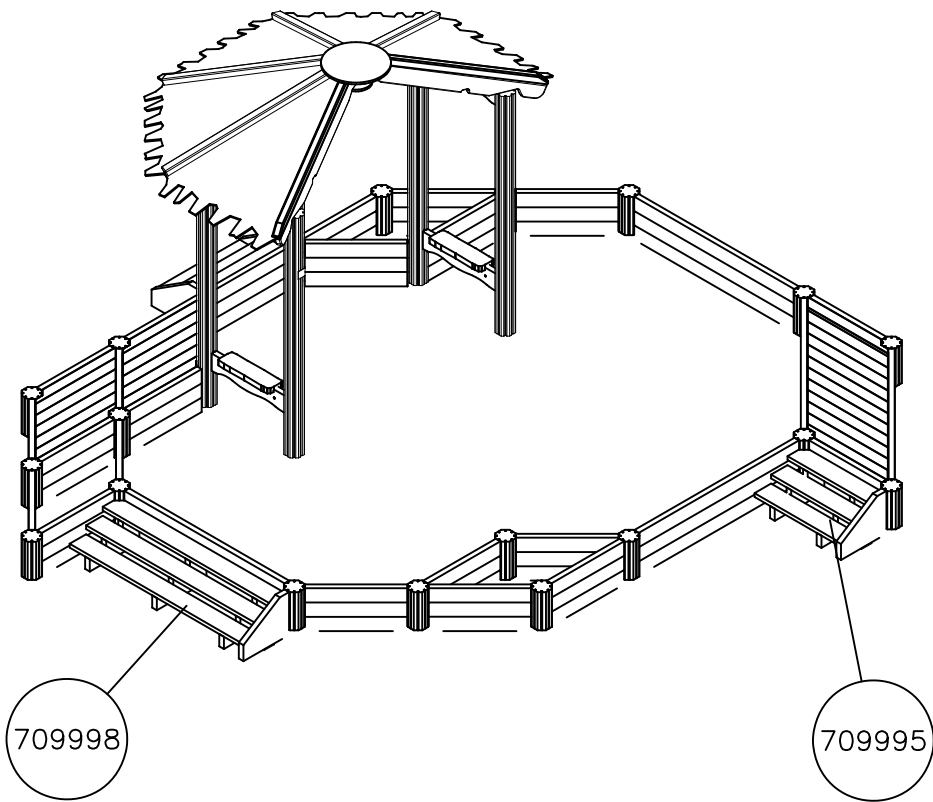

LAPPSET®

FLORA

ASENNUSOHJE
MONTERINGSANSVISNING
INSTALLATION INSTRUCTION
AUFBAUANLEITUNG
NOTICE D'INSTALLATION

DATE: 15.9.2020

175586

DATE: 15.9.2020

702286  65x65	PCS 1	705211  L=724	PCS 7	707688  45x70x1385	PCS 4	707689  45x145x1495	PCS 6	707691-707  15xØ480	PCS 1	707692-707  15xØ225	PCS 1
707822  140x140x2650	PCS 6	708746  L 724	PCS 69	708752  45x145x500	PCS 2	709011  32x45x502	PCS 12	709696  140x140x960	PCS 18	709698  10x100x892	PCS 2
709699  10x100x1739	PCS 1	709701  L 1571	PCS 15	709703  32x93x876	PCS 18	709706  32x84x860	PCS 6	709707  32x23x800	PCS 1	709709  32x45x685	PCS 4
709710  32x160x798	PCS 4	709711  45x360x451	PCS 4	709713  45x253x480	PCS 7	709714  32x160x798	PCS 2	709717  32x160x1645	PCS 2	709719  32x160x1645	PCS 1
709818  55x57.5x1380	PCS 2	709995  	PCS 1	709998  	PCS 1	709999  	PCS 1	710003  	PCS 2	710004  	PCS 1
710005  	PCS 1	900240  Ø8x70	PCS 4	903093  Ø8x90	PCS 364	980114  Ø4x20	PCS 4	P12430  10x1078x1445	PCS 5		PCS
	PCS		PCS		PCS		PCS		PCS		PCS

DET 1	DET 2	DET 3	
			

① 903093	PCS	② 906942	PCS
	6		2
Ø8x90		RR30601.5-3S	
③ 980101	PCS		PCS
	18		
Ø4.5x70			
	PCS		PCS
	PCS		PCS
	PCS		PCS

○ 709698	PCS	○ 709710	PCS
	1		2
10x100x892		32x160x798	
○ 709711	PCS	○ 709713	PCS
	2		2
45x360x451		45x253x480	
○ 709714	PCS		PCS
	1		
32x160x798			

<p>DET 1</p> <p>DET 2</p>	<p>① 900240</p> <p>Ø8x70</p>	<p>PCS 24</p>	<p>② 980101</p> <p>Ø4.5x70</p>	<p>PCS 26</p>
<p>DET 1</p>		<p>PCS</p>		<p>PCS</p>
<p>DET 2</p>	<p>○ 709011</p> <p>32x45x502</p>	<p>PCS 8</p>	<p>○ 709703</p> <p>32x93x876</p>	<p>PCS 10</p>
	<p>○ 709706</p> <p>32x84x860</p>	<p>PCS 2</p>	<p>○ 709707</p> <p>32x45x685</p>	<p>PCS 1</p>