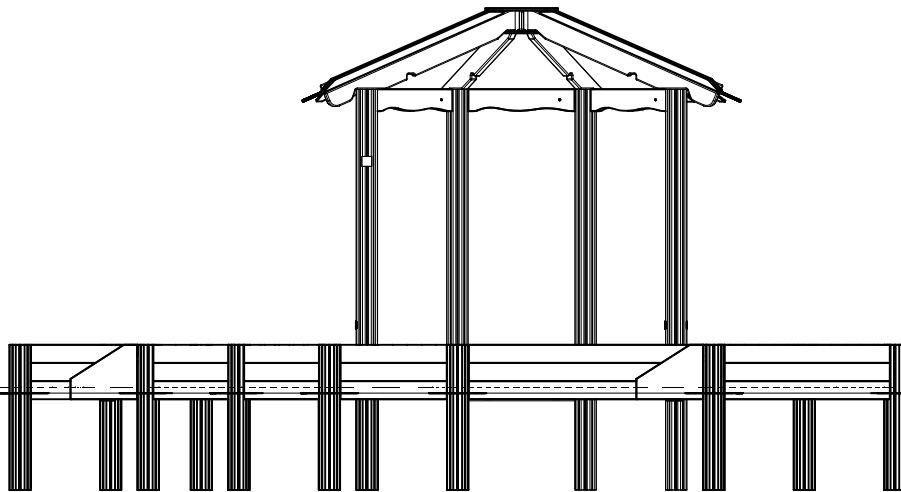

LAPPSET®

FLORA

ASENNUSOHJE
MONTERINGSANSVISNING
INSTALLATION INSTRUCTION
AUFBAUANLEITUNG
NOTICE D'INSTALLATION

DATE: 15.9.2020

175586

DATE: 15.9.2020

702286  65x65	PCS 1	705211  L=724	PCS 7	707688  45x70x1385	PCS 4	707689  45x145x1495	PCS 6	707691-707  15xØ480	PCS 1	707692-707  15xØ225	PCS 1
707822  140x140x2650	PCS 6	708746  L 724	PCS 69	708752  45x145x500	PCS 2	709011  32x45x502	PCS 12	709696  140x140x960	PCS 18	709698  10x100x892	PCS 2
709699  10x100x1739	PCS 1	709701  L 1571	PCS 15	709703  32x93x876	PCS 18	709706  32x84x860	PCS 6	709707  32x23x800	PCS 1	709709  32x45x685	PCS 4
709710  32x160x798	PCS 4	709711  45x360x451	PCS 4	709713  45x253x480	PCS 7	709714  32x160x798	PCS 2	709717  32x160x1645	PCS 2	709719  32x160x1645	PCS 1
709818  55x57.5x1380	PCS 2	709995  	PCS 1	709998  	PCS 1	709999  	PCS 1	710003  	PCS 2	710004  	PCS 1
710005  	PCS 1	900240  Ø8x70	PCS 4	903093  Ø8x90	PCS 364	980114  Ø4x20	PCS 4	P12430  10x1078x1445	PCS 5		PCS
	PCS		PCS		PCS		PCS		PCS		PCS

DET 1	DET 2	DET 3	
			

① 903093	PCS	② 906942	PCS
	6		2
Ø8x90		RR30601.5-3S	
③ 980101	PCS		PCS
	18		
Ø4.5x70			
	PCS		PCS
	PCS		PCS
	PCS		PCS

○ 709698	PCS	○ 709710	PCS
	1		2
10x100x892		32x160x798	
○ 709711	PCS	○ 709713	PCS
	2		2
45x360x451		45x253x480	
○ 709714	PCS		PCS
	1		
32x160x798			