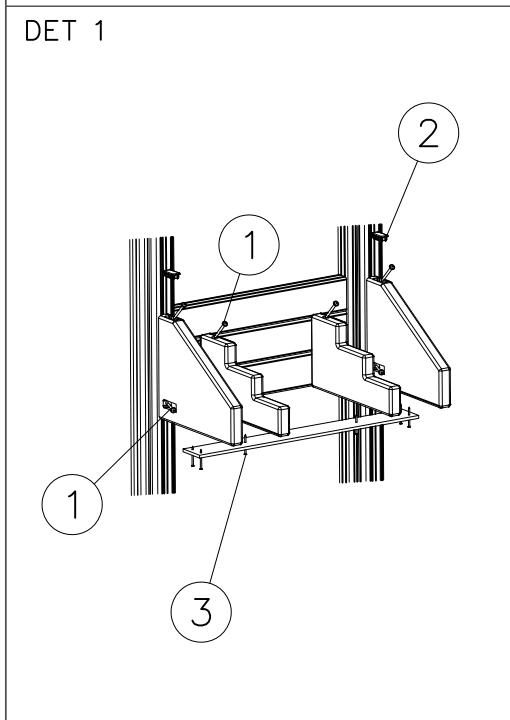

LAPPSET®

FLORA

ASENNUSOHJE
MONTERINGSANSVISNING
INSTALLATION INSTRUCTION
AUFBAUANLEITUNG
NOTICE D'INSTALLATION

DATE: 15.9.2020

175586

DATE: 15.9.2020

702286  65x65	PCS 1	705211  L=724	PCS 7	707688  45x70x1385	PCS 4	707689  45x145x1495	PCS 6	707691-707  15xØ480	PCS 1	707692-707  15xØ225	PCS 1
707822  140x140x2650	PCS 6	708746  L 724	PCS 69	708752  45x145x500	PCS 2	709011  32x45x502	PCS 12	709696  140x140x960	PCS 18	709698  10x100x892	PCS 2
709699  10x100x1739	PCS 1	709701  L 1571	PCS 15	709703  32x93x876	PCS 18	709706  32x84x860	PCS 6	709707  32x23x800	PCS 1	709709  32x45x685	PCS 4
709710  32x160x798	PCS 4	709711  45x360x451	PCS 4	709713  45x253x480	PCS 7	709714  32x160x798	PCS 2	709717  32x160x1645	PCS 2	709719  32x160x1645	PCS 1
709818  55x57.5x1380	PCS 2	709995  	PCS 1	709998  	PCS 1	709999  	PCS 1	710003  	PCS 2	710004  	PCS 1
710005  	PCS 1	900240  Ø8x70	PCS 4	903093  Ø8x90	PCS 364	980114  Ø4x20	PCS 4	P12430  10x1078x1445	PCS 5		PCS
	PCS		PCS		PCS		PCS		PCS		PCS

DET 1	DET 2	DET 3	
			

① 903093	PCS	② 906942	PCS
	6		2
Ø8x90		RR30601.5-3S	
③ 980101	PCS		PCS
	18		
Ø4.5x70			
	PCS		PCS
	PCS		PCS
	PCS		PCS

○ 709698	PCS	○ 709710	PCS
	1		2
10x100x892		32x160x798	
○ 709711	PCS	○ 709713	PCS
	2		2
45x360x451		45x253x480	
○ 709714	PCS		PCS
	1		
32x160x798			

<p>DET 1</p> <p>DET 2</p>	<p>① 900240</p> <p>Ø8x70</p>	<p>PCS 24</p>	<p>② 980101</p> <p>Ø4.5x70</p>	<p>PCS 26</p>
<p>DET 1</p>		<p>PCS</p>		<p>PCS</p>
<p>DET 2</p>	<p>○ 709011</p> <p>32x45x502</p>	<p>PCS 8</p>	<p>○ 709703</p> <p>32x93x876</p>	<p>PCS 10</p>
	<p>○ 709706</p> <p>32x84x860</p>	<p>PCS 2</p>	<p>○ 709707</p> <p>32x45x685</p>	<p>PCS 1</p>