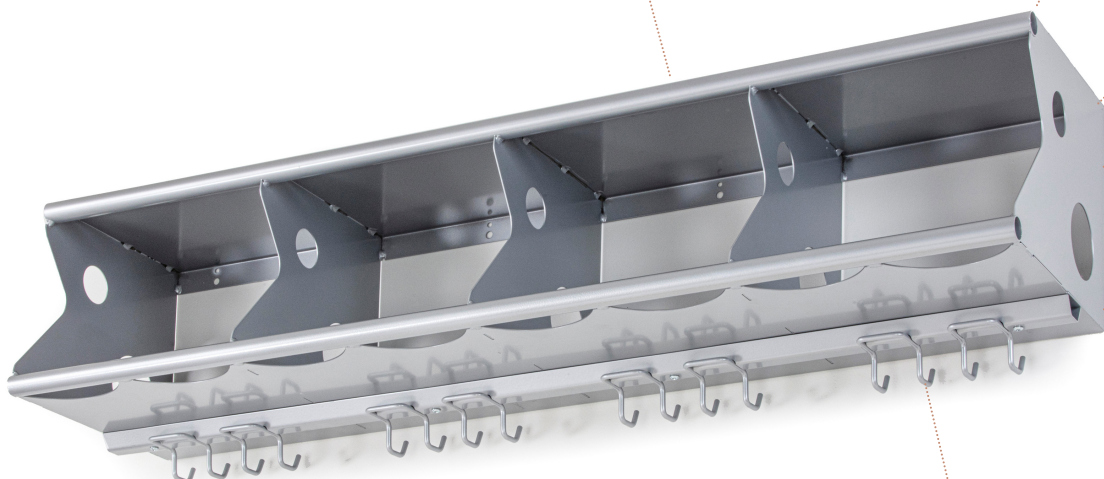

# Garderober Burhulle

Burhyllene er godt likt i markedet. Med hyller levert i stål er renholdet meget enkelt og levetiden er betraktelig lengre enn hyller i alternative materialer.

Disse kombineres også serdeles godt med vårt resterende garderobekonsept.

**Lengder:** 600 mm, 900 mm, 1200 mm

**Dybde øre del:** 259 mm

**Dybde nedre del:** 306 mm

**Høyde:** 309 mm

Miljømerket  
2031 0086

Leveres standard i lengdene:

600 mm: 2 bur / 8 kroker

900 mm: 3 bur / 12 kroker

1200 mm: 4 bur / 16 kroker

Kan leveres med sorte plastpropper for enderør.

Dybde øvre del:  
259 mm

Høyde: 309 mm

Dybde nedre del:  
306 mm

Praktiske opphengskroker under hyllen med fire kroker per bur.

Standard farger burhulle:  
RAL 9006