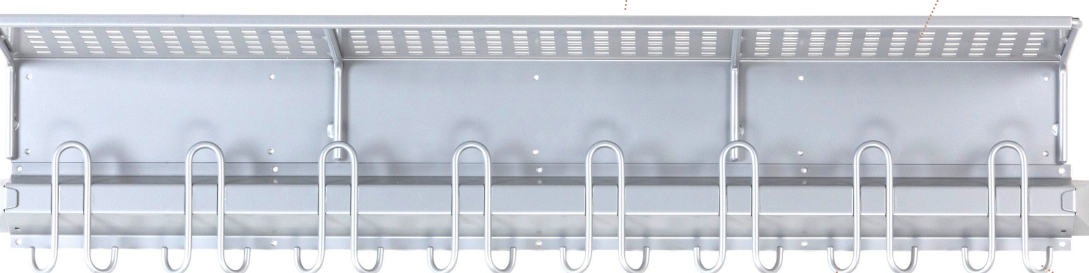

Garderober Knaggrekke og luehylle

Våre knaggrekker og luehyller er en perfekt kombinasjon i garderoben, men kan også leveres hver for seg. Dette er godt utprøvde produkter som har blitt levert til skole og barnehage i over 20 år.

Disse kombineres også serdeles godt med vårt resterende garderobekonsept.

Lengder: 600 mm, 900 mm, 1200 mm

Dybde knaggrekke: 60 mm

Dybde luehylle: 250 mm

Miljømerket
2031 0086

Luehyllen er perforert, slik at vått tøy har muligheten til å tørke.

Både knaggrekken og luehyllene leveres i 3 standard lengder:
600 mm
900 mm
1200 mm

Knaggrekkene og luehylle kan leveres hver for seg eller samlet.

Knaggrekkene kan leveres med endebrakett.

Knaggrekkene leveres med
600 mm = 4 buer / 8 kroker
900 mm = 6 buer / 12 kroker
1200 mm = 8 buer / 16 kroker

Knaggrekkene og luehyllene monteres enkelt i rekker.

Krokene på knaggrekken er innovervendte, slik at man unngår spisse kroker stikkende ut i rommet.

Standard farger
knaggrekke og luehylle:
RAL 9006

Til prosjekt kan det være spennende å prøve andre farger på våre garderobeløsninger mot tillegg i pris. Dette er et produkt som fort endrer uttrykk ved fargeskift.