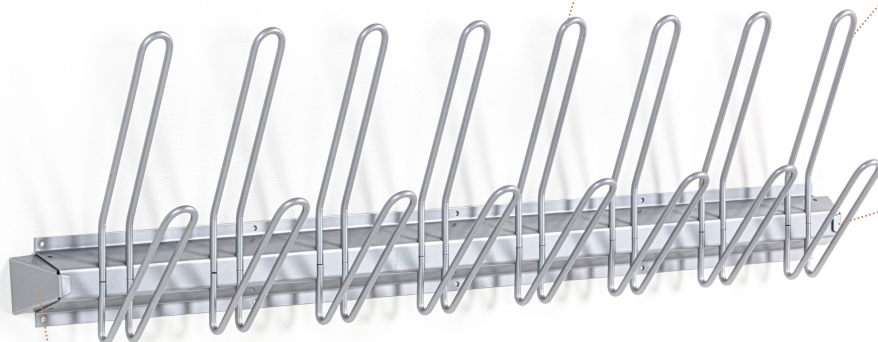

# Garderobe Støvelknagg

Støvelknaggene er et godt gjennomtenkt produkt som passer perfekt inn i skole og barnehage.

Lengder: 600 mm, 900 mm, 1200 mm

Dybde: 200 mm

Høyde: 350 mm

Disse kombineres også serdeles godt med vårt resterende garderobekonsept.

Miljømerket  
2031 0086

Leveres standard i lengdene:

600 mm: 4 par støvler

900 mm: 6 par støvler

1200 mm: 8 par støvler

Bøyler produseres i massivt stål som tåler hard bruk.

Støvelknaggene monteres enkelt i rekker.

Kan leveres med endebrakett.

Støvelknagger kan også monteres flere i høyden

Standard farger støvelknagg:  
RAL 9006

Til prosjekt kan det være spennende å prøve andre farger på våre garderobeløsninger mot tillegg i pris. Dette er et produkt som fort endrer uttrykk ved fargeskift.