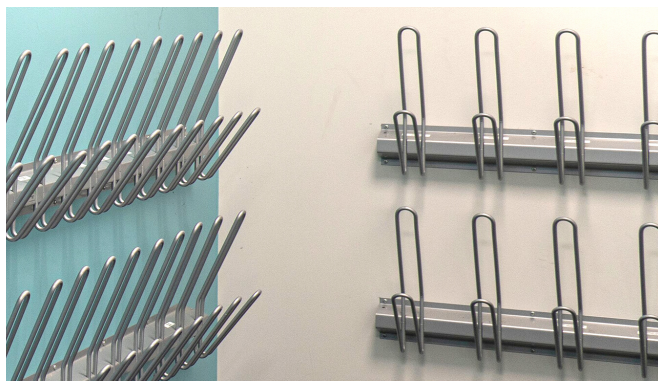

# Garderobe Støvelknagg

Støvelknaggene er et godt gjennomtenkt produkt som passer perfekt inn i skole og barnehage.

Lengder: 600 mm, 900 mm, 1200 mm

Dybde: 200 mm

Høyde: 350 mm

Disse kombineres også serdeles godt med vårt resterende garderobekonsept.

Miljømerket  
2031 0086

Leveres standard i lengdene:

600 mm: 4 par støvler

900 mm: 6 par støvler

1200 mm: 8 par støvler

Bøyler produseres i massivt stål som tåler hard bruk.

Støvelknaggene monteres enkelt i rekker.

Kan leveres med endebrakett.

Støvelknagger kan også monteres flere i høyden

Standard farger støvelknagg:  
RAL 9006

Til prosjekt kan det være spennende å prøve andre farger på våre garderobeløsninger mot tillegg i pris. Dette er et produkt som fort endrer uttrykk ved fargeskift.