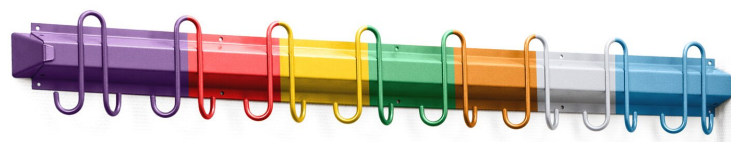

Disse kombineres også serdeles godt med vårt resterende garderobekonsept.

Lengder: 600 mm, 900 mm, 1200 mm

Dybde knaggrekke: 60 mm

Dybde luehylle: 250 mm

Miljømerket
2031 0086

Luehyllen er perforert, slik at vått tøy har muligheten til å tørke.

Både knaggrekken og luehyllene leveres i 3 standard lengder:
600 mm
900 mm
1200 mm

Knaggrekkene og luehylle kan leveres hver for seg eller samlet.

Knaggrekkene kan leveres med endebrakett.

Krokene på knaggrekken er innovervendte, slik at man unngår spisse kroker stikkende ut i rommet.

Knaggrekkene leveres med
600 mm = 4 buer / 8 kroker
900 mm = 6 buer / 12 kroker
1200 mm = 8 buer / 16 kroker

Knaggrekkene og luehyllene monteres enkelt i rekker.

Standard farger
knaggrekke og luehylle:
RAL 9006