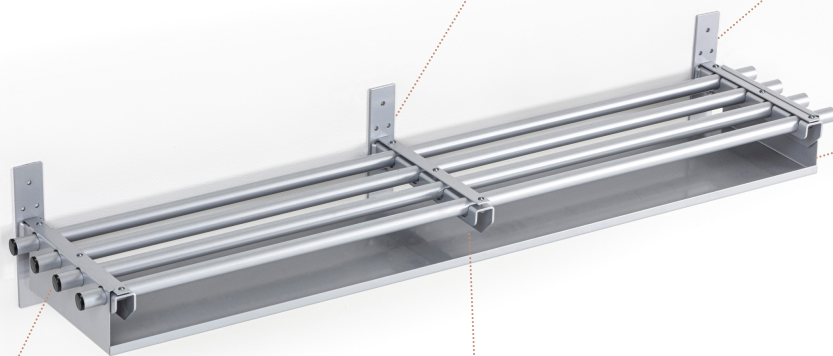

Lengder: 600 mm, 900 mm, 1200 mm

Dybde: 250 mm

Miljømerket  
2031 0086

Solide knekter som tåler hard bruk.

Skohyller leveres som start- og skjøtmoduler, som enkelt monteres i rekker.

Kan leveres med solide dryppbrett tilpasset lengdene, for å unngå sand og søl på gulv.

Plastpropper kan monteres på enderør.

Skohyller med dryppbrett kan også monteres flere i høyden.

Skohyller vist uten dryppbrett

Standard farger skohyller:  
RAL 9006

Til prosjekt kan det være spennende å prøve andre farger på våre garderobeløsninger mot tillegg i pris. Dette er et produkt som fort endrer uttrykk ved fargeskift.