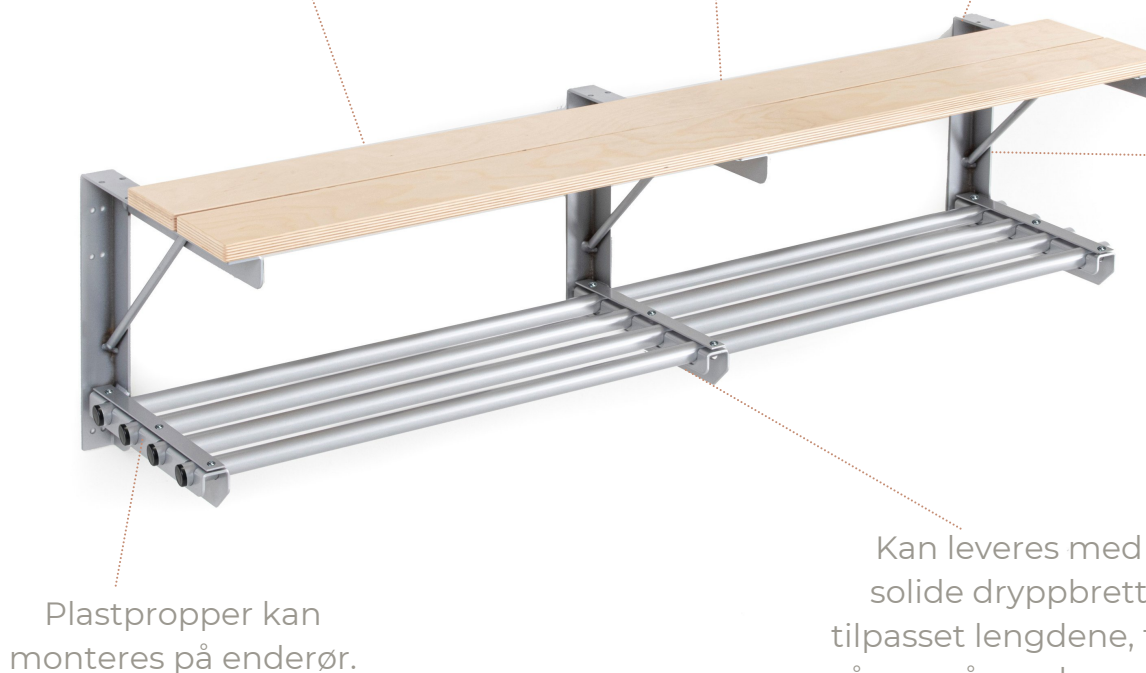

Garderobe Sittebenk med skohyller

Sittebenk med skohyller er en kombinasjon som er godt likt ute i markedet. Sittebenk har kun to plank, dette er for at våte støvler skal ha en bedre mulighet til å lufttørke. Brukssnyttet er utvidet og begrenser ikke hvilke sko og støvler som plasseres under benk. .

Lengder: 600 mm, 900 mm, 1200 mm

Dybde: 350 mm

Plank leveres i bjørkekryssfiner med blank lakk.

Sittebenk med skohyller leveres standard med to plank.

Solide knekter som tåler hard bruk.

Sittebenk med skohyller leveres som start- og skjøtmoduler, som enkelt monteres i rekker.

Plastpropper kan monteres på enderør.

Kan leveres med solide dryppbrett tilpasset lengdene, for å unngå sand og søl på gulv.

Standard farger sittebenk m. skohyller:
RAL 9006

Standard bjørkekryssfiner med blank lakk.