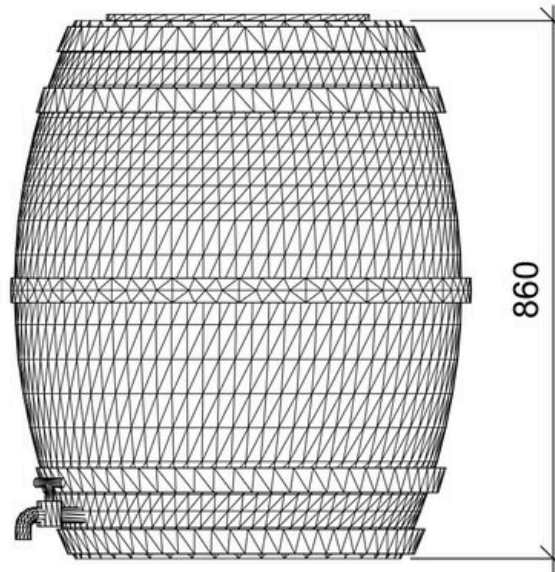

Click or scan

Product description

Vandtønde i plastik med hane af messing

Age	2+
-----	----

Number of users	
-----------------	--

Color	
-------	--

Primary materials	Plastic
-------------------	---------

Installation	No anchoring
--------------	--------------

Fall height	
-------------	--

Dimensions	0,66 x 0,66 x 0,86 m
------------	----------------------

Fall area	
-----------	--

Minimum area	x x m
--------------	-------

Variation	Color	Installation

Warranty ([Terms and conditions](#))

Plastic	
---------	--

	5 years
--	---------

1:20

1:20

Assembly time

Installation
No anchoring

Largest part

Number of installers