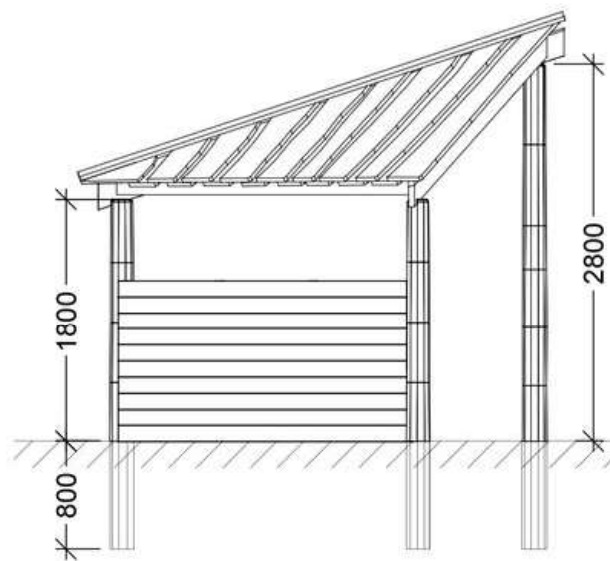

Installation

Robinia i jord

Faldhøjde

Dimensioner

x x m

Faldområde

Mindsterum

x x m

15 år

Kernefy

10 år

Douglas

10 år

Montagetid

Installation
Robinia i jord

Største del