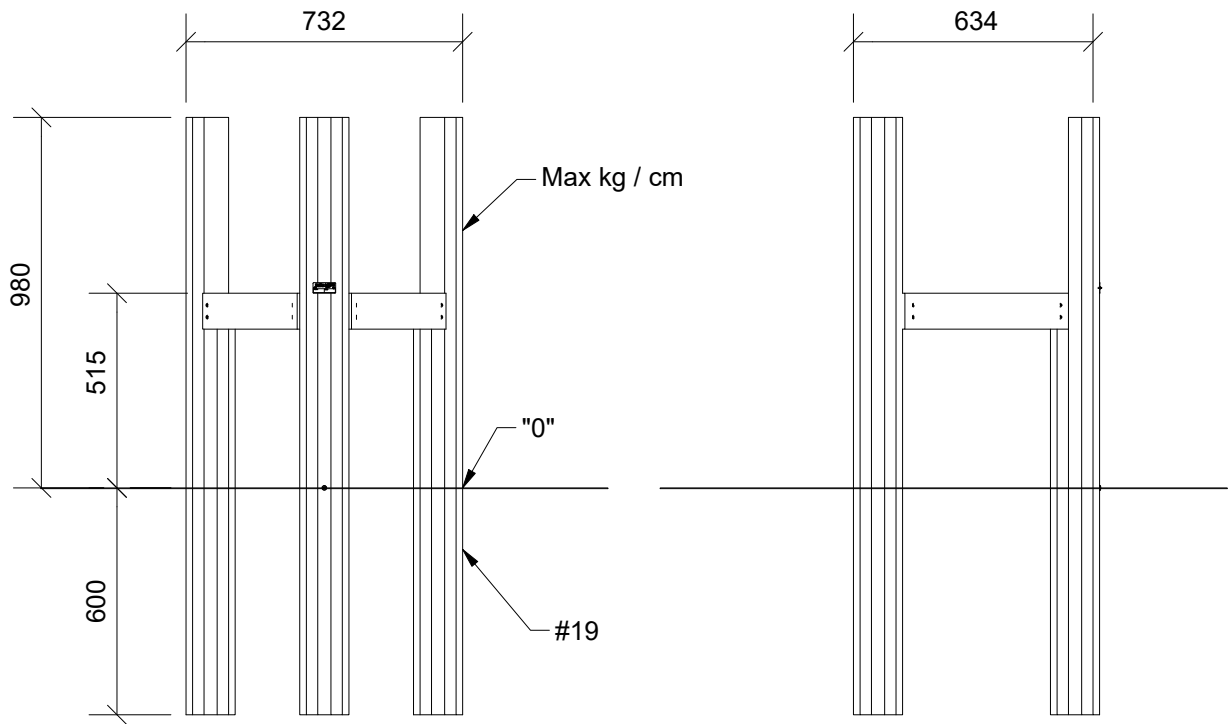

LE20505U  
LE20505

1/5

LE20505U  
LE20505

2

1h

0,73 x 0,65 x 0,885 m

~57 kg

~0,1 m<sup>3</sup>

Ø12/14 x 148,5 cm

16 kg

Parts List

QTY	PART NO	DESCRIP.
1	D11224	644x957 mm
3	RS00804	Ø12/14

LE20505U  
LE20505

Parts List

QTY	PART NO	DESCRIP.
1	D11224	644x957 mm
2	LE15901	3x16, PH
1	LE15910	Name tag
6	LE16322	Ø8x80 Dh
3	RS00804	Ø12/14