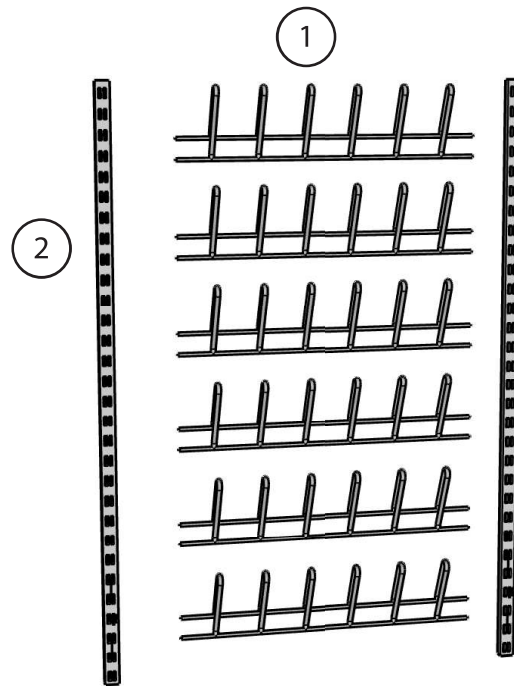

Sprängskiss

Maximal stövel och vanthållare

1. Stövel och vanthållare
2. Väggskena

Inga verktyg behövs för att byta komponenter

Sprängskiss medföljer produkten samt finns tillgänglig för nedladdning på hemsida (www.krsab.se)