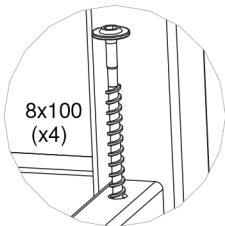

Detail C

Detail D

Med gasfjäder  
art.nr 33828  
With gas springs  
art.nr 33828  
Mit Gasfederung  
art.code 33828

Lossa justerskruvorna när tängen går trögt  
Spänn justerskruvorna när det är glapp i tängen