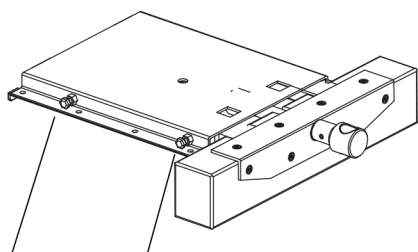

Detail C

Detail D

Med gasfjäder  
art.nr 33828  
With gas springs  
art.nr 33828  
Mit Gasfederung  
art.code 33828

Lossa justerskruvorna när tängen går trögt  
Spänn justerskruvorna när det är glapp i tängen