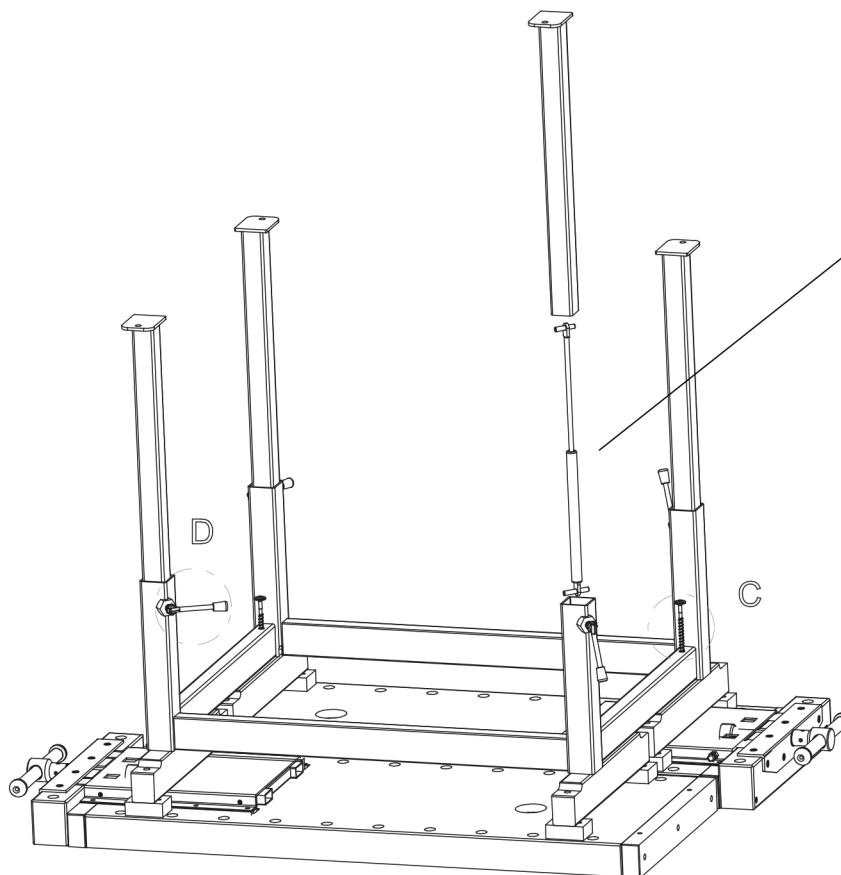

Detail C

Detail D

Med gasfjäder  
art.nr 33828  
With gas springs  
art.nr 33828  
Mit Gasfederung  
art.code 33828

Lossa justerskruvorna när tängen går trögt  
Spänn justerskruvorna när det är glapp i tängen