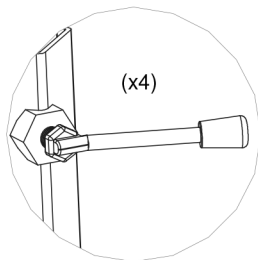

Detail C

Detail D

Med gasfjäder  
art.nr 33828  
With gas springs  
art.nr 33828  
Mit Gasfederung  
art.code 33828

Lossa justerskruvorna när tängen går trögt  
Spänn justerskruvorna när det är glapp i tängen