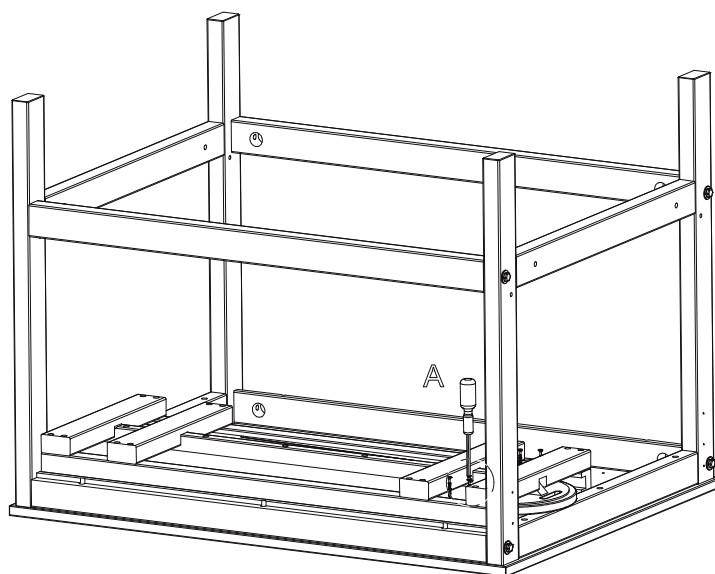

STRYKBORD • IRONING-TABLE • BÜGELBRETT

Verktyg för montering. Ingår inte.

Torx T20 

5x45 (x8)

Detail A

SJÖBERGS WORKBENCHES AB
SE- 576 95 Stockaryd • Sweden
Tel +46 (0)382-257 00
office@sjobergs.se • sjobergs.se