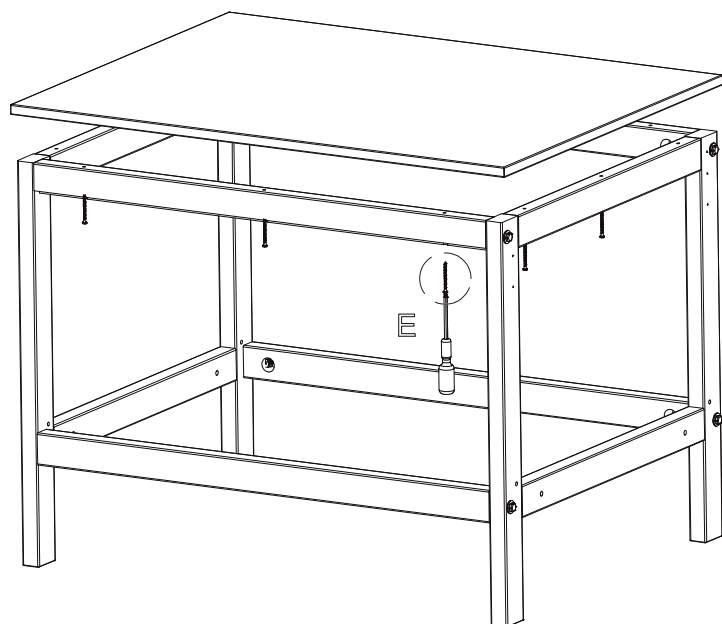

SJÖBERGS WORKBENCHES AB
SE- 576 95 Stockaryd • Sweden
Tel +46 (0)382-257 00
office@sjobergs.se • sjobergs.se