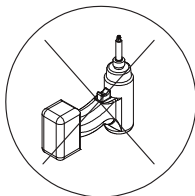

Utfärdare: PIBL	Art.nr: 701297	Datum: 2013-05-07	Dokumentnamn: MB. 82	Utgåva: 03

Monteringsanvisning / Assembly Instructions / Aufbauanleitung

STRYKBORD • IRONING BOARD BÜGELTISCH

Verktyg för montering. Ingår inte.

17mm

Torx T20

M10x100 (x8)

11x28 (x8)

M10 (x4)

8x35 (x16)

5x60 (x12)

SJÖBERGS WORKBENCHES AB
SE- 576 95 Stockaryd • Sweden
Tel +46 (0)382-257 00
office@sjobergs.se • sjobergs.se