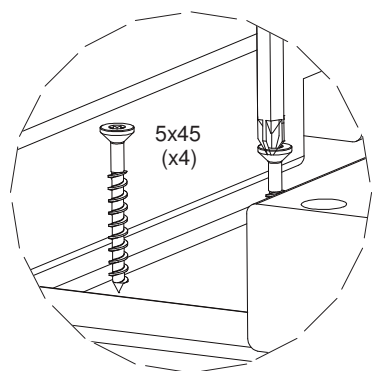

Utfärdare: PIBL	Art.nr: 701305	Datum: 2013-05-08	Dokumentnamn: MB. 85	Utgåva: 03	Sida: 2-2

Detail B