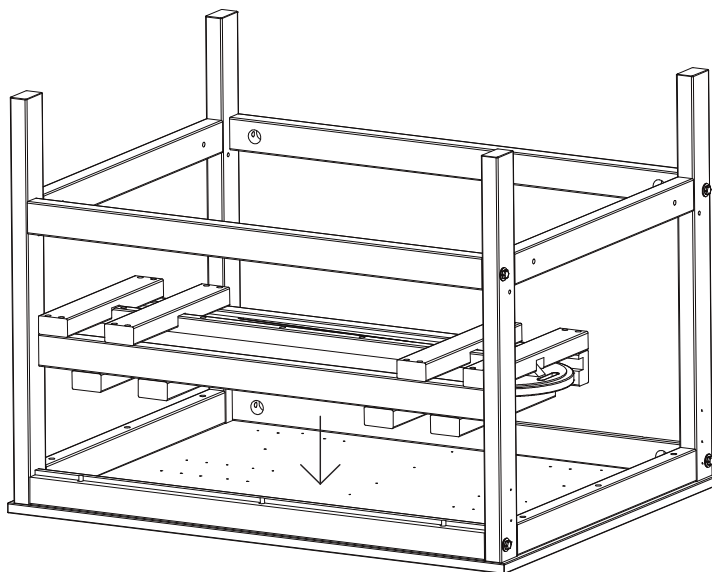

STRYKBORD • IRONING-TABLE • BÜGELBRETT

Verktyg för montering. Ingår inte.

Torx T20 

5x45 (x8)

Detail A

SJÖBERGS WORKBENCHES AB
SE- 576 95 Stockaryd • Sweden
Tel +46 (0)382-257 00
office@sjobergs.se • sjobergs.se