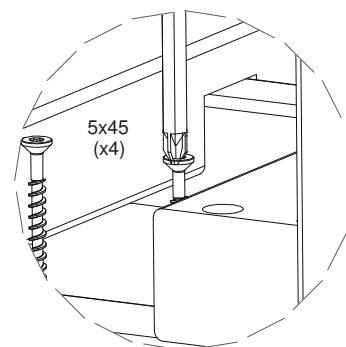

STRYKBORD • IRONING-TABLE • BÜGELBRETT

Verktyg för montering. Ingår inte.

Torx T20 

5x45 (x8)

Detail A

SJÖBERGS WORKBENCHES AB
SE- 576 95 Stockaryd • Sweden
Tel +46 (0)382-257 00
office@sjobergs.se • sjobergs.se