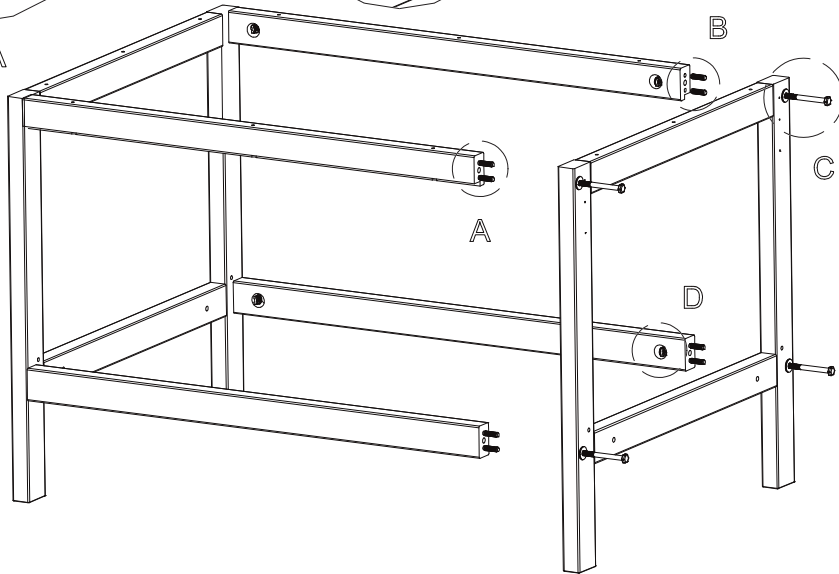

Utfärdare: PIBL	Art.nr: 701297	Datum: 2013-05-07	Dokumentnamn: MB. 82	Utgåva: 03

Monteringsanvisning / Assembly Instructions / Aufbauanleitung

STRYKBORD • IRONING BOARD BÜGELTISCH

Verktyg för montering. Ingår inte.

17mm

Torx T20

M10x100 (x8)

11x28 (x8)

M10 (x4)

8x35 (x16)

5x60 (x12)

SJÖBERGS WORKBENCHES AB
SE- 576 95 Stockaryd • Sweden
Tel +46 (0)382-257 00
office@sjobergs.se • sjobergs.se