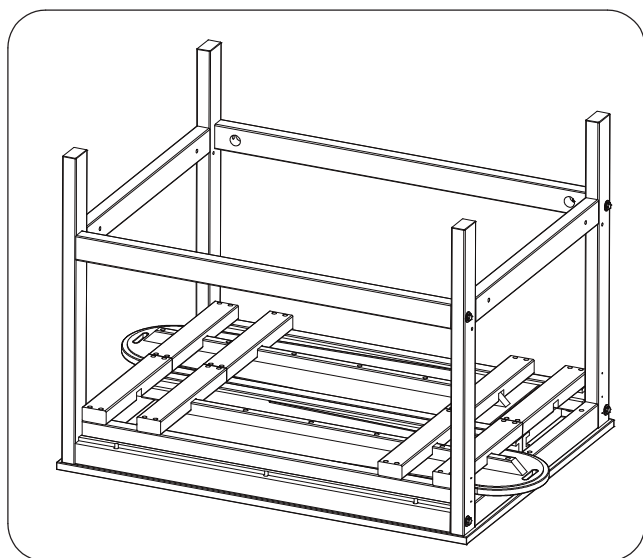

SJÖBERGS WORKBENCHES AB
SE- 576 95 Stockaryd • Sweden
Tel +46 (0)382-257 00
office@sjobergs.se • sjobergs.se