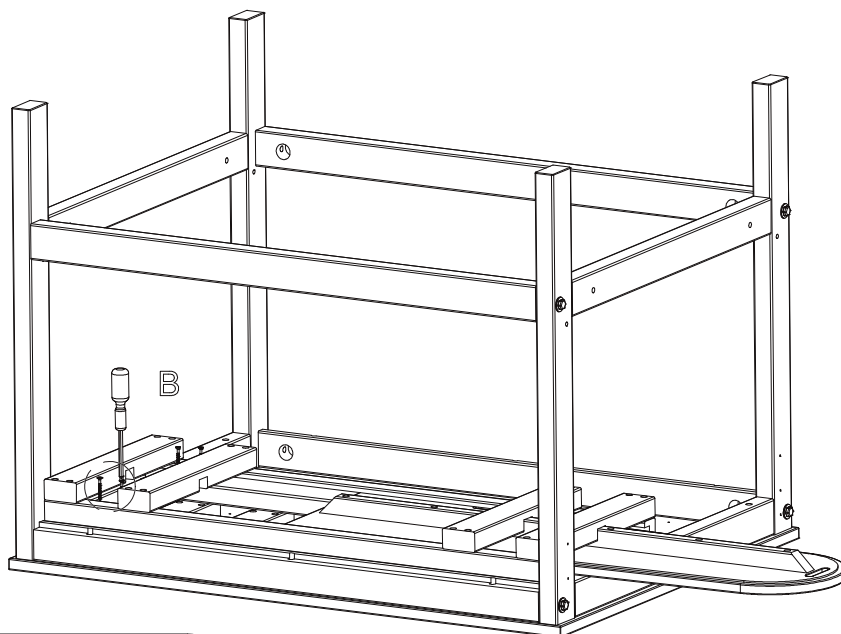

SJÖBERGS WORKBENCHES AB
SE- 576 95 Stockaryd • Sweden
Tel +46 (0)382-257 00
office@sjobergs.se • sjobergs.se