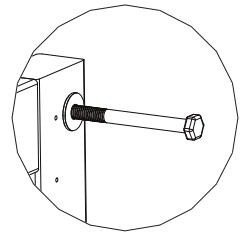

Utfärdare: PIBL	Art.nr: 701297	Datum: 2013-05-07	Dokumentnamn: MB. 82	Utgåva: 03

Monteringsanvisning / Assembly Instructions / Aufbauanleitung

STRYKBORD • IRONING BOARD BÜGELTISCH

Verktyg för montering. Ingår inte.

17mm

Torx T20

M10x100 (x8)

11x28 (x8)

M10 (x4)

8x35 (x16)

5x60 (x12)

Detail C

SJÖBERGS WORKBENCHES AB
SE- 576 95 Stockaryd • Sweden
Tel +46 (0)382-257 00
office@sjobergs.se • sjobergs.se