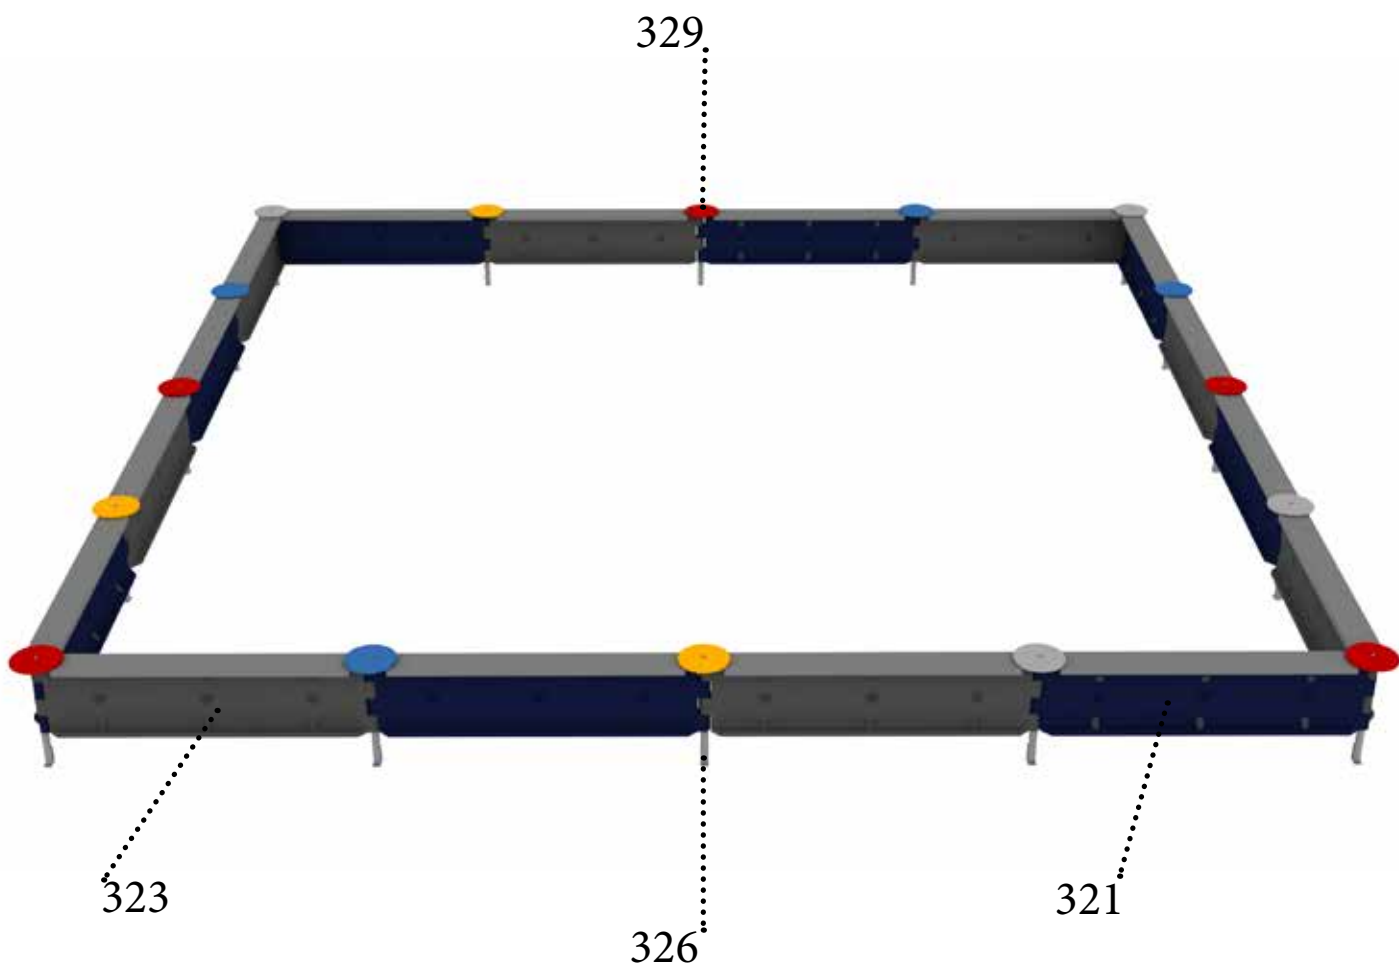

LEDON®

No.1445 - Ground

Faldunderlag: I overensstemmelse med EN 1177

Safety surface: In accordance with EN 1177

Fallschutzbelag: Gemäß EN 1177

Zone D'impact d'après norme EN 1177

Fundamento de caída según norma EN 1177